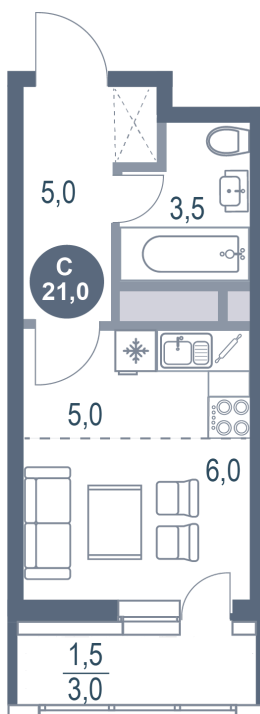

Номер: 375

Студия 21 м²

Отсканируйте QR-код и
смотрите на сайте
kotelnikipark.ru

~~5 453 800 руб.~~

5 183 110 руб.

В ипотеку от 21 173 руб.

Скидка

Корпус

Корпус №12

Этаж

18

Секция

3

Сдача

4 кв. 2026

08.04.2026 18:23 (Мск)

Не является публичной офертой, цена может быть
скорректирована. Информация взята с сайта
«kotelnikipark.ru»

На этаже 18

Студия 21 м²

08.04.2026 18:23 (Мск)

Не является публичной офертой, цена может быть скорректирована. Информация взята с сайта «kotelnikipark.ru»

На генплане Корпус №12

Студия 21 м²

08.04.2026 18:23 (Мск)

Не является публичной офертой, цена может быть скорректирована. Информация взята с сайта «kotelnikipark.ru»