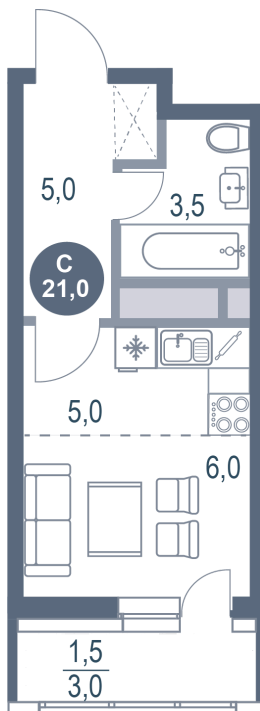

Номер: 375

Студия 21 м²

Отсканируйте QR-код и
смотрите на сайте
kotelnikipark.ru

~~5 453 800 руб.~~

5 183 110 руб.

В ипотеку от 21 173 руб.

Скидка

Корпус	Корпус №12	Этаж	18
Секция	3	Сдача	4 кв. 2026

23.05.2026 23:03 (Мск)

Не является публичной офертой, цена может быть скорректирована.
Информация взята с сайта «kotelnikipark.ru».

На этаже 18

Студия 21 м²

23.05.2026 23:03 (Мск)

Не является публичной офертой, цена может быть скорректирована.
Информация взята с сайта «kotelnikipark.ru».

На генплане Корпус №12

Студия 21 м²

23.05.2026 23:03 (Мск)

Не является публичной офертой, цена может быть скорректирована.
Информация взята с сайта «kotelnikipark.ru».