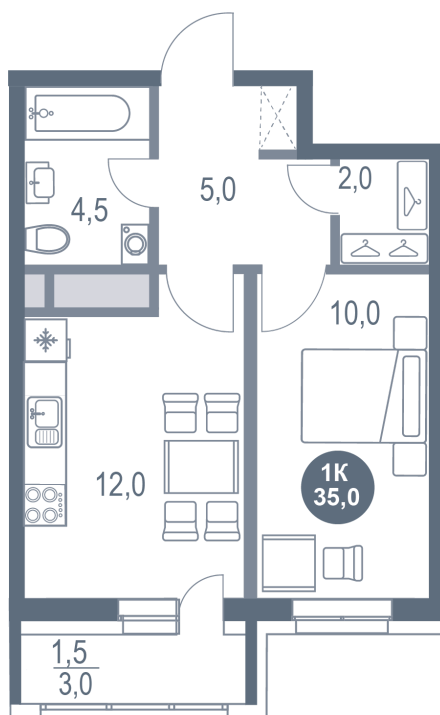

Номер: 308

1 комнатная 35 м²

Отсканируйте QR-код
и смотрите на сайте
kotelnikipark.ru

6 633 700 руб.

В ипотеку от 28 855 руб.

Корпус

Корпус №12

Этаж

7

Секция

3

18.10.2024, 02:09

Не является публичной офертой, цена может быть скорректирована. Информация взята с сайта «kotelnikipark.ru»

На этаже 7

1 комнатная 35 м²

18.10.2024, 02:09

Не является публичной офертой, цена может быть скорректирована. Информация взята с сайта «kotelnikipark.ru»

На генплане Корпус №12

1 комнатная 35 м²

18.10.2024, 02:09

Не является публичной офертой, цена может быть скорректирована. Информация взята с сайта «kotelnikipark.ru»