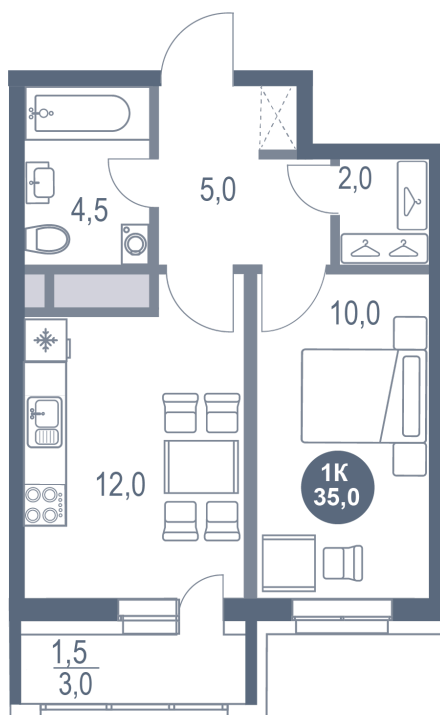

Номер: 308

1 комнатная 35 м²

Отсканируйте QR-код
и смотрите на сайте
kotelnikipark.ru

6 633 700 руб.

В ипотеку от 28 855 руб.

Корпус

Корпус №12

Этаж