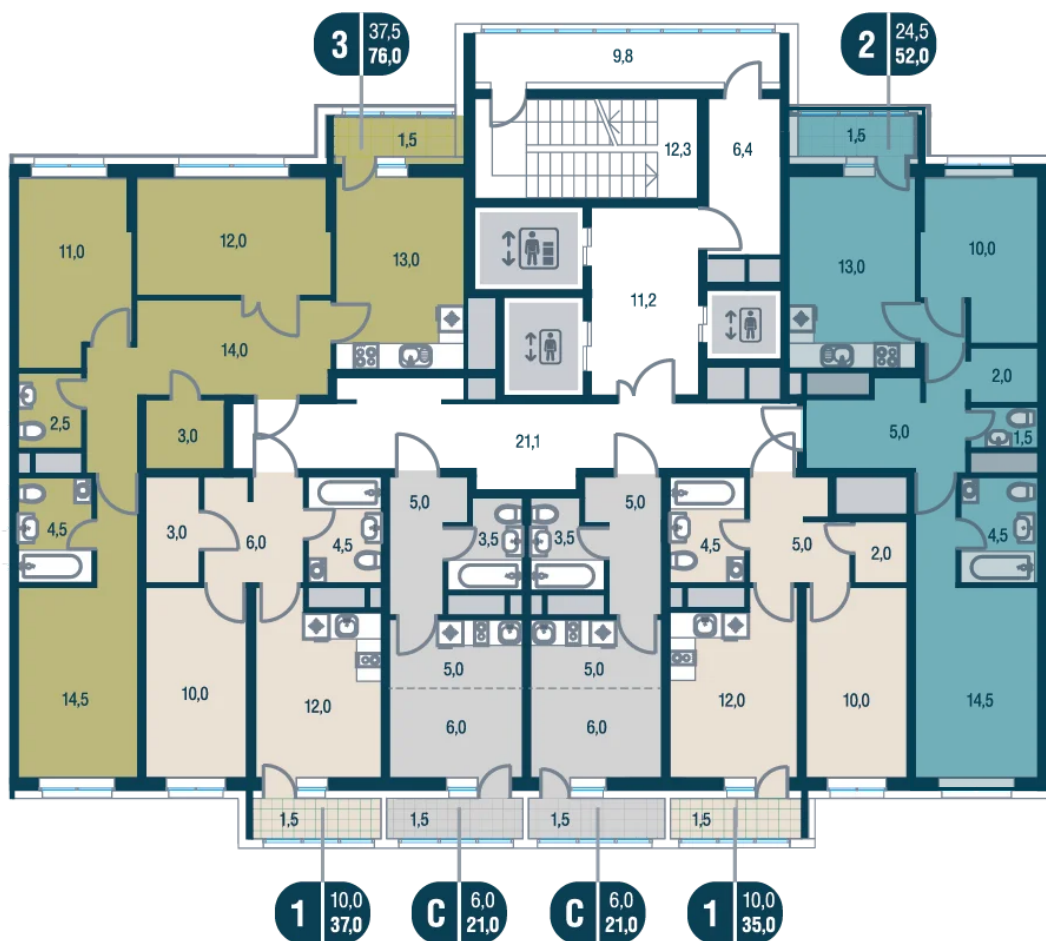

Номер: 247

2 комнатная 52 м²

Отсканируйте QR-код
и смотрите на сайте
kotelnikipark.ru

9 650 200 руб.

В ипотеку от 42 149 руб.

Корпус

Корпус №11

Этаж

15

Секция

2

18.10.2024, 04:39

Не является публичной офертой, цена может быть скорректирована. Информация взята с сайта «kotelnikipark.ru»

На этаже 15

2 комнатная 52 м²

18.10.2024, 04:39

Не является публичной офертой, цена может быть скорректирована. Информация взята с сайта «kotelnikipark.ru»

На генплане Корпус №11

2 комнатная 52 м²

18.10.2024, 04:39

Не является публичной офертой, цена может быть скорректирована. Информация взята с сайта «kotelnikipark.ru»