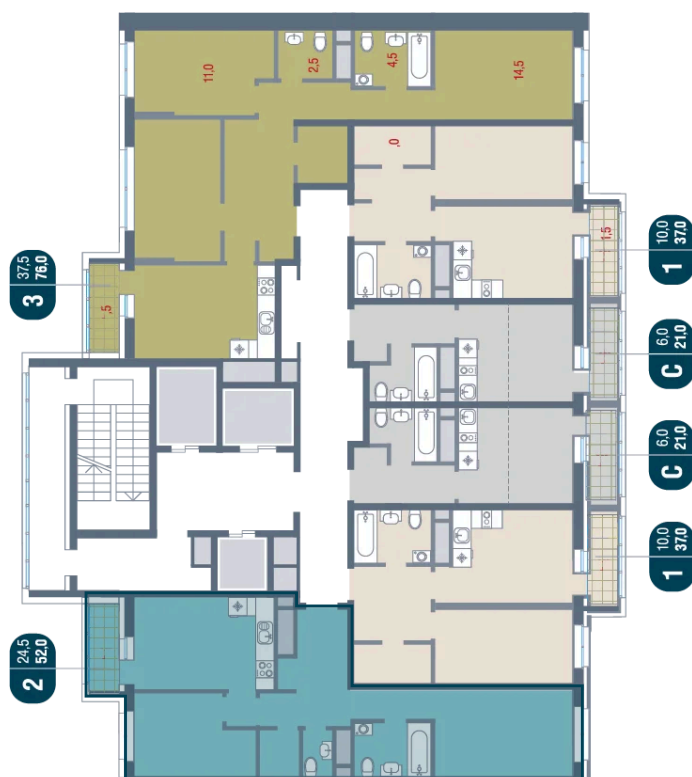

# 2 комнатная 52 м<sup>2</sup>

Отсканируйте QR-код  
и смотрите на сайте  
kotelnikipark.ru

8 435 482 руб.

В ипотеку от 38 937 руб.

Корпус

Корпус №12

Этаж

4

# На этаже 4

2 комнатная 52 м<sup>2</sup>

08.09.2024, 02:40

Не является публичной офертой, цена может быть скорректирована. Информация взята с сайта «kotelnikipark.ru»

# На генплане Корпус №12

2 комнатная 52 м<sup>2</sup>

08.09.2024, 02:40

Не является публичной офертой, цена может быть скорректирована. Информация взята с сайта «kotelnikipark.ru»