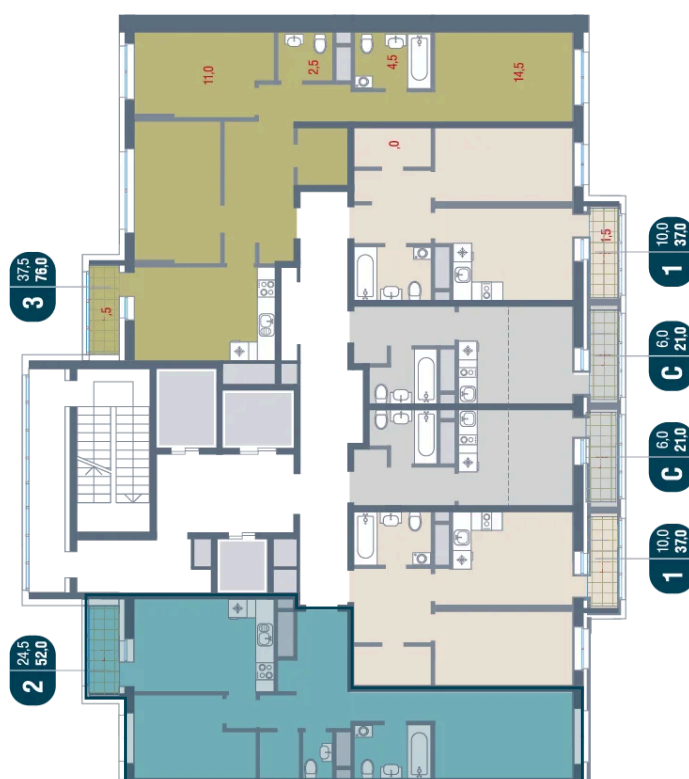

На этаже 4

2 комнатная 52 м²

Адрес офиса продаж

Московская обл, г Котельники, мкр Новые
Котельники, д 2

07.04.2025 11:45 (Мск)

Не является публичной офертой, цена может
быть скорректирована. Информация взята с
сайта «kotelnikipark.ru»