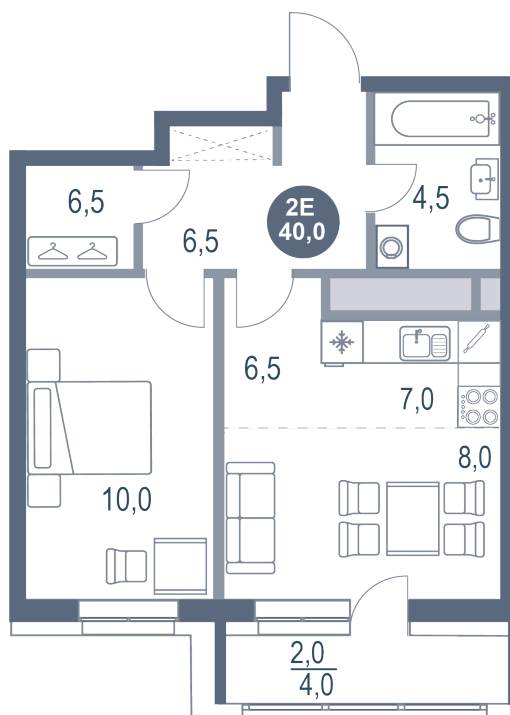

Номер: 783

2 комнатная 40 м²

Отсканируйте QR-код
и смотрите на сайте
kotelnikipark.ru

7 376 616 руб.

В ипотеку от 34 050 руб.

Корпус

Корпус №12

Этаж

7

Секция

6

08.09.2024, 02:12

Не является публичной офертой, цена может быть скорректирована. Информация взята с сайта «kotelnikipark.ru»

На этаже 7

2 комнатная 40 м²

08.09.2024, 02:12

Не является публичной офертой, цена может быть скорректирована. Информация взята с сайта «kotelnikipark.ru»

На генплане Корпус №12

2 комнатная 40 м²

08.09.2024, 02:12

Не является публичной офертой, цена может быть скорректирована. Информация взята с сайта «kotelnikipark.ru»