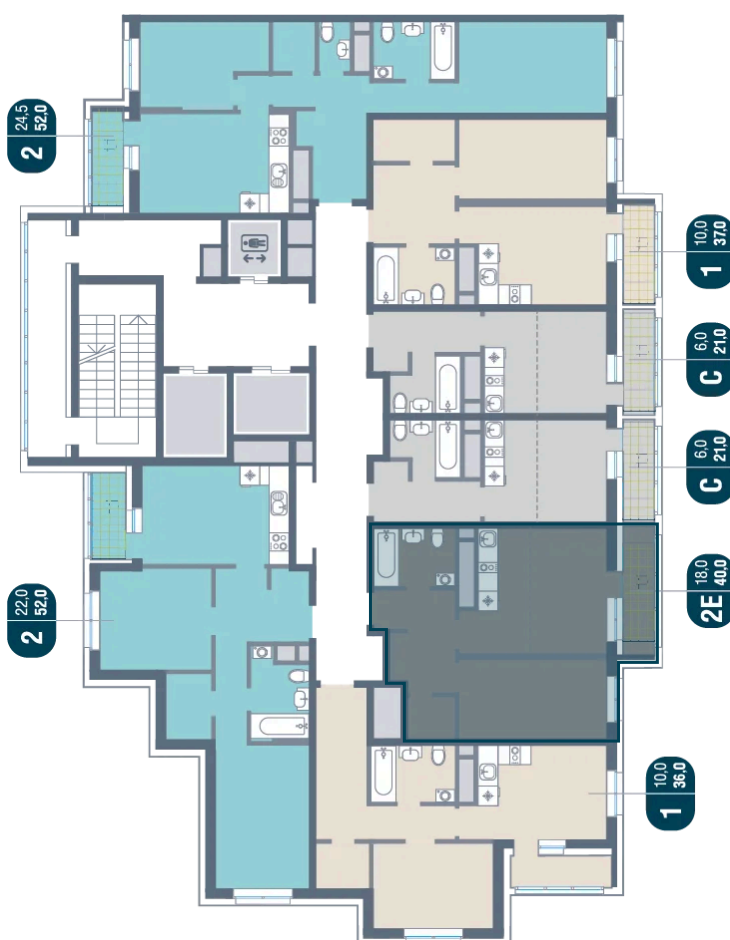

Номер: 783

2 комнатная 40 м²

Отсканируйте QR-код
и смотрите на сайте
kotelnikipark.ru

7 376 616 руб.

В ипотеку от 34 050 руб.

Корпус

Корпус №12

Этаж

7

Секция

6

08.09.2024, 02:12

Не является публичной офертой, цена может быть скорректирована. Информация взята с сайта «kotelnikipark.ru»

На этаже 7

2 комнатная 40 м²

08.09.2024, 02:12

Не является публичной офертой, цена может быть скорректирована. Информация взята с сайта «kotelnikipark.ru»

На генплане Корпус №12

2 комнатная 40 м²

08.09.2024, 02:12

Не является публичной офертой, цена может быть скорректирована. Информация взята с сайта «kotelnikipark.ru»