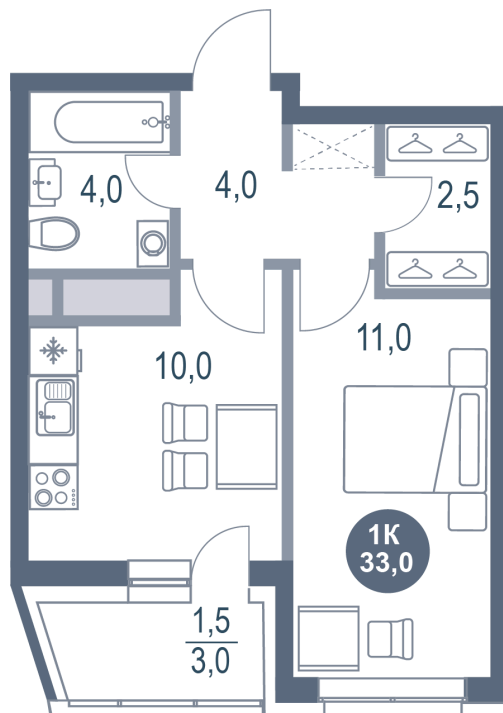

Номер: 436

1 КОМНАТНАЯ 33 м²

Отсканируйте QR-код и
смотрите на сайте
kotelnikipark.ru

~~7 666 960 руб.~~

7 285 612 руб.

В ипотеку от 31 887 руб.

Скидка

Корпус	Корпус №11	Этаж	22
Секция	3	Сдача	4 кв. 2026

25.06.2026 18:36 (Мск)

Не является публичной офертой, цена может быть скорректирована.
Информация взята с сайта «kotelnikipark.ru».

На этаже 22

1 комнатная 33 м²

25.06.2026 18:36 (Мск)

Не является публичной офертой, цена может быть скорректирована.
Информация взята с сайта «kotelnikipark.ru».

На генплане Корпус №11

1 комнатная 33 м²

25.06.2026 18:36 (Мск)

Не является публичной офертой, цена может быть скорректирована.
Информация взята с сайта «kotelnikipark.ru».