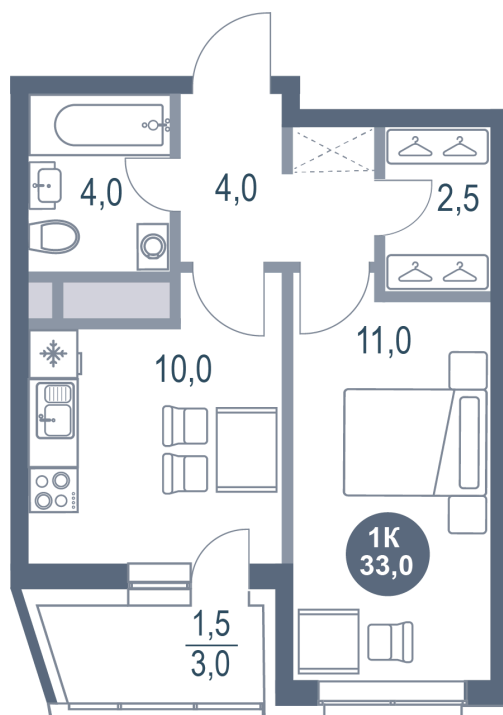

# 1 комнатная 33 м<sup>2</sup>

Отсканируйте QR-код  
и смотрите на сайте  
kotelnikipark.ru

7 564 840 руб.

В ипотеку от 33 048 руб.

Корпус

Корпус №11

Этаж

22