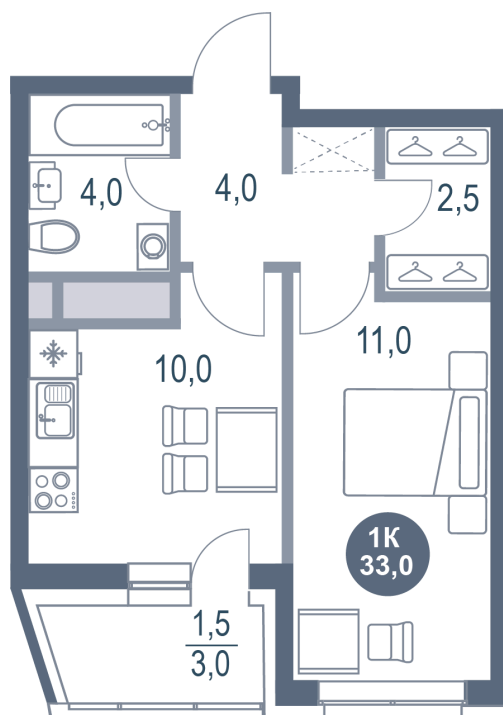

Номер: 436

1 комнатная 33 м²

Отсканируйте QR-код
и смотрите на сайте
kotelnikipark.ru

7 564 840 руб.

В ипотеку от 33 048 руб.

Корпус

Корпус №11

Этаж

22

Секция

3

24.11.2024, 16:11

Не является публичной офертой, цена может быть скорректирована. Информация взята с сайта «kotelnikipark.ru»

На этаже 22

1 комнатная 33 м²

24.11.2024, 16:11

Не является публичной офертой, цена может быть скорректирована. Информация взята с сайта «kotelnikipark.ru»

На генплане Корпус №11

1 комнатная 33 м²

24.11.2024, 16:11

Не является публичной офертой, цена может быть скорректирована. Информация взята с сайта «kotelnikipark.ru»