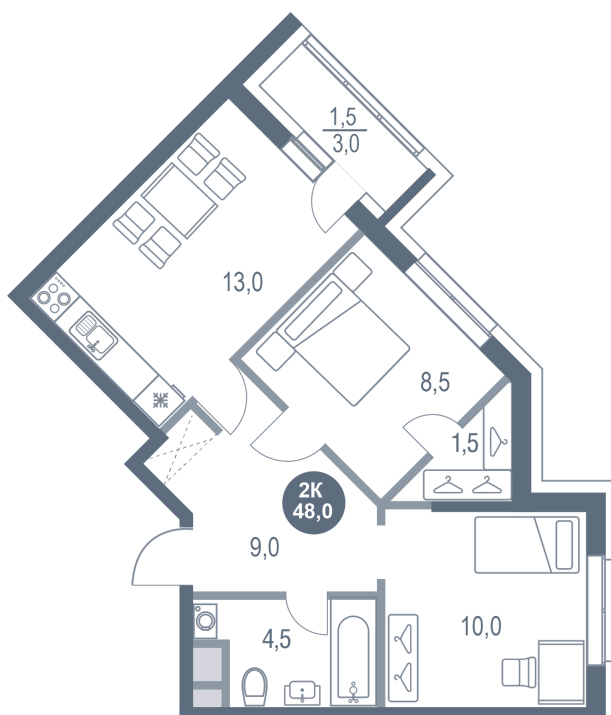

Номер: 391

2 комнатная 48 м²

Отсканируйте QR-код
и смотрите на сайте
kotelnikipark.ru

9 061 480 руб.

В ипотеку от 39 608 руб.

Корпус

Корпус №11

Этаж

15

Секция

3

18.10.2024, 04:17

Не является публичной офертой, цена может быть скорректирована. Информация взята с сайта «kotelnikipark.ru»

На этаже 15

2 комнатная 48 м²

18.10.2024, 04:17

Не является публичной офертой, цена может быть скорректирована. Информация взята с сайта «kotelnikipark.ru»

На генплане Корпус №11

2 комнатная 48 м²

18.10.2024, 04:17

Не является публичной офертой, цена может быть скорректирована. Информация взята с сайта «kotelnikipark.ru»