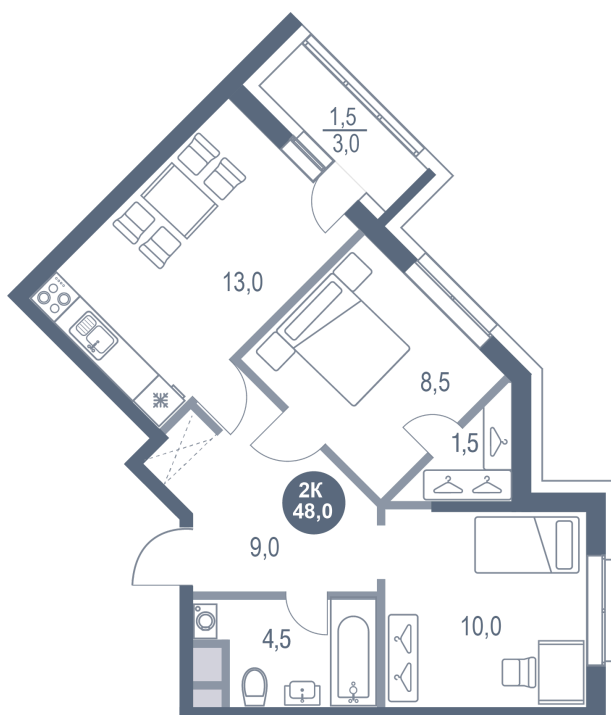

Номер: 391

2 комнатная 48 м²

Отсканируйте QR-код
и смотрите на сайте
kotelnikipark.ru

9 061 480 руб.

В ипотеку от 39 608 руб.

Корпус

Корпус №11

Этаж