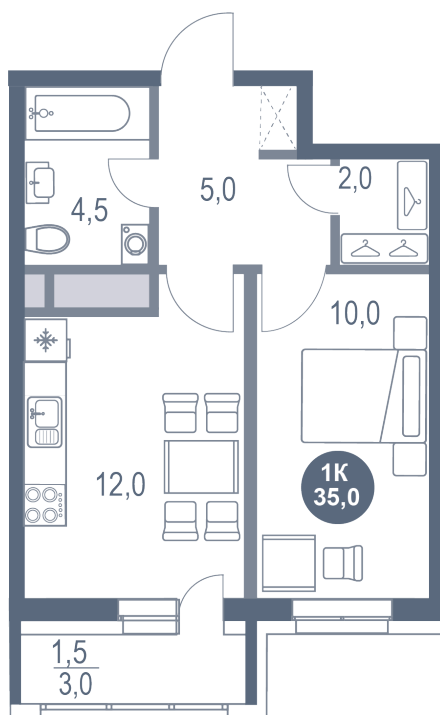

Номер: 326

1 комнатная 35 м²

Отсканируйте QR-код
и смотрите на сайте
kotelnikipark.ru

6 429 780 руб.

В ипотеку от 29 679 руб.

Корпус

Корпус №12

Этаж

10

Секция

3

08.09.2024, 02:42

Не является публичной офертой, цена может быть скорректирована. Информация взята с сайта «kotelnikipark.ru»

На этаже 10

1 комнатная 35 м²

08.09.2024, 02:42

Не является публичной офертой, цена может быть скорректирована. Информация взята с сайта «kotelnikipark.ru»

На генплане Корпус №12

1 комнатная 35 м²

08.09.2024, 02:42

Не является публичной офертой, цена может быть скорректирована. Информация взята с сайта «kotelnikipark.ru»