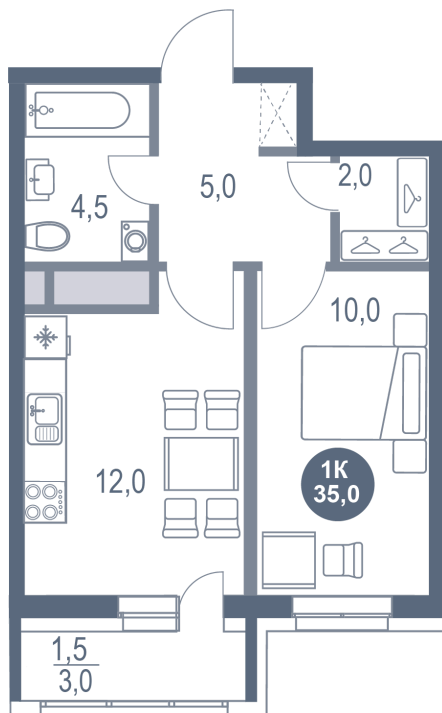

Номер: 326

1 КОМНАТНАЯ 35 м²

Отсканируйте QR-код и
смотрите на сайте
kotelnikipark.ru

~~7 924 800 руб.~~

7 530 560 руб.

В ипотеку от 30 762 руб.

Скидка

Корпус	Корпус №12	Этаж	10
Секция	3	Сдача	4 кв. 2026

28.05.2026 11:31 (Мск)

Не является публичной офертой, цена может быть скорректирована.
Информация взята с сайта «kotelnikipark.ru».

На этаже 10

1 комнатная 35 м²

28.05.2026 11:31 (Мск)

Не является публичной офертой, цена может быть скорректирована.
Информация взята с сайта «kotelnikipark.ru».

На генплане Корпус №12

1 комнатная 35 м²

28.05.2026 11:31 (Мск)

Не является публичной офертой, цена может быть скорректирована.
Информация взята с сайта «kotelnikipark.ru».