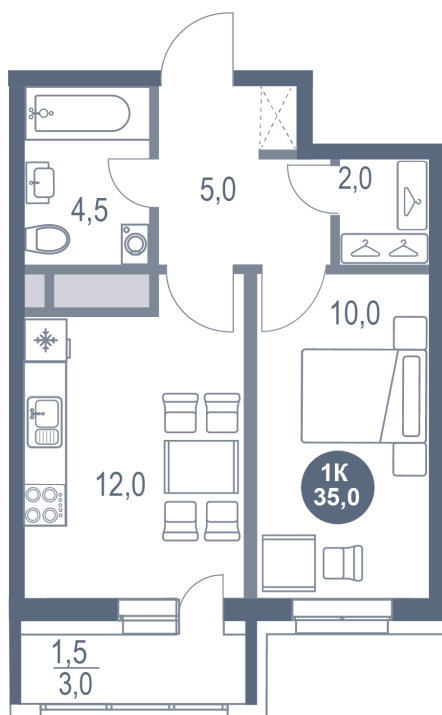

Номер: 326

1 комнатная 35 м²

Отсканируйте QR-код
и смотрите на сайте
kotelnikipark.ru

6 822 350 руб.

В ипотеку от 29 679 руб.

Корпус

Корпус №12

Этаж

10

Секция

3

21.11.2024, 22:29

Не является публичной офертой, цена может быть скорректирована. Информация взята с сайта «kotelnikipark.ru»

На этаже 10

1 комнатная 35 м²

21.11.2024, 22:29

Не является публичной офертой, цена может быть скорректирована. Информация взята с сайта «kotelnikipark.ru»

На генплане Корпус №12

1 комнатная 35 м²

21.11.2024, 22:29

Не является публичной офертой, цена может быть скорректирована. Информация взята с сайта «kotelnikipark.ru»