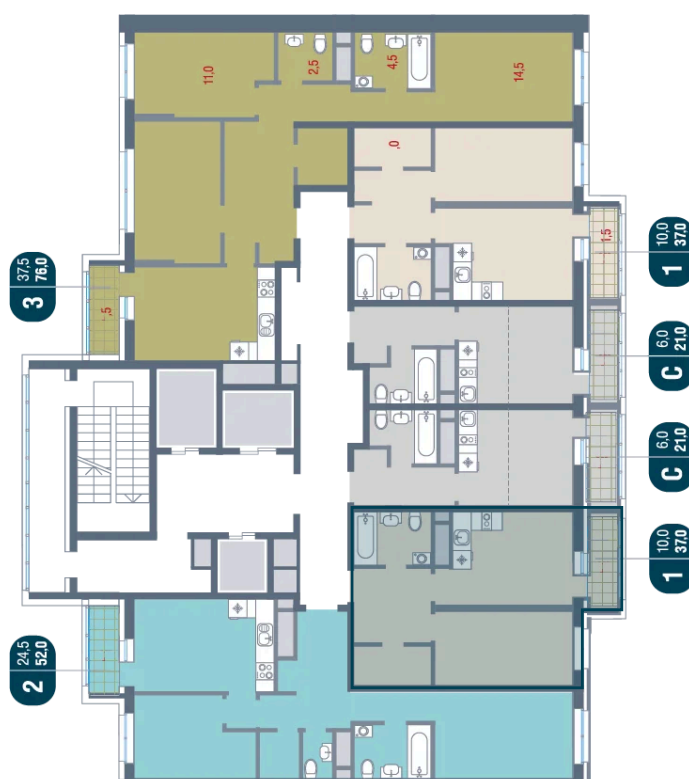

На этаже 6

1 комнатная 37 м²

Адрес офиса продаж

Московская обл, г Котельники, мкр Новые
Котельники, д 2

04.04.2025 21:19 (Мск)

Не является публичной офертой, цена может
быть скорректирована. Информация взята с
сайта «kotelnikipark.ru»