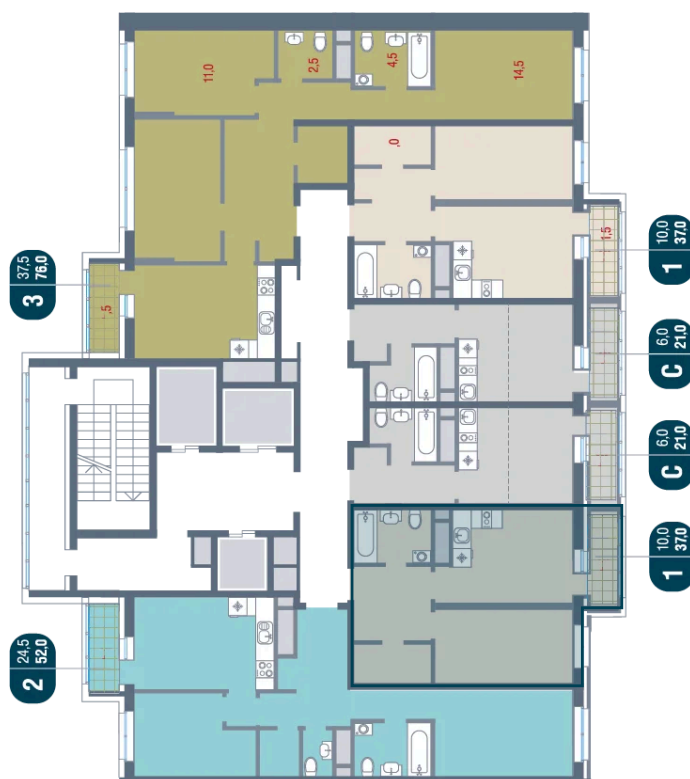

# На этаже 6

1 комнатная 37 м<sup>2</sup>

08.09.2024, 00:22

Не является публичной офертой, цена может быть скорректирована. Информация взята с сайта «kotelnikipark.ru»

# На генплане Корпус №12

1 комнатная 37 м<sup>2</sup>

08.09.2024, 00:22

Не является публичной офертой, цена может быть скорректирована. Информация взята с сайта «kotelnikipark.ru»