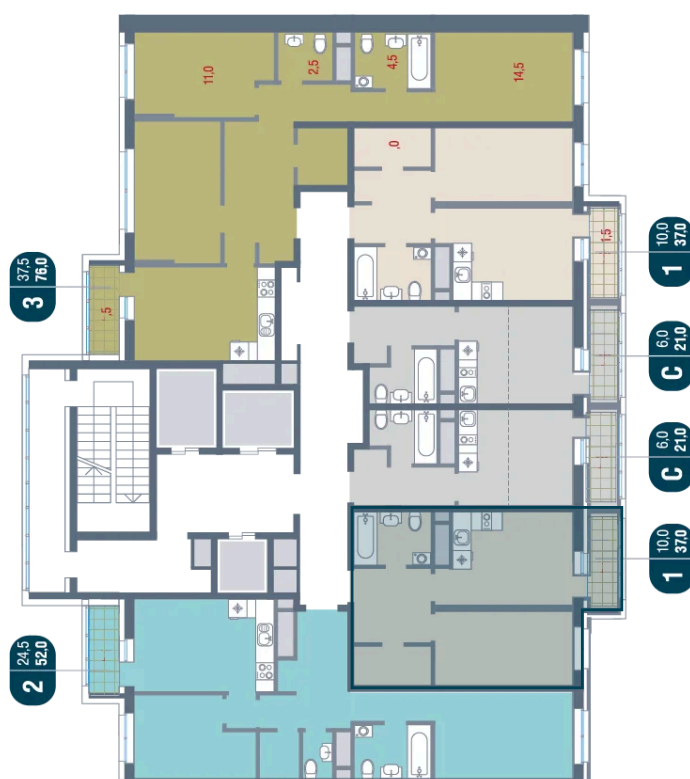

Номер: 640

1 комнатная 37 м²

Отсканируйте QR-код
и смотрите на сайте
kotelnikipark.ru

7 443 500 руб.

В ипотеку от 32 515 руб.

Корпус

Корпус №12

Этаж

6

Секция

5

21.12.2024, 16:56

Не является публичной офертой, цена может быть скорректирована. Информация взята с сайта «kotelnikipark.ru»

На этаже 6

1 комнатная 37 м²

21.12.2024, 16:56

Не является публичной офертой, цена может быть скорректирована. Информация взята с сайта «kotelnikipark.ru»

На генплане Корпус №12

1 комнатная 37 м²

21.12.2024, 16:56

Не является публичной офертой, цена может быть скорректирована. Информация взята с сайта «kotelnikipark.ru»