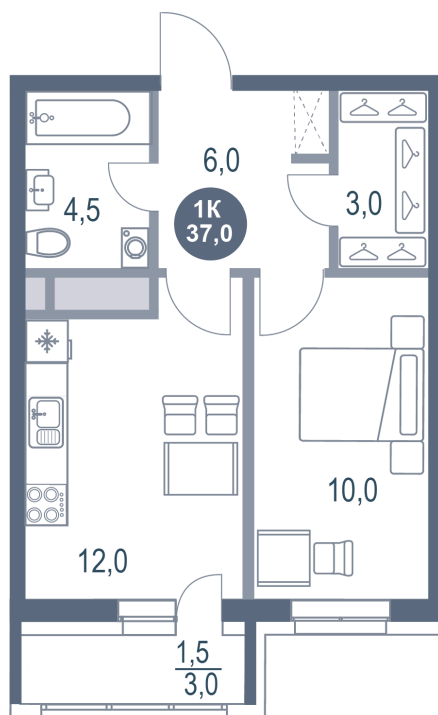

Номер: 640

1 комнатная 37 м²

Отсканируйте QR-код
и смотрите на сайте
kotelnikipark.ru

7 443 500 руб.

В ипотеку от 32 515 руб.

Корпус

Корпус №12

Этаж

6

Секция

5

21.12.2024, 16:56

Не является публичной офертой, цена может быть скорректирована. Информация взята с сайта «kotelnikipark.ru»

На этаже 6

1 комнатная 37 м²

21.12.2024, 16:56

Не является публичной офертой, цена может быть скорректирована. Информация взята с сайта «kotelnikipark.ru»

На генплане Корпус №12

1 комнатная 37 м²

21.12.2024, 16:56

Не является публичной офертой, цена может быть скорректирована. Информация взята с сайта «kotelnikipark.ru»