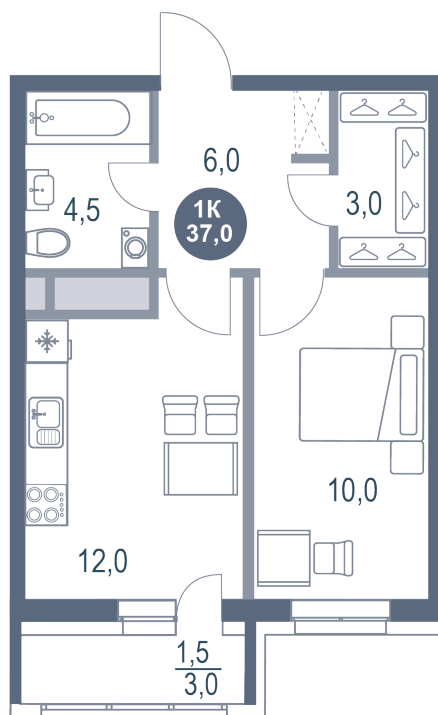

# 1 комнатная 37 м<sup>2</sup>

Отсканируйте QR-код  
и смотрите на сайте  
kotelnikipark.ru

7 044 149 руб.

В ипотеку от 32 515 руб.

Корпус

Корпус №12

Этаж

6

# На генплане Корпус №12

1 комнатная 37 м<sup>2</sup>

08.09.2024, 00:22

Не является публичной офертой, цена может быть скорректирована. Информация взята с сайта «kotelnikipark.ru»