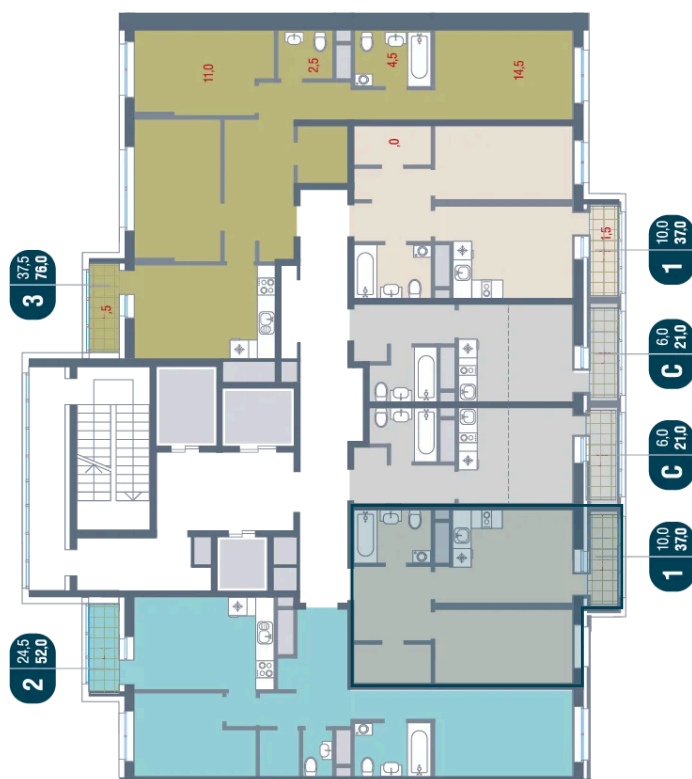

Корпус №12

Этаж

6

Секция

5

Сдача

4 кв. 2026

12.05.2026 06:48 (Мск)

Не является публичной офертой, цена может быть скорректирована. Информация взята с сайта «kotelnikipark.ru»

На этаже 6

1 комнатная 37 м²

12.05.2026 06:48 (Мск)

Не является публичной офертой, цена может быть скорректирована. Информация взята с сайта «kotelnikipark.ru»

На генплане Корпус №12

1 комнатная 37 м²

12.05.2026 06:48 (Мск)

Не является публичной офертой, цена может быть скорректирована. Информация взята с сайта «kotelnikipark.ru»