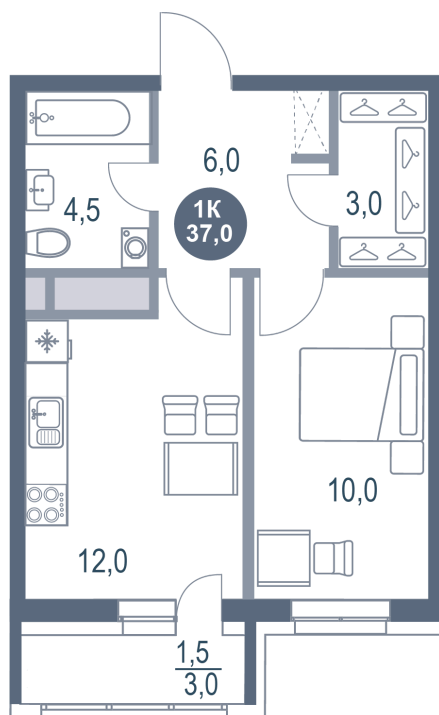

Номер: 218

1 комнатная 37 м²

Отсканируйте QR-код
и смотрите на сайте
kotelnikipark.ru

7 473 470 руб.

В ипотеку от 32 487 руб.

Корпус

Корпус №12

Этаж

16

Секция

2

22.11.2024, 09:05

Не является публичной офертой, цена может быть скорректирована. Информация взята с сайта «kotelnikipark.ru»

На этаже 16

1 комнатная 37 м²

22.11.2024, 09:05

Не является публичной офертой, цена может быть скорректирована. Информация взята с сайта «kotelnikipark.ru»

На генплане Корпус №12

1 комнатная 37 м²

22.11.2024, 09:05

Не является публичной офертой, цена может быть скорректирована. Информация взята с сайта «kotelnikipark.ru»