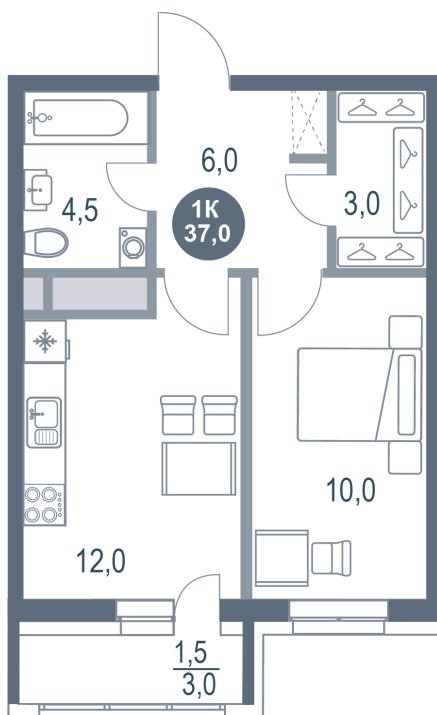

Номер: 218

1 комнатная 37 м²

Отсканируйте QR-код
и смотрите на сайте
kotelnikipark.ru

7 473 470 руб.

В ипотеку от 32 487 руб.

Корпус

Корпус №12

Этаж

16

Секция

2

18.10.2024, 06:37

Не является публичной офертой, цена может быть скорректирована. Информация взята с сайта «kotelnikipark.ru»

На этаже 16

1 комнатная 37 м²

18.10.2024, 06:37

Не является публичной офертой, цена может быть скорректирована. Информация взята с сайта «kotelnikipark.ru»

На генплане Корпус №12

1 комнатная 37 м²

18.10.2024, 06:37

Не является публичной офертой, цена может быть скорректирована. Информация взята с сайта «kotelnikipark.ru»