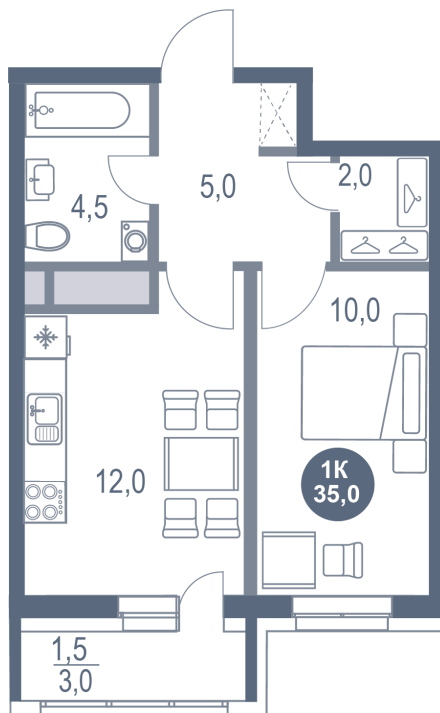

Номер: 362

1 КОМНАТНАЯ 35 м²

Отсканируйте QR-код и
смотрите на сайте
kotelnikipark.ru

~~7 425 000 руб.~~

7 055 750 руб.

В ипотеку от 28 822 руб.

Скидка

Корпус	Корпус №12	Этаж	16
Секция	3	Сдача	4 кв. 2026

23.05.2026 19:21 (Мск)

Не является публичной офертой, цена может быть скорректирована.
Информация взята с сайта «kotelnikipark.ru».

На этаже 16

1 комнатная 35 м²

23.05.2026 19:21 (Мск)

Не является публичной офертой, цена может быть скорректирована.
Информация взята с сайта «kotelnikipark.ru».

На генплане Корпус №12

1 комнатная 35 м²

23.05.2026 19:21 (Мск)

Не является публичной офертой, цена может быть скорректирована.
Информация взята с сайта «kotelnikipark.ru».