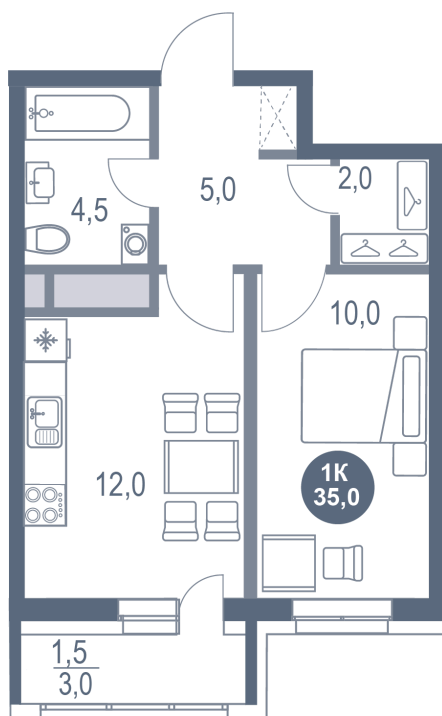

Номер: 362

1 КОМНАТНАЯ 35 м²

Отсканируйте QR-код и
смотрите на сайте
kotelnikipark.ru

~~7 425 000 руб.~~

7 055 750 руб.

В ипотеку от 28 822 руб.

Скидка

Корпус

Корпус №12

Этаж

16

Секция

3

Сдача

4 кв. 2026

08.04.2026 18:26 (Мск)

На генплане Корпус №12

1 комнатная 35 м²

08.04.2026 18:26 (Мск)

Не является публичной офертой, цена может быть скорректирована. Информация взята с сайта «kotelnikipark.ru»