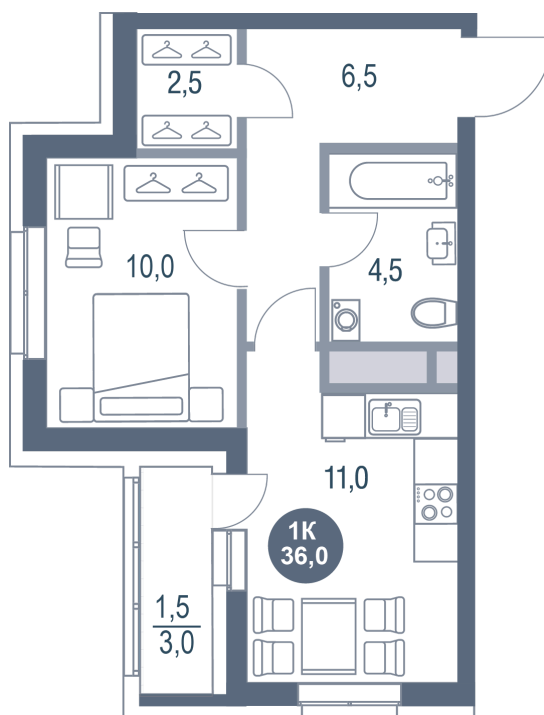

Номер: 833

1 комнатная 36 м²

Отсканируйте QR-код
и смотрите на сайте
kotelnikipark.ru

8 554 480 руб.

В ипотеку от 37 351 руб.

Корпус

Корпус №12

Этаж