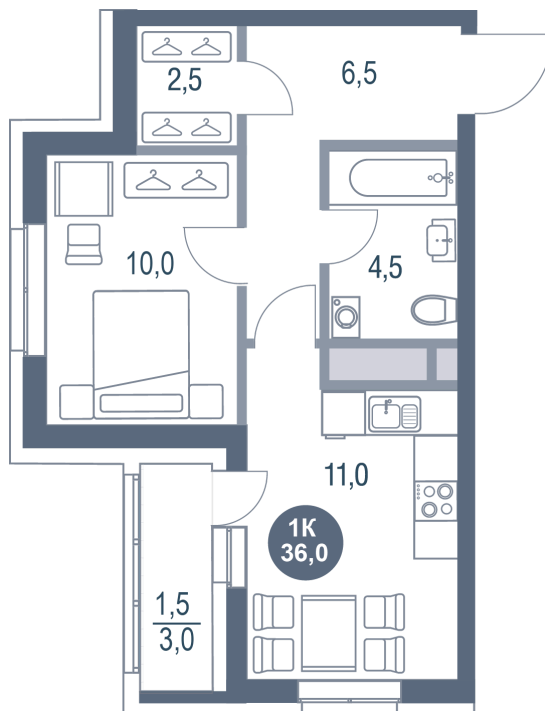

Номер: 833

1 комнатная 36 м²

Отсканируйте QR-код и
смотрите на сайте
kotelnikipark.ru

~~8 642 200 руб.~~

8 212 108 руб.

В ипотеку от 35 942 руб.

Скидка

Корпус	Корпус №12	Этаж	14
Секция	6	Сдача	4 кв. 2026

27.06.2026 14:30 (Мск)

Не является публичной офертой, цена может быть скорректирована.
Информация взята с сайта «kotelnikipark.ru».

На этаже 14

1 комнатная 36 м²

27.06.2026 14:30 (Мск)

Не является публичной офертой, цена может быть скорректирована.
Информация взята с сайта «kotelnikipark.ru».

На генплане Корпус №12

1 комнатная 36 м²

27.06.2026 14:30 (Мск)

Не является публичной офертой, цена может быть скорректирована.
Информация взята с сайта «kotelnikipark.ru».