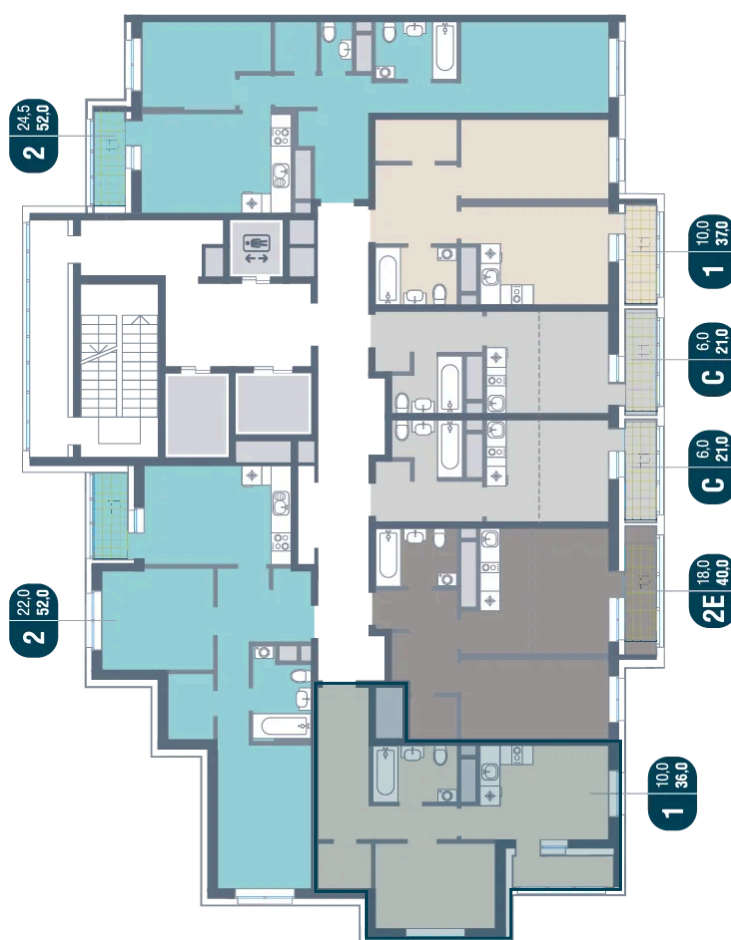

# 1 комнатная 36 м<sup>2</sup>

Отсканируйте QR-код  
и смотрите на сайте  
kotelnikipark.ru

8 091 900 руб.

В ипотеку от 37 351 руб.

Корпус

Корпус №12

Этаж

14

# На этаже 14

1 комнатная 36 м<sup>2</sup>

08.09.2024, 01:00

Не является публичной офертой, цена может быть скорректирована. Информация взята с сайта «kotelnikipark.ru»

# На генплане Корпус №12

1 комнатная 36 м<sup>2</sup>

08.09.2024, 01:00

Не является публичной офертой, цена может быть скорректирована. Информация взята с сайта «kotelnikipark.ru»