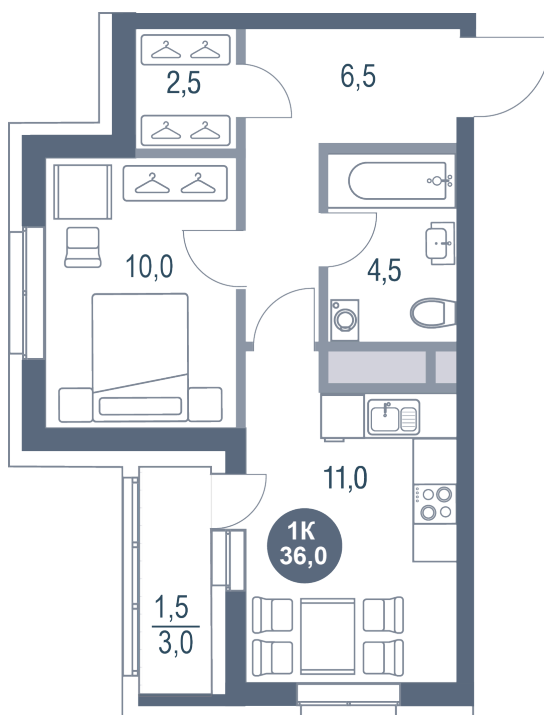

Номер: 833

# 1 комнатная 36 м<sup>2</sup>

Отсканируйте QR-код  
и смотрите на сайте  
kotelnikipark.ru

8 091 900 руб.

В ипотеку от 37 351 руб.

Корпус

Корпус №12

Этаж

14

# На генплане Корпус №12

1 комнатная 36 м<sup>2</sup>

08.09.2024, 01:00

Не является публичной офертой, цена может быть скорректирована. Информация взята с сайта «kotelnikipark.ru»