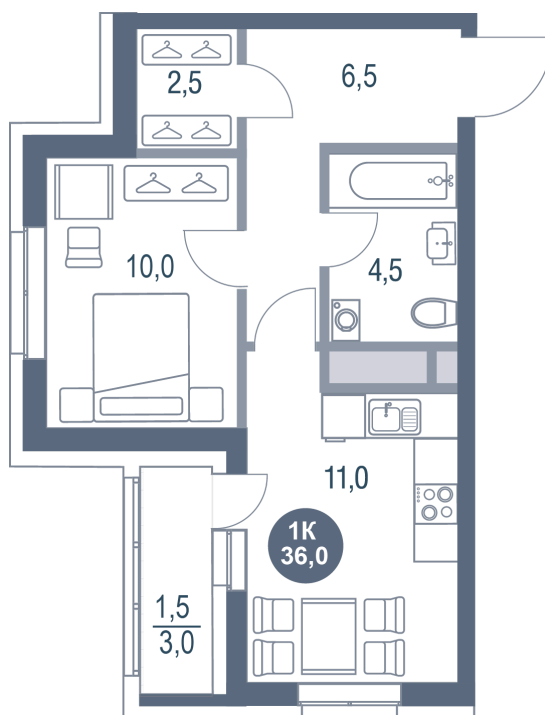

Номер: 833

1 комнатная 36 м²

Отсканируйте QR-код
и смотрите на сайте
kotelnikipark.ru

8 554 480 руб.

В ипотеку от 37 351 руб.

Корпус

Корпус №12

Этаж

14

Секция

6

23.11.2024, 18:58

Не является публичной офертой, цена может быть скорректирована. Информация взята с сайта «kotelnikipark.ru»

На этаже 14

1 комнатная 36 м²

23.11.2024, 18:58

Не является публичной офертой, цена может быть скорректирована. Информация взята с сайта «kotelnikipark.ru»

На генплане Корпус №12

1 комнатная 36 м²

23.11.2024, 18:58

Не является публичной офертой, цена может быть скорректирована. Информация взята с сайта «kotelnikipark.ru»