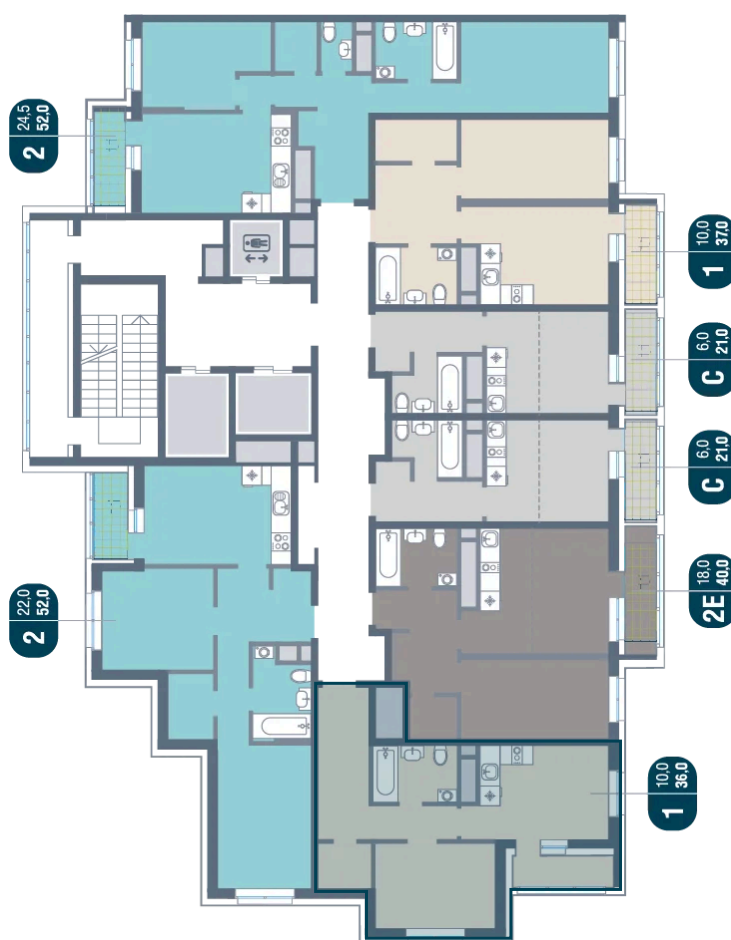

Номер: 833

1 комнатная 36 м²

Отсканируйте QR-код
и смотрите на сайте
kotelnikipark.ru

8 554 480 руб.

В ипотеку от 37 351 руб.

Корпус

Корпус №12

Этаж

14

Секция

6

23.11.2024, 18:58

Не является публичной офертой, цена может быть скорректирована. Информация взята с сайта «kotelnikipark.ru»

На этаже 14

1 комнатная 36 м²

23.11.2024, 18:58

Не является публичной офертой, цена может быть скорректирована. Информация взята с сайта «kotelnikipark.ru»

На генплане Корпус №12

1 комнатная 36 м²

23.11.2024, 18:58

Не является публичной офертой, цена может быть скорректирована. Информация взята с сайта «kotelnikipark.ru»