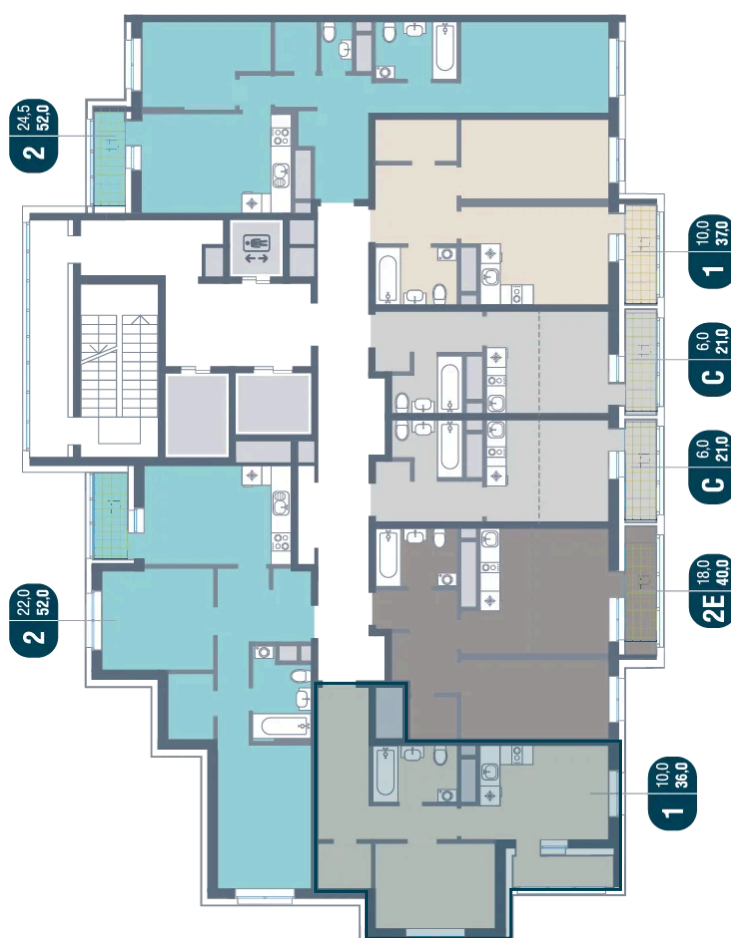

На этаже 14

1 комнатная 36 м²

Адрес офиса продаж

Московская обл, г Котельники, мкр Новые
Котельники, д 2

09.04.2025 18:22 (Мск)

Не является публичной офертой, цена может
быть скорректирована. Информация взята с
сайта «kotelnikipark.ru»