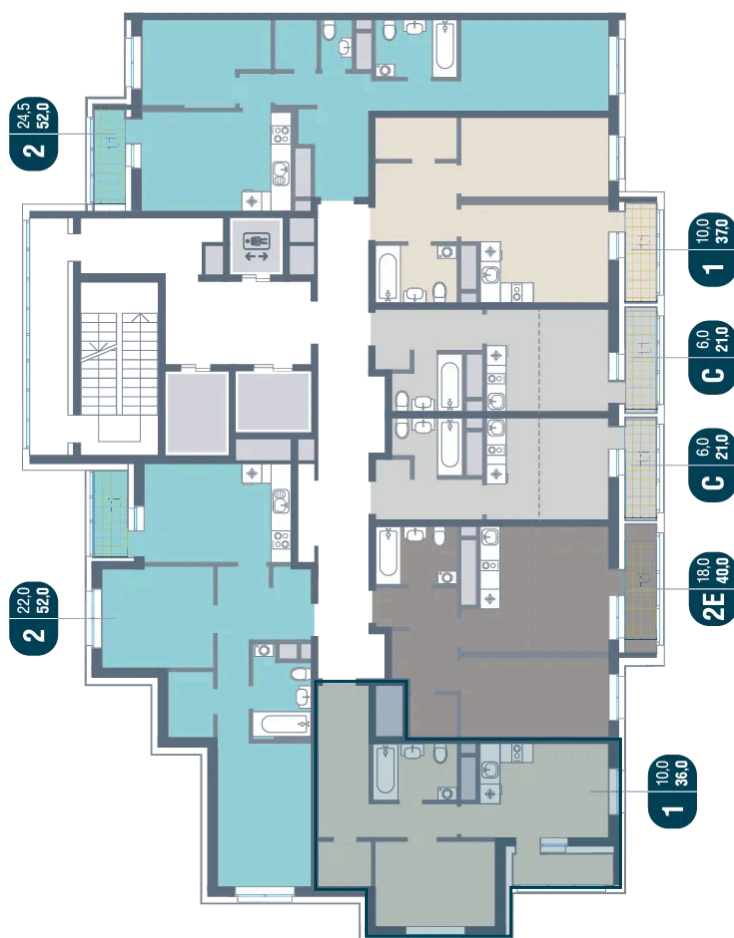

Номер: 833

1 комнатная 36 м²

Отсканируйте QR-код и
смотрите на сайте
kotelnikipark.ru

~~8 642 200 руб.~~

8 212 108 руб.

В ипотеку от 35 942 руб.

Скидка

Корпус	Корпус №12	Этаж	14
Секция	6	Сдача	4 кв. 2026

27.06.2026 14:30 (Мск)

Не является публичной офертой, цена может быть скорректирована.
Информация взята с сайта «kotelnikipark.ru».

На этаже 14

1 комнатная 36 м²

27.06.2026 14:30 (Мск)

Не является публичной офертой, цена может быть скорректирована.
Информация взята с сайта «kotelnikipark.ru».

На генплане Корпус №12

1 комнатная 36 м²

27.06.2026 14:30 (Мск)

Не является публичной офертой, цена может быть скорректирована.
Информация взята с сайта «kotelnikipark.ru».