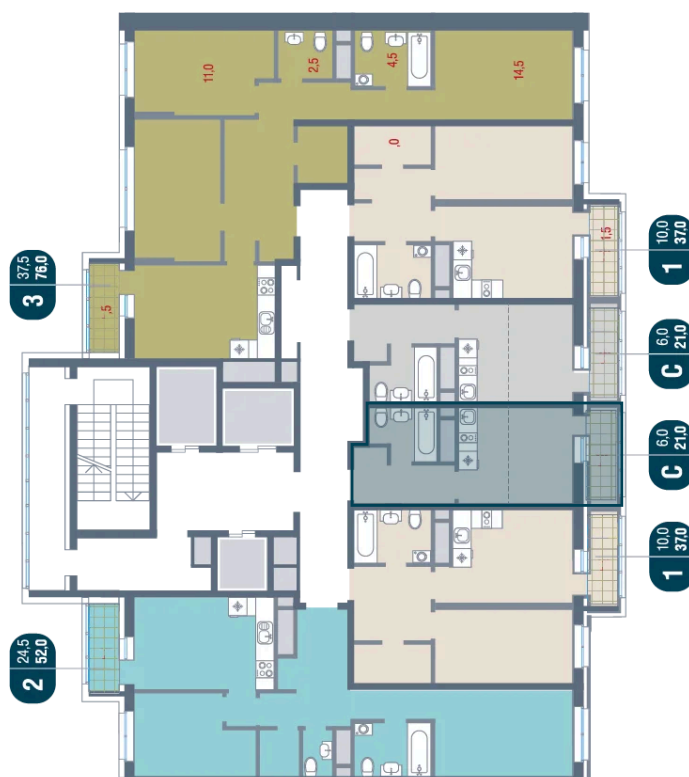

Номер: 616

Студия 21 м²

Отсканируйте QR-код
и смотрите на сайте
kotelnikipark.ru

4 742 440 руб.

В ипотеку от 20 659 руб.

Корпус

Корпус №12

Этаж

2

Секция

5

21.11.2024, 22:06

Не является публичной офертой, цена может быть скорректирована. Информация взята с сайта «kotelnikipark.ru»

На этаже 2

Студия 21 м²

21.11.2024, 22:06

Не является публичной офертой, цена может быть скорректирована. Информация взята с сайта «kotelnikipark.ru»

На генплане Корпус №12

Студия 21 м²

21.11.2024, 22:06

Не является публичной офертой, цена может быть скорректирована. Информация взята с сайта «kotelnikipark.ru»