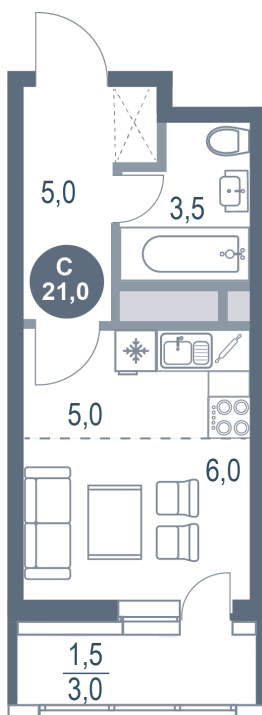

Номер: 616

Студия 21 м²

Отсканируйте QR-код
и смотрите на сайте
kotelnikipark.ru

4 742 440 руб.

В ипотеку от 20 659 руб.

Корпус

Корпус №12

Этаж

2

Секция

5

18.10.2024, 05:37

Не является публичной офертой, цена может быть скорректирована. Информация взята с сайта «kotelnikipark.ru»

На этаже 2

Студия 21 м²

18.10.2024, 05:37

Не является публичной офертой, цена может быть скорректирована. Информация взята с сайта «kotelnikipark.ru»

На генплане Корпус №12

Студия 21 м²

18.10.2024, 05:37

Не является публичной офертой, цена может быть скорректирована. Информация взята с сайта «kotelnikipark.ru»