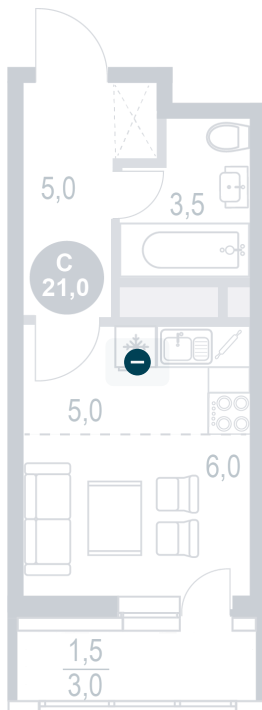

# Студия 21 м<sup>2</sup>

Отсканируйте QR-код и  
смотрите на сайте  
kotelnikipark.ru

~~0 руб.~~

## Цена по запросу

В ипотеку от 19 957 руб.

Корпус	Корпус №12	Этаж	2
Секция	5	Сдача	4 кв. 2026

15.04.2026 06:55 (Мск)

Не является публичной офертой, цена может быть скорректирована. Информация взята с сайта «kotelnikipark.ru»