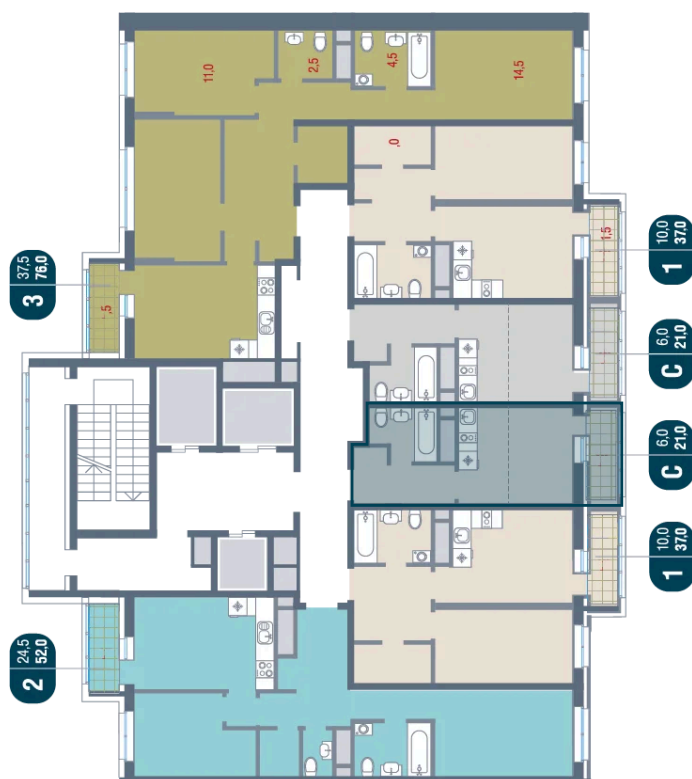

## Цена по запросу

В ипотеку от 19 957 руб.

Корпус	Корпус №12	Этаж	2
Секция	5	Сдача	4 кв. 2026

15.04.2026 06:55 (Мск)

Не является публичной офертой, цена может быть скорректирована. Информация взята с сайта «kotelnikipark.ru»

# На этаже 2

Студия 21 м<sup>2</sup>

15.04.2026 06:55 (Мск)

Не является публичной офертой, цена может быть скорректирована. Информация взята с сайта «kotelnikipark.ru»

# На генплане Корпус №12

Студия 21 м<sup>2</sup>

15.04.2026 06:55 (Мск)

Не является публичной офертой, цена может быть скорректирована. Информация взята с сайта «kotelnikipark.ru»