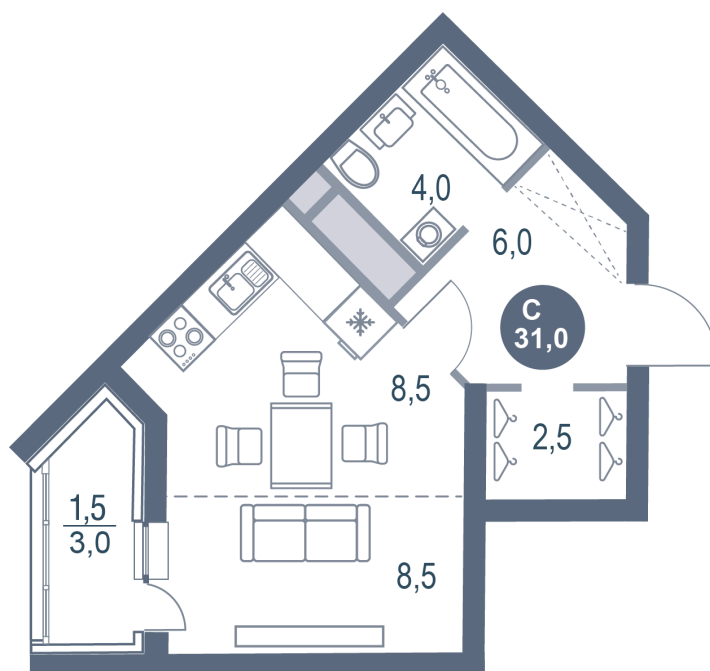

Номер: 435

Студия 31 м²

Отсканируйте QR-код
и смотрите на сайте
kotelnikipark.ru

7 517 080 руб.

В ипотеку от 32 625 руб.

Корпус

Корпус №11

Этаж

22

Секция

3

21.11.2024, 22:58

Не является публичной офертой, цена может быть скорректирована. Информация взята с сайта «kotelnikipark.ru»

На этаже 22

Студия 31 м²

21.11.2024, 22:58

Не является публичной офертой, цена может быть скорректирована. Информация взята с сайта «kotelnikipark.ru»

На генплане Корпус №11

Студия 31 м²

21.11.2024, 22:58

Не является публичной офертой, цена может быть скорректирована. Информация взята с сайта «kotelnikipark.ru»