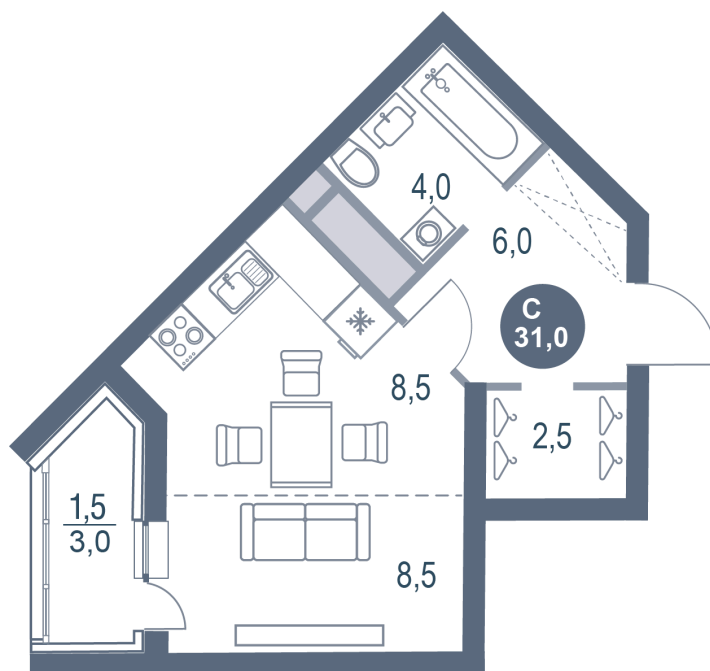

# Студия 31 м<sup>2</sup>

Отсканируйте QR-код и  
смотрите на сайте  
kotelnikipark.ru

~~7 035 770 руб.~~

**6 685 997 руб.**

В ипотеку от 29 263 руб.

Скидка

Европланировка

Корпус	Корпус №11	Этаж	22
Секция	3	Сдача	4 кв. 2026