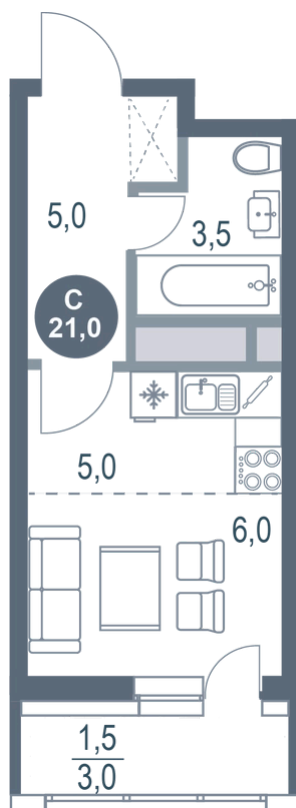

РУСИЧ Котельники Парк

Номер 255

Студия 21 м²

Без отделки

Корпус

Корпус №11

Секция

2