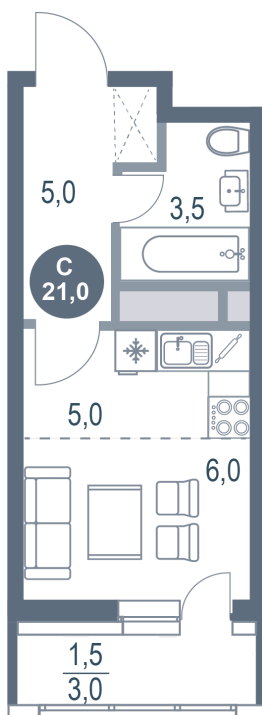

Номер: 255

Студия 21 м²

Отсканируйте QR-код
и смотрите на сайте
kotelnikipark.ru

4 983 100 руб.

В ипотеку от 21 626 руб.

Корпус

Корпус №11

Этаж

16

Секция

2

18.10.2024, 07:28

Не является публичной офертой, цена может быть скорректирована. Информация взята с сайта «kotelnikipark.ru»

1 / 3

На генплане Корпус №11

Студия 21 м²