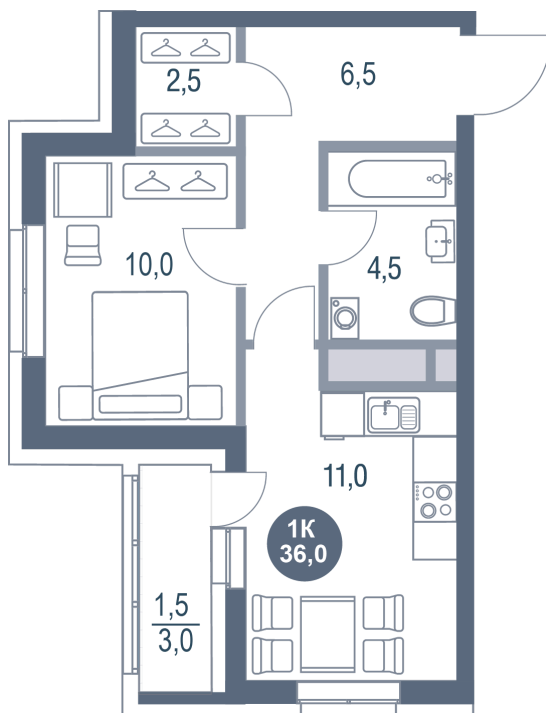

Номер: 125

# 1 комнатная 36 м<sup>2</sup>

Отсканируйте QR-код  
и смотрите на сайте  
kotelnikipark.ru

7 505 800 руб.

В ипотеку от 32 663 руб.

Корпус

Корпус №11

Этаж

19