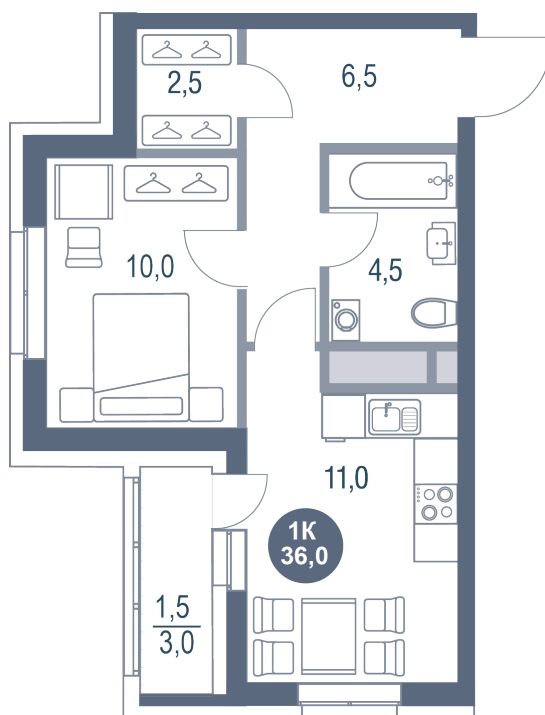

Номер: 125

1 комнатная 36 м²

Отсканируйте QR-код
и смотрите на сайте
kotelnikipark.ru

7 076 160 руб.

В ипотеку от 32 663 руб.

Корпус

Корпус №11

Этаж

19

Секция

1

08.09.2024, 01:23

Не является публичной офертой, цена может быть скорректирована. Информация взята с сайта «kotelnikipark.ru»

На генплане Корпус №11

1 комнатная 36 м²

08.09.2024, 01:23