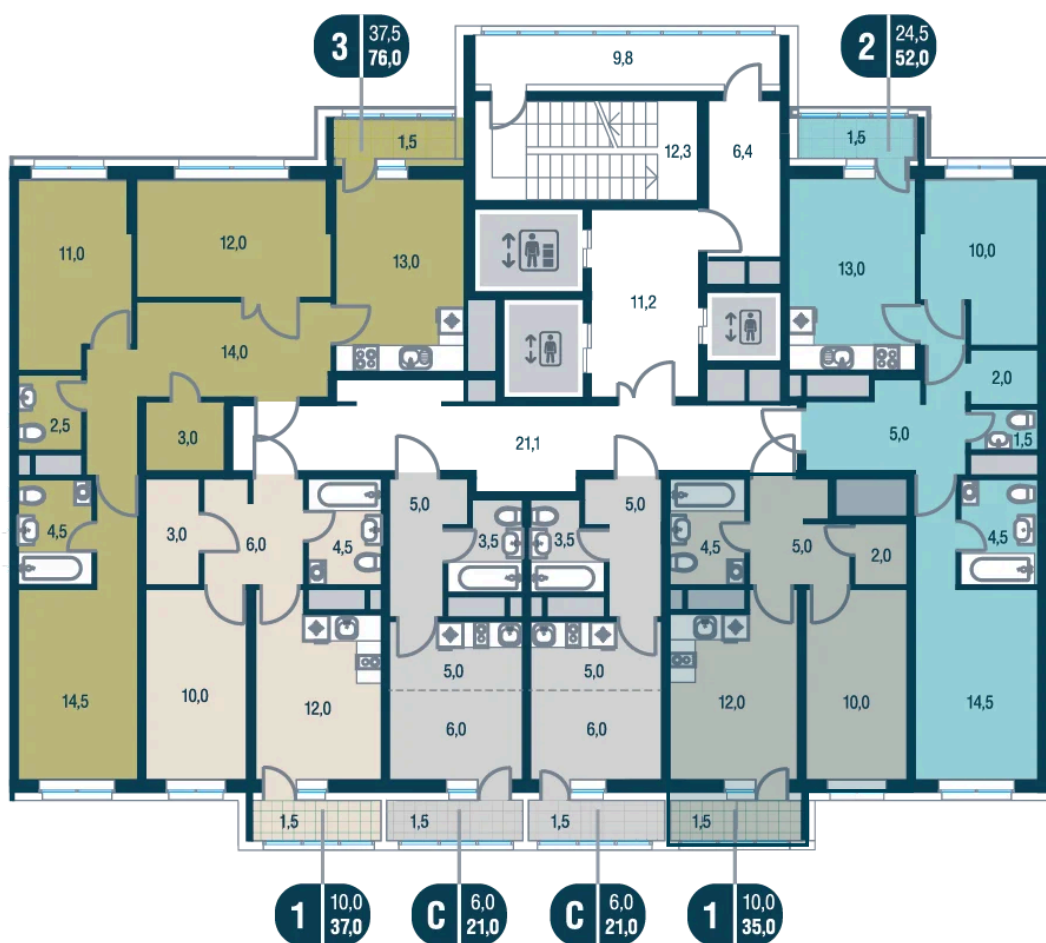

Номер: 266

1 комнатная 35 м²

Отсканируйте QR-код
и смотрите на сайте
kotelnikipark.ru

6 755 840 руб.

В ипотеку от 31 184 руб.

Корпус

Корпус №11

Этаж

18

Секция

2

08.09.2024, 02:49

Не является публичной офертой, цена может быть скорректирована. Информация взята с сайта «kotelnikipark.ru»

На этаже 18

1 комнатная 35 м²

08.09.2024, 02:49

Не является публичной офертой, цена может быть скорректирована. Информация взята с сайта «kotelnikipark.ru»

На генплане Корпус №11

1 комнатная 35 м²

08.09.2024, 02:49

Не является публичной офертой, цена может быть скорректирована. Информация взята с сайта «kotelnikipark.ru»