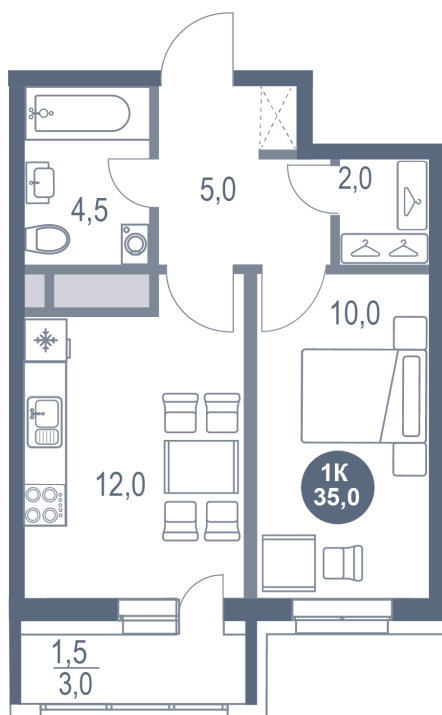

Номер: 266

# 1 комнатная 35 м<sup>2</sup>

Отсканируйте QR-код  
и смотрите на сайте  
kotelnikipark.ru

7 170 600 руб.

В ипотеку от 31 184 руб.

Корпус

Корпус №11

Этаж

18