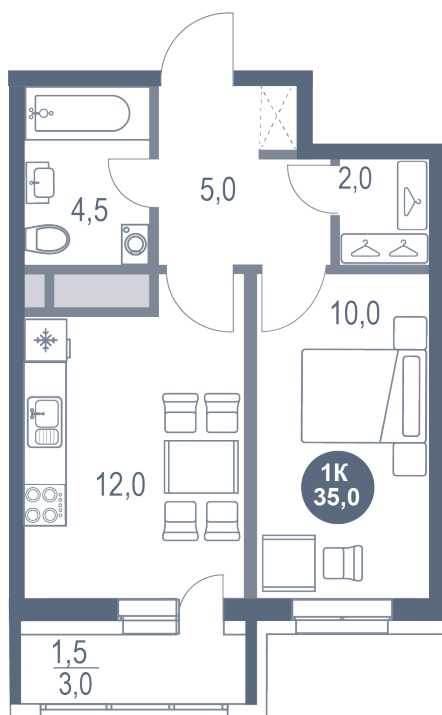

Номер: 266

1 комнатная 35 м²

Отсканируйте QR-код
и смотрите на сайте
kotelnikipark.ru

6 755 840 руб.

В ипотеку от 31 184 руб.

Корпус

Корпус №11

Этаж

18

Секция

2

08.09.2024, 02:49

Не является публичной офертой, цена может быть скорректирована. Информация взята с сайта «kotelnikipark.ru»

На этаже 18

1 комнатная 35 м²

08.09.2024, 02:49

Не является публичной офертой, цена может быть скорректирована. Информация взята с сайта «kotelnikipark.ru»

На генплане Корпус №11

1 комнатная 35 м²

08.09.2024, 02:49

Не является публичной офертой, цена может быть скорректирована. Информация взята с сайта «kotelnikipark.ru»