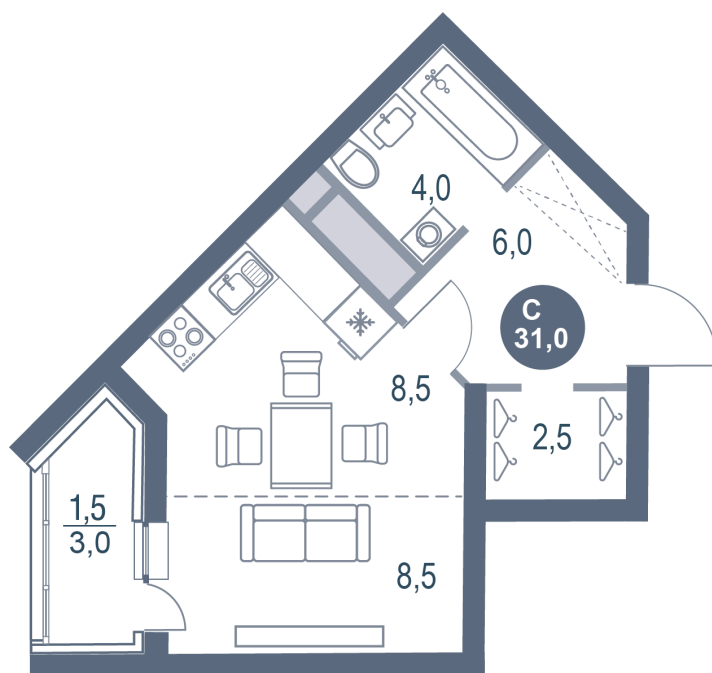

# Студия 31 м<sup>2</sup>

Отсканируйте QR-код  
и смотрите на сайте  
kotelnikipark.ru

7 329 840 руб.

В ипотеку от 31 810 руб.

Корпус

Корпус №11

Этаж

19