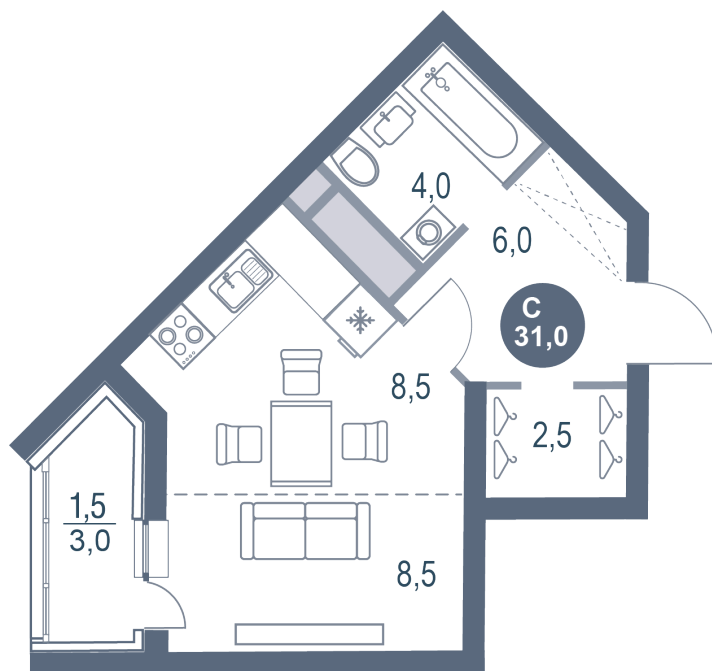

Номер: 417

Студия 31 м²

Отсканируйте QR-код
и смотрите на сайте
kotelnikipark.ru

6 891 300 руб.

В ипотеку от 31 810 руб.

Корпус

Корпус №11

Этаж

19

Секция

3

08.09.2024, 00:46

Не является публичной офертой, цена может быть скорректирована. Информация взята с сайта «kotelnikipark.ru»

На этаже 19

Студия 31 м²

08.09.2024, 00:46

Не является публичной офертой, цена может быть скорректирована. Информация взята с сайта «kotelnikipark.ru»

На генплане Корпус №11

Студия 31 м²

08.09.2024, 00:46

Не является публичной офертой, цена может быть скорректирована. Информация взята с сайта «kotelnikipark.ru»