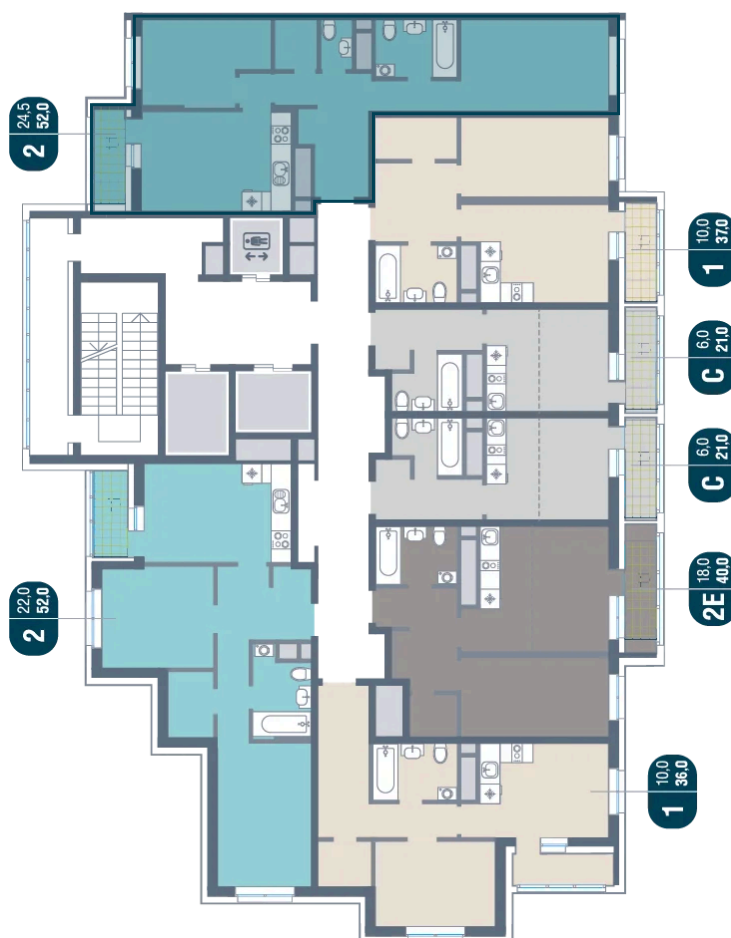

Номер: 744

2 комнатная 52 м²

Отсканируйте QR-код
и смотрите на сайте
kotelnikipark.ru

8 750 673 руб.

В ипотеку от 38 211 руб.

Корпус

Корпус №12

Этаж

2

Секция

6

24.11.2024, 15:46

Не является публичной офертой, цена может быть скорректирована. Информация взята с сайта «kotelnikipark.ru»

На этаже 2

2 комнатная 52 м²

24.11.2024, 15:46

Не является публичной офертой, цена может быть скорректирована. Информация взята с сайта «kotelnikipark.ru»

На генплане Корпус №12

2 комнатная 52 м²

24.11.2024, 15:46

Не является публичной офертой, цена может быть скорректирована. Информация взята с сайта «kotelnikipark.ru»