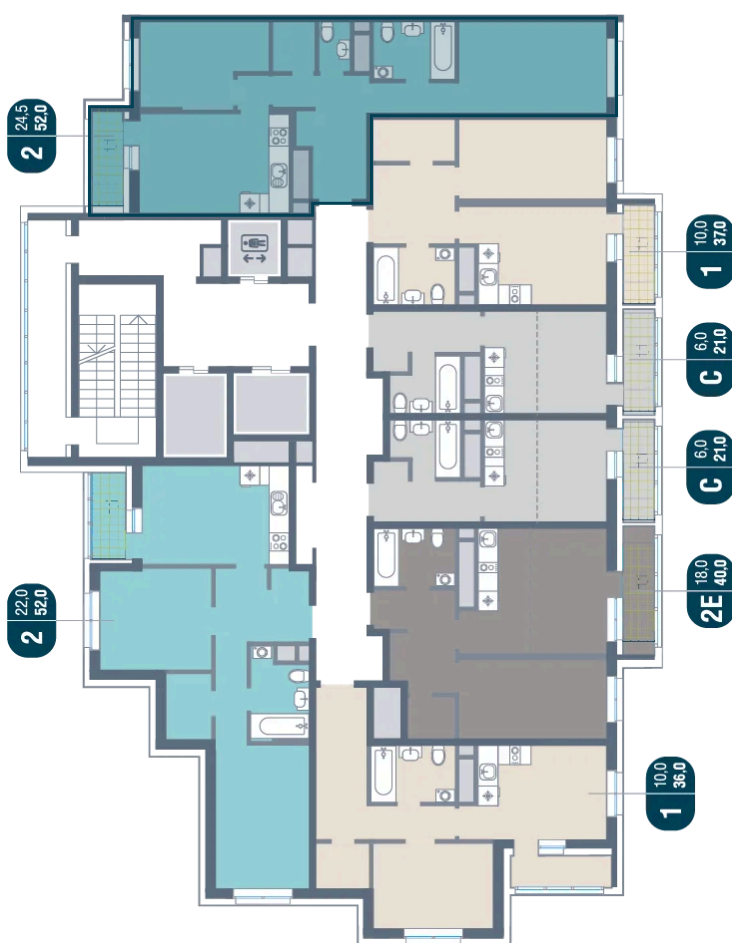

# 2 комнатная 52 м<sup>2</sup>

Отсканируйте QR-код  
и смотрите на сайте  
kotelnikipark.ru

8 278 202 руб.

В ипотеку от 38 211 руб.

Корпус	Корпус №12	Этаж	2
Секция	6		

08.09.2024, 02:55

Не является публичной офертой, цена может быть скорректирована. Информация взята с сайта «kotelnikipark.ru»

# На этаже 2

2 комнатная 52 м<sup>2</sup>

08.09.2024, 02:55

Не является публичной офертой, цена может быть скорректирована. Информация взята с сайта «kotelnikipark.ru»

# На генплане Корпус №12

2 комнатная 52 м<sup>2</sup>

08.09.2024, 02:55

Не является публичной офертой, цена может быть скорректирована. Информация взята с сайта «kotelnikipark.ru»