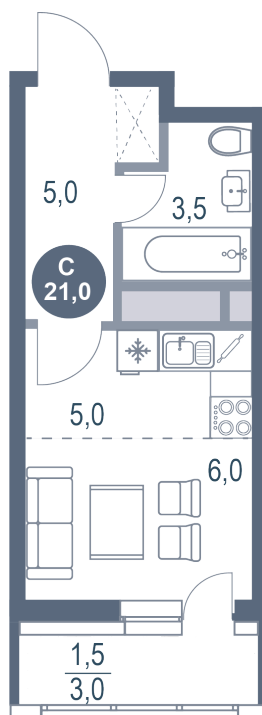

# Студия 21 м<sup>2</sup>

Отсканируйте QR-код  
и смотрите на сайте  
kotelnikipark.ru

4 817 925 руб.

В ипотеку от 22 239 руб.

Корпус

Корпус №11

Этаж

17

# На этаже 17

Студия 21 м<sup>2</sup>

08.09.2024, 01:04

Не является публичной офертой, цена может быть скорректирована. Информация взята с сайта «kotelnikipark.ru»

# На генплане Корпус №11

Студия 21 м<sup>2</sup>

08.09.2024, 01:04

Не является публичной офертой, цена может быть скорректирована. Информация взята с сайта «kotelnikipark.ru»