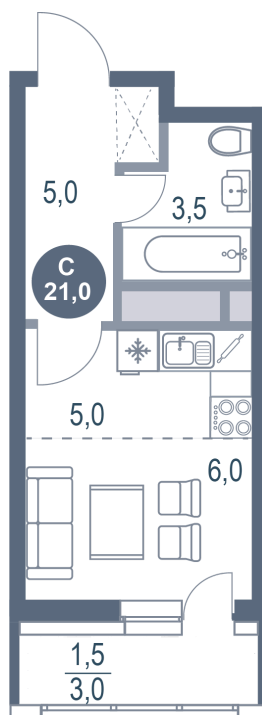

Номер: 108

# Студия 21 м<sup>2</sup>

Отсканируйте QR-код  
и смотрите на сайте  
kotelnikipark.ru

5 118 340 руб.

В ипотеку от 22 239 руб.

Корпус

Корпус №11

Этаж

17