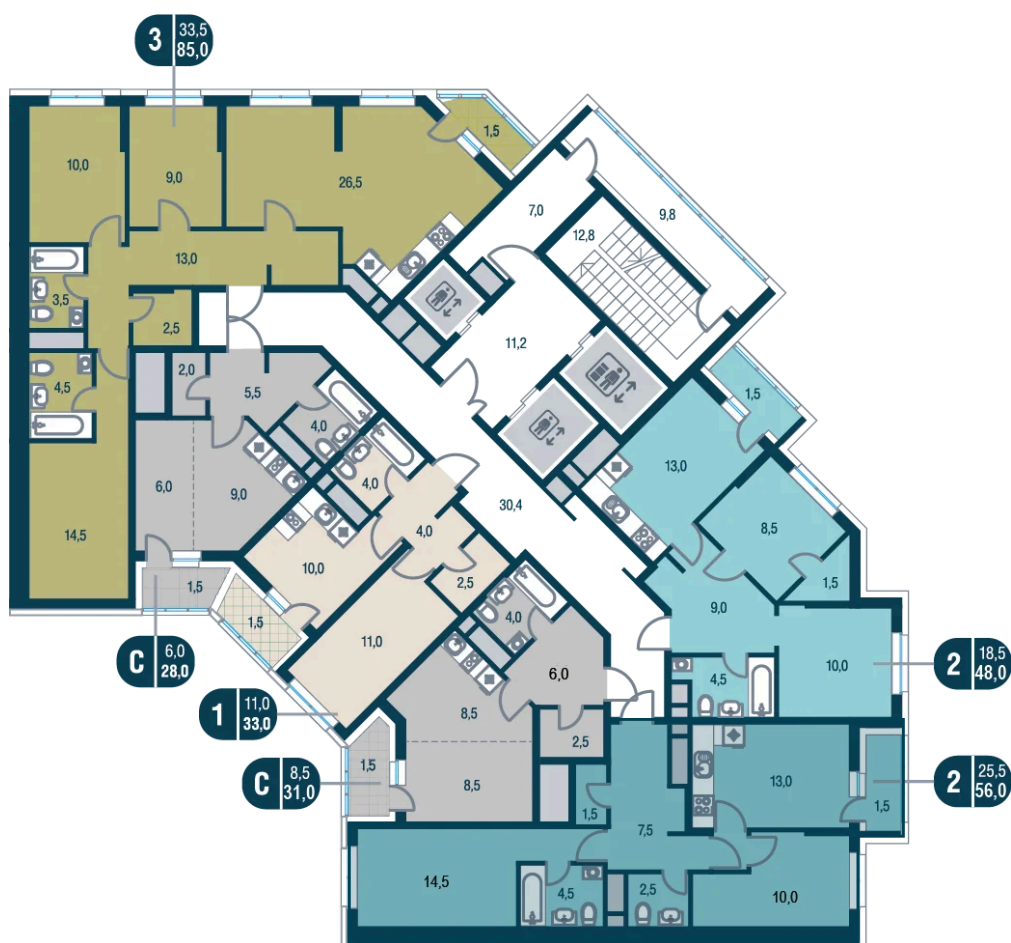

Номер: 416

2 комнатная 56 м²

Отсканируйте QR-код
и смотрите на сайте
kotelnikipark.ru

10 482 440 руб.

В ипотеку от 45 728 руб.

Корпус

Корпус №11

Этаж

19

Секция

3

23.11.2024, 14:40

Не является публичной офертой, цена может быть скорректирована. Информация взята с сайта «kotelnikipark.ru»

На этаже 19

2 комнатная 56 м²

23.11.2024, 14:40

Не является публичной офертой, цена может быть скорректирована. Информация взята с сайта «kotelnikipark.ru»

На генплане Корпус №11

2 комнатная 56 м²

23.11.2024, 14:40

Не является публичной офертой, цена может быть скорректирована. Информация взята с сайта «kotelnikipark.ru»