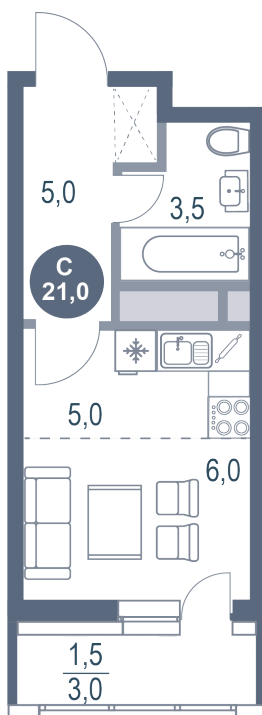

Номер: 574

Студия 21 м²

Отсканируйте QR-код
и смотрите на сайте
kotelnikipark.ru

5 171 040 руб.

В ипотеку от 23 869 руб.

Корпус

Корпус №11

Этаж

22

Секция

4

08.09.2024, 02:09

Не является публичной офертой, цена может быть скорректирована. Информация взята с сайта «kotelnikipark.ru»

На этаже 22

Студия 21 м²

08.09.2024, 02:09

Не является публичной офертой, цена может быть скорректирована. Информация взята с сайта «kotelnikipark.ru»

На генплане Корпус №11

Студия 21 м²

08.09.2024, 02:09

Не является публичной офертой, цена может быть скорректирована. Информация взята с сайта «kotelnikipark.ru»