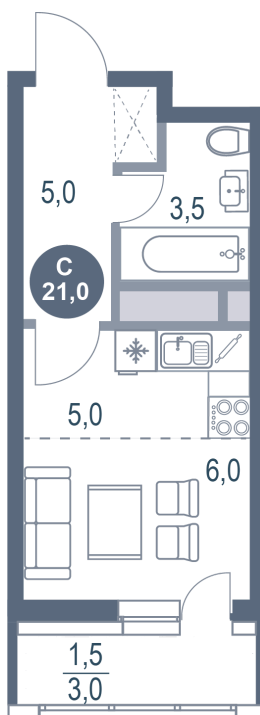

Номер: 574

Студия 21 м²

Отсканируйте QR-код
и смотрите на сайте
kotelnikipark.ru

5 483 320 руб.

В ипотеку от 23 869 руб.

Корпус

Корпус №11

Этаж

22

Секция

4

22.11.2024, 09:32

Не является публичной офертой, цена может быть скорректирована. Информация взята с сайта «kotelnikipark.ru»