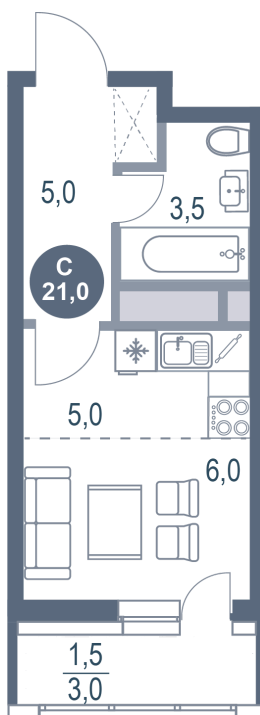

Номер: 574

# Студия 21 м<sup>2</sup>

Отсканируйте QR-код  
и смотрите на сайте  
kotelnikipark.ru

5 483 320 руб.

В ипотеку от 23 869 руб.

Корпус

Корпус №11

Этаж

22

# На генплане Корпус №11

Студия 21 м<sup>2</sup>

22.11.2024, 09:32

Не является публичной офертой, цена может быть скорректирована. Информация взята с сайта «kotelnikipark.ru»