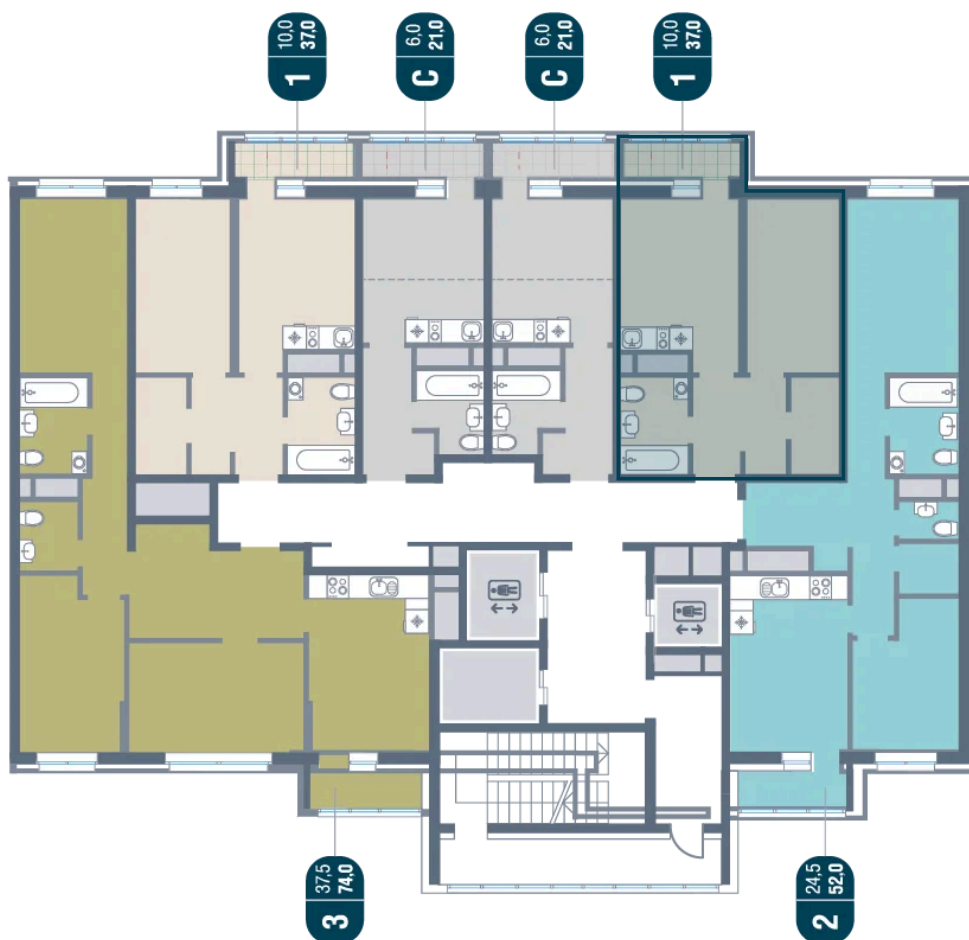

Номер: 143

1 КОМНАТНАЯ 37 м²

Отсканируйте QR-код и
смотрите на сайте
kotelnikipark.ru

~~7 601 320 руб.~~

7 223 254 руб.

В ипотеку от 29 507 руб.

Скидка

Корпус	Корпус №12	Этаж	3
Секция	2	Сдача	4 кв. 2026

23.05.2026 17:15 (Мск)

Не является публичной офертой, цена может быть скорректирована.
Информация взята с сайта «kotelnikipark.ru».

На этаже 3

1 комнатная 37 м²

23.05.2026 17:15 (Мск)

Не является публичной офертой, цена может быть скорректирована.
Информация взята с сайта «kotelnikipark.ru».

На генплане Корпус №12

1 комнатная 37 м²

23.05.2026 17:15 (Мск)

Не является публичной офертой, цена может быть скорректирована.
Информация взята с сайта «kotelnikipark.ru».