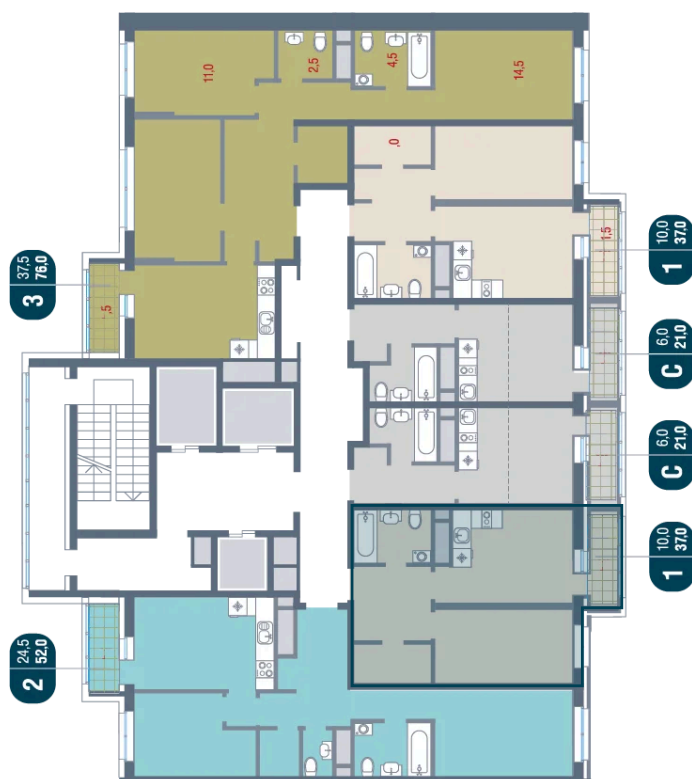

Этаж

4

Секция

5

Сдача

4 кв. 2026

25.06.2026 18:24 (Мск)

Не является публичной офертой, цена может быть скорректирована.  
Информация взята с сайта «kotelnikipark.ru».

# На этаже 4

1 комнатная 37 м<sup>2</sup>

25.06.2026 18:24 (Мск)

Не является публичной офертой, цена может быть скорректирована.  
Информация взята с сайта «kotelnikipark.ru».

# На генплане Корпус №12

1 комнатная 37 м<sup>2</sup>

25.06.2026 18:24 (Мск)

Не является публичной офертой, цена может быть скорректирована.  
Информация взята с сайта «kotelnikipark.ru».