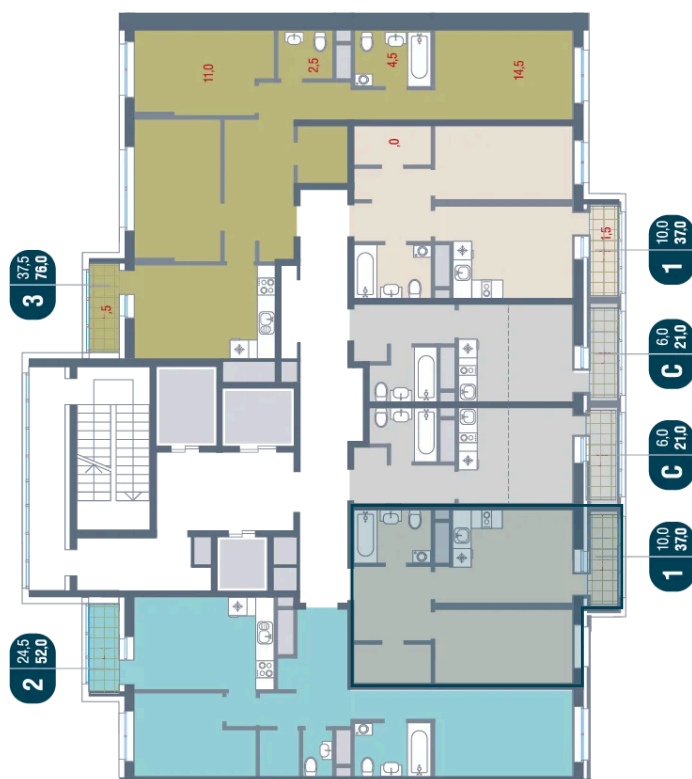

Этаж

4

Секция

5

Сдача

4 кв. 2026

22.04.2026 04:43 (Мск)

Не является публичной офертой, цена может быть скорректирована. Информация взята с сайта «kotelnikipark.ru»

# На этаже 4

1 комнатная 37 м<sup>2</sup>

22.04.2026 04:43 (Мск)

Не является публичной офертой, цена может быть скорректирована. Информация взята с сайта «kotelnikipark.ru»

# На генплане Корпус №12

1 комнатная 37 м<sup>2</sup>

22.04.2026 04:43 (Мск)

Не является публичной офертой, цена может быть скорректирована. Информация взята с сайта «kotelnikipark.ru»