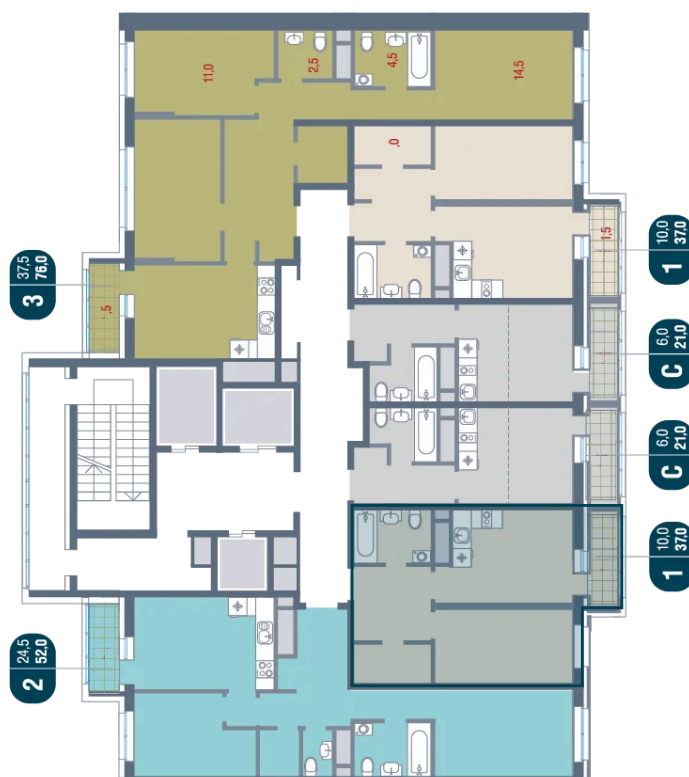

Номер: 628

1 комнатная 37 м²

Отсканируйте QR-код
и смотрите на сайте
kotelnikipark.ru

7 300 680 руб.

В ипотеку от 31 890 руб.

Корпус

Корпус №12

Этаж

4

Секция

5

23.11.2024, 21:39

Не является публичной офертой, цена может быть скорректирована. Информация взята с сайта «kotelnikipark.ru»

На этаже 4

1 комнатная 37 м²

23.11.2024, 21:39

Не является публичной офертой, цена может быть скорректирована. Информация взята с сайта «kotelnikipark.ru»

На генплане Корпус №12

1 комнатная 37 м²

23.11.2024, 21:39

Не является публичной офертой, цена может быть скорректирована. Информация взята с сайта «kotelnikipark.ru»