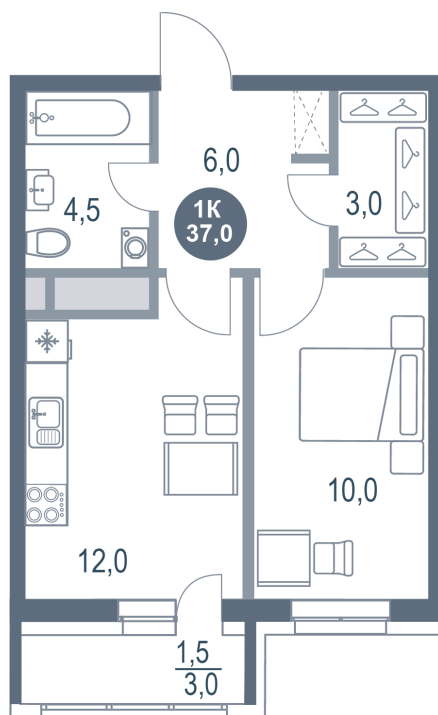

Номер: 628

1 комнатная 37 м²

Отсканируйте QR-код
и смотрите на сайте
kotelnikipark.ru

7 300 680 руб.

В ипотеку от 31 890 руб.

Корпус

Корпус №12

Этаж

4

Секция

5

18.10.2024, 07:08

Не является публичной офертой, цена может быть скорректирована. Информация взята с сайта «kotelnikipark.ru»

На этаже 4

1 комнатная 37 м²

18.10.2024, 07:08

Не является публичной офертой, цена может быть скорректирована. Информация взята с сайта «kotelnikipark.ru»

На генплане Корпус №12

1 комнатная 37 м²

18.10.2024, 07:08

Не является публичной офертой, цена может быть скорректирована. Информация взята с сайта «kotelnikipark.ru»