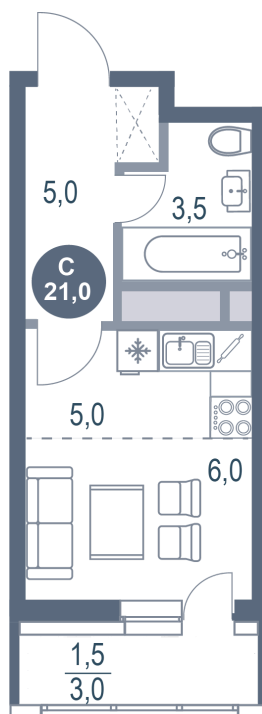

# Студия 21 м<sup>2</sup>

Отсканируйте QR-код и  
смотрите на сайте  
kotelnikipark.ru

~~5 504 830 руб.~~

**5 231 599 руб.**

В ипотеку от 21 371 руб.

Скидка

Корпус	Корпус №12	Этаж	13
Секция	2	Сдача	4 кв. 2026

05.05.2026 17:02 (Мск)

Не является публичной офертой, цена может быть скорректирована. Информация взята с сайта «kotelnikipark.ru»

На этаже 13

Студия 21 м<sup>2</sup>

05.05.2026 17:02 (Мск)

Не является публичной офертой, цена может быть скорректирована. Информация взята с сайта «kotelnikipark.ru»

# На генплане Корпус №12

Студия 21 м<sup>2</sup>

05.05.2026 17:02 (Мск)

Не является публичной офертой, цена может быть скорректирована. Информация взята с сайта «kotelnikipark.ru»