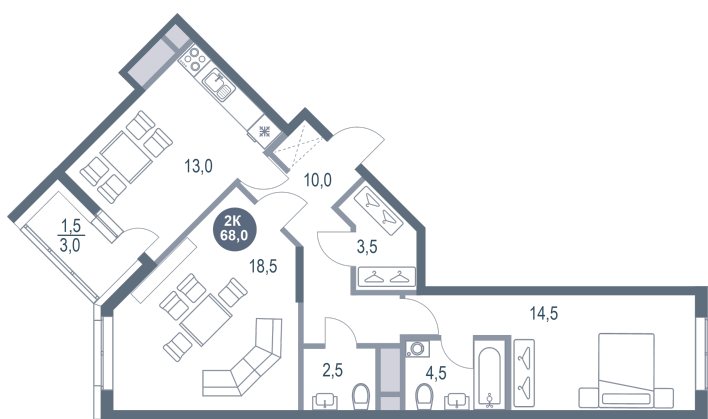

Номер: 524

2 КОМНАТНАЯ 68 м²

Отсканируйте QR-код и
смотрите на сайте
kotelnikipark.ru

~~13 313 600 руб.~~

11 986 240 руб.

В ипотеку от 48 963 руб.

Скидка

Корпус	Корпус №12	Этаж	14
Секция	4	Сдача	4 кв. 2026

08.04.2026 18:39 (Мск)

Не является публичной офертой, цена может быть скорректирована. Информация взята с сайта «kotelnikipark.ru»

На этаже 14

2 комнатная 68 м²

08.04.2026 18:39 (Мск)

Не является публичной офертой, цена может быть скорректирована. Информация взята с сайта «kotelnikipark.ru»

На генплане Корпус №12

2 комнатная 68 м²

08.04.2026 18:39 (Мск)

Не является публичной офертой, цена может быть скорректирована. Информация взята с сайта «kotelnikipark.ru»