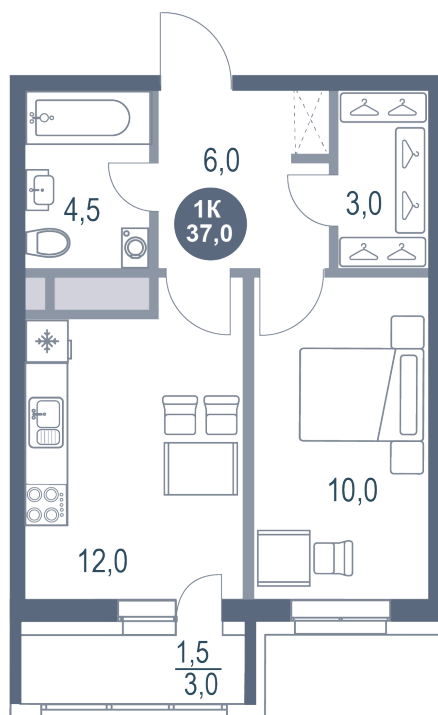

# 1 комнатная 37 м<sup>2</sup>

Отсканируйте QR-код  
и смотрите на сайте  
kotelnikipark.ru

7 116 077 руб.

В ипотеку от 32 847 руб.

Корпус

Корпус №12

Этаж

8

# На генплане Корпус №12

1 комнатная 37 м<sup>2</sup>

08.09.2024, 03:20

Не является публичной офертой, цена может быть скорректирована. Информация взята с сайта «kotelnikipark.ru»