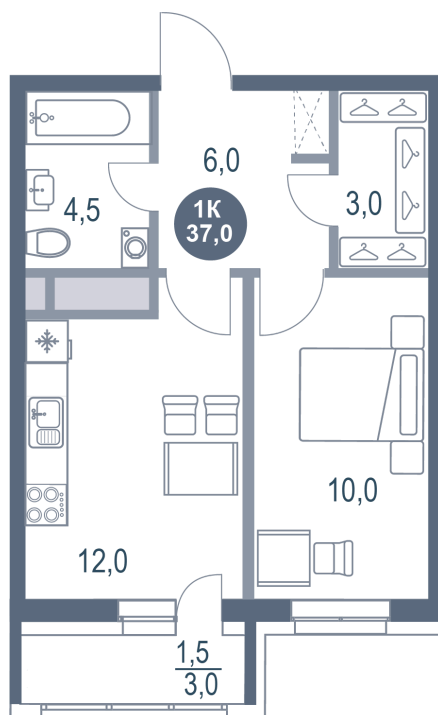

# 1 комнатная 37 м<sup>2</sup>

Отсканируйте QR-код  
и смотрите на сайте  
kotelnikipark.ru

7 522 310 руб.

В ипотеку от 32 847 руб.

Корпус

Корпус №12

Этаж

8