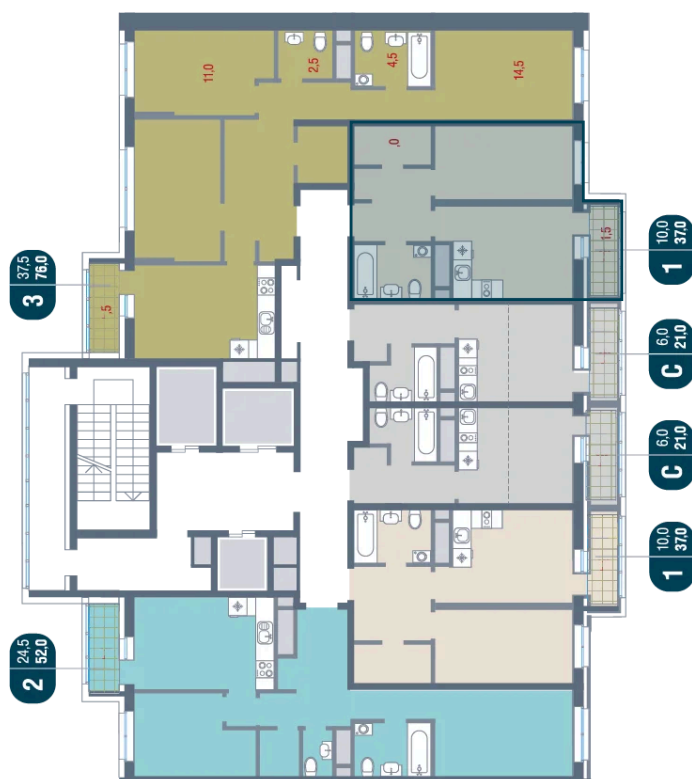

# 1 комнатная 37 м<sup>2</sup>

Отсканируйте QR-код  
и смотрите на сайте  
kotelnikipark.ru

7 116 077 руб.

В ипотеку от 32 847 руб.

Корпус

Корпус №12

Этаж

8

# На этаже 8

1 комнатная 37 м<sup>2</sup>

08.09.2024, 03:20

Не является публичной офертой, цена может быть скорректирована. Информация взята с сайта «kotelnikipark.ru»

# На генплане Корпус №12

1 комнатная 37 м<sup>2</sup>

08.09.2024, 03:20

Не является публичной офертой, цена может быть скорректирована. Информация взята с сайта «kotelnikipark.ru»