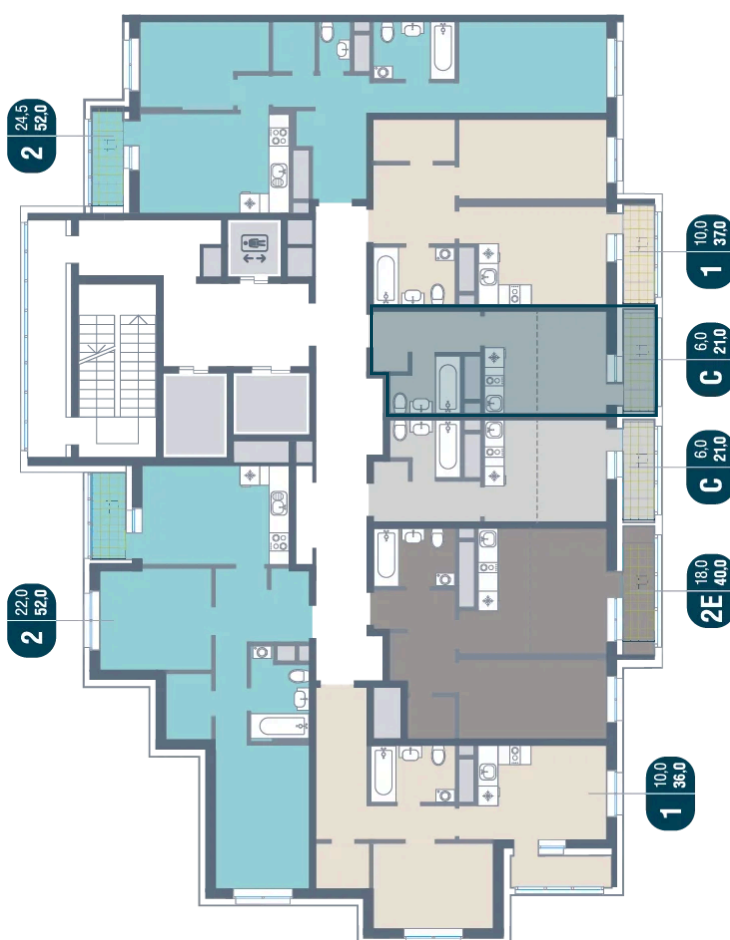

Номер: 816

Студия 21 м²

Отсканируйте QR-код
и смотрите на сайте
kotelnikipark.ru

5 830 870 руб.

В ипотеку от 25 447 руб.

Корпус

Корпус №12

Этаж

12

Секция

6

22.11.2024, 03:54

Не является публичной офертой, цена может быть скорректирована. Информация взята с сайта «kotelnikipark.ru»

На этаже 12

Студия 21 м²

22.11.2024, 03:54

Не является публичной офертой, цена может быть скорректирована. Информация взята с сайта «kotelnikipark.ru»

На генплане Корпус №12

Студия 21 м²

22.11.2024, 03:54

Не является публичной офертой, цена может быть скорректирована. Информация взята с сайта «kotelnikipark.ru»