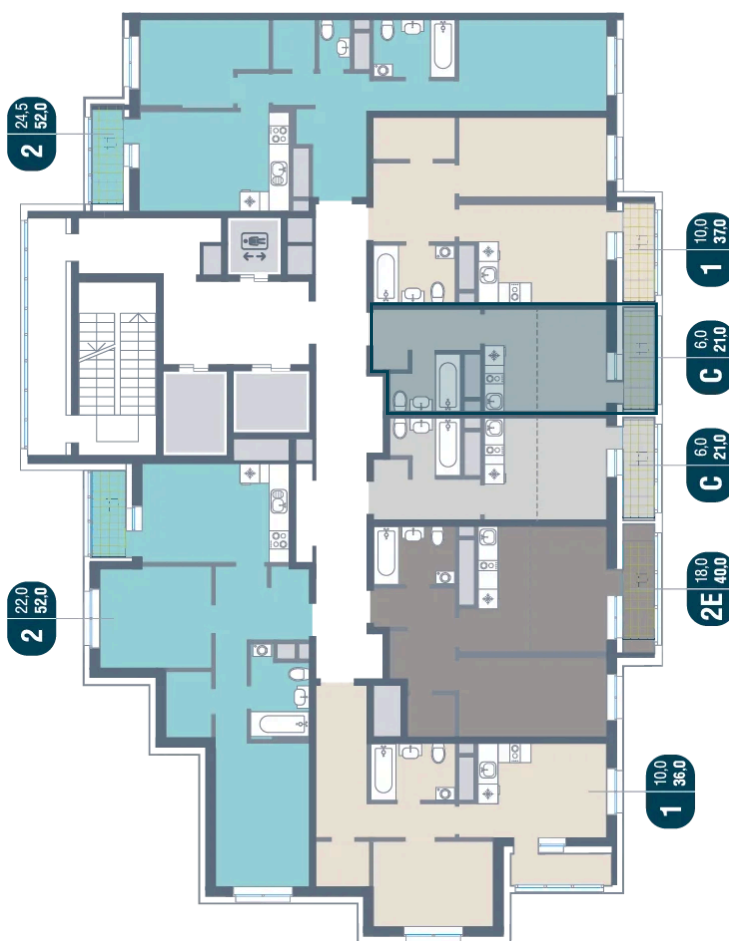

На этаже 12

Студия 21 м²

Адрес офиса продаж

Московская обл, г Котельники, мкр Новые Котельники, д 2

08.04.2025 06:46 (Мск)

Не является публичной офертой, цена может быть скорректирована. Информация взята с сайта «kotelnikipark.ru»