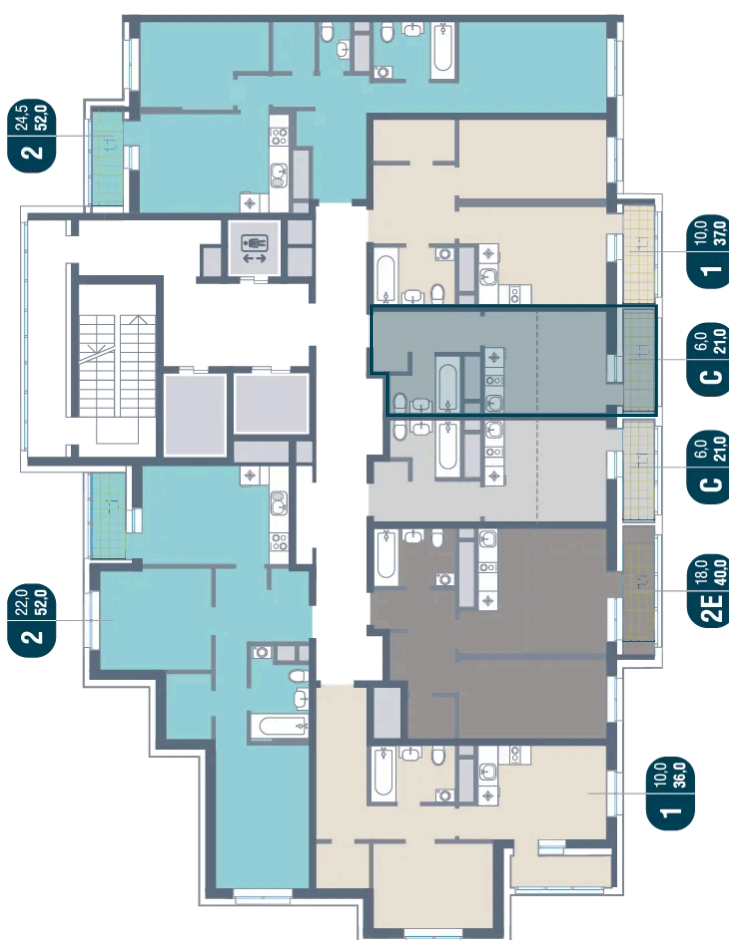

Номер: 816

Студия 21 м²

Отсканируйте QR-код
и смотрите на сайте
kotelnikipark.ru

5 512 954 руб.

В ипотеку от 25 447 руб.

Корпус

Корпус №12

Этаж

12

Секция

6

08.09.2024, 00:55

Не является публичной офертой, цена может быть скорректирована. Информация взята с сайта «kotelnikipark.ru»

На этаже 12

Студия 21 м²

08.09.2024, 00:55

Не является публичной офертой, цена может быть скорректирована. Информация взята с сайта «kotelnikipark.ru»

На генплане Корпус №12

Студия 21 м²

08.09.2024, 00:55

Не является публичной офертой, цена может быть скорректирована. Информация взята с сайта «kotelnikipark.ru»