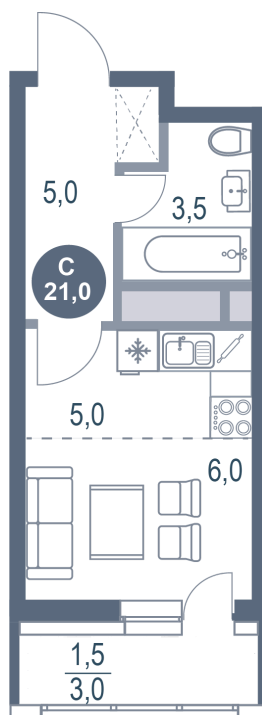

# Студия 21 м<sup>2</sup>

Отсканируйте QR-код  
и смотрите на сайте  
kotelnikipark.ru

5 830 870 руб.

В ипотеку от 25 447 руб.

Корпус

Корпус №12

Этаж

12