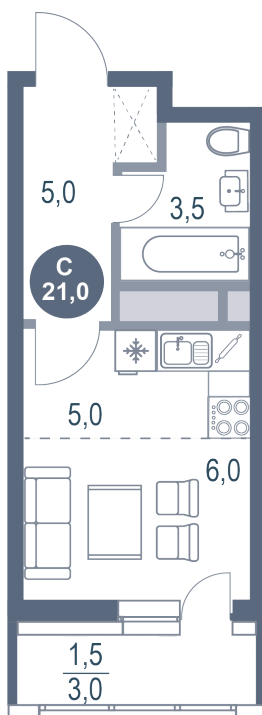

Номер: 816

Студия 21 м²

Отсканируйте QR-код
и смотрите на сайте
kotelnikipark.ru

5 512 954 руб.

В ипотеку от 25 447 руб.

Корпус

Корпус №12

Этаж

12

Секция

6

08.09.2024, 00:55

Не является публичной офертой, цена может быть скорректирована. Информация взята с сайта «kotelnikipark.ru»

На этаже 12

Студия 21 м²

08.09.2024, 00:55

Не является публичной офертой, цена может быть скорректирована. Информация взята с сайта «kotelnikipark.ru»

На генплане Корпус №12

Студия 21 м²

08.09.2024, 00:55

Не является публичной офертой, цена может быть скорректирована. Информация взята с сайта «kotelnikipark.ru»