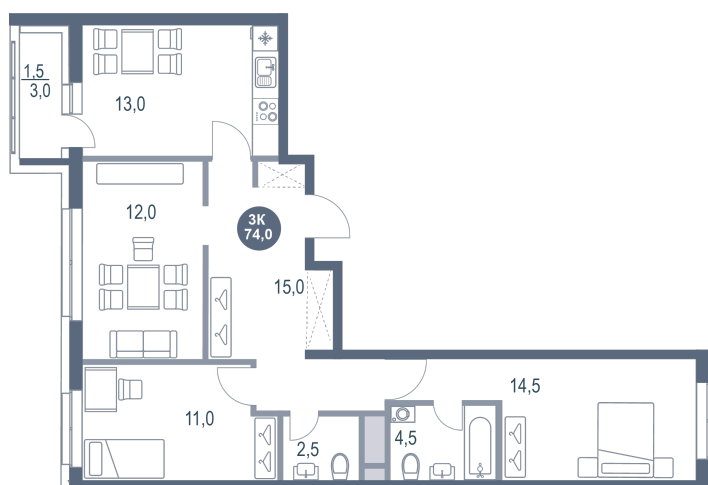

# 3 КОМНАТНАЯ 74 м<sup>2</sup>

Отсканируйте QR-код и  
смотрите на сайте  
kotelnikipark.ru

~~15 005 020 руб.~~

**14 256 806 руб.**

В ипотеку от 62 399 руб.

Скидка

Корпус	Корпус №11	Этаж	13
Секция	5	Сдача	4 кв. 2026