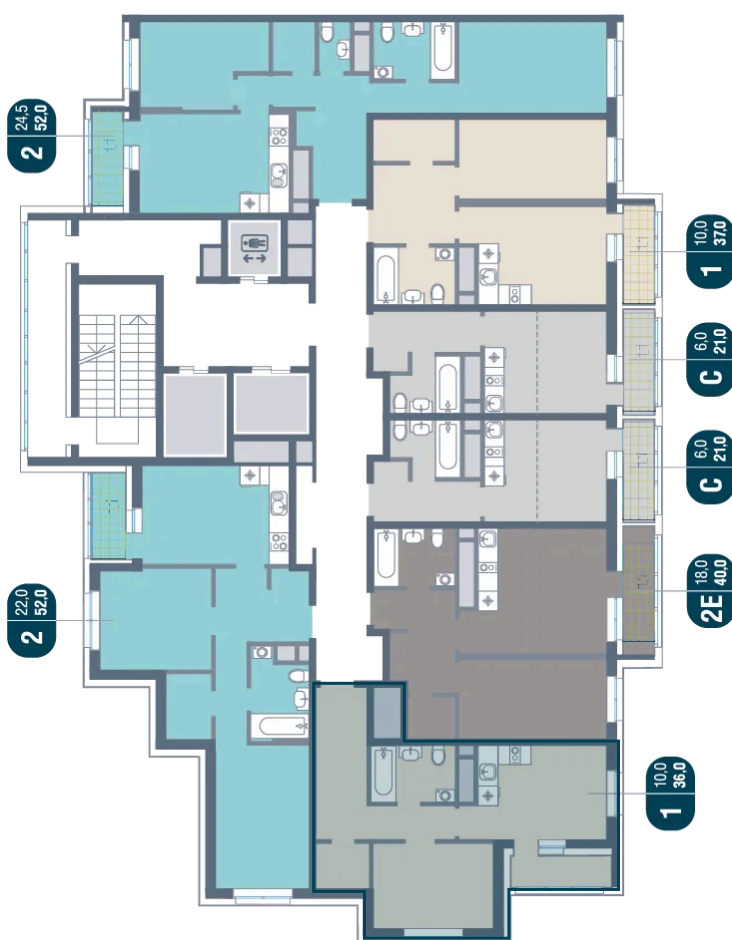

Корпус №12

Этаж

2

Секция

6

Сдача

4 кв. 2026

21.04.2026 04:47 (Мск)

Не является публичной офертой, цена может быть
скорректирована. Информация взята с сайта
«kotelnikipark.ru»

На этаже 2

1 КОМНАТНАЯ 36 м²

21.04.2026 04:47 (Мск)

Не является публичной офертой, цена может быть скорректирована. Информация взята с сайта «kotelnikipark.ru»

На генплане Корпус №12

1 комнатная 36 м²

21.04.2026 04:47 (Мск)

Не является публичной офертой, цена может быть скорректирована. Информация взята с сайта «kotelnikipark.ru»