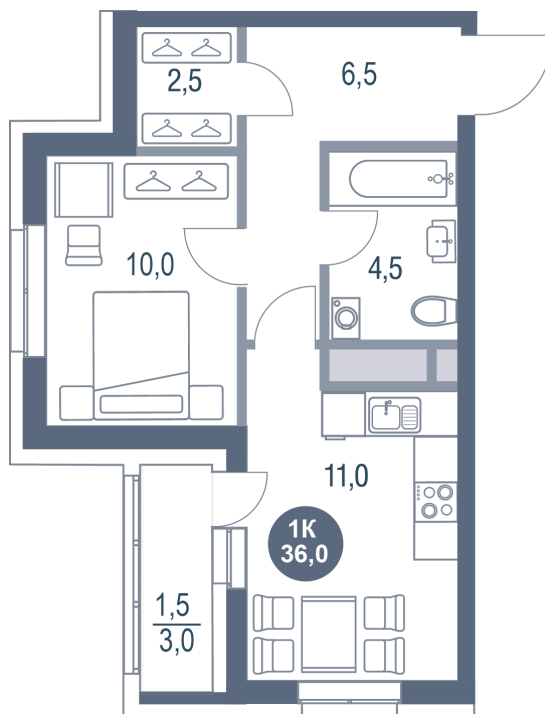

Номер: 749

1 КОМНАТНАЯ 36 м²

Отсканируйте QR-код и
смотрите на сайте
kotelnikipark.ru

~~7 560 256 руб.~~

7 184 236 руб.

В ипотеку от 29 347 руб.

Скидка

Корпус

Корпус №12

Этаж

2

Секция

6

Сдача

4 кв. 2026

21.04.2026 04:47 (Мск)

На генплане Корпус №12

1 комнатная 36 м²

21.04.2026 04:47 (Мск)

Не является публичной офертой, цена может быть скорректирована. Информация взята с сайта «kotelnikipark.ru»