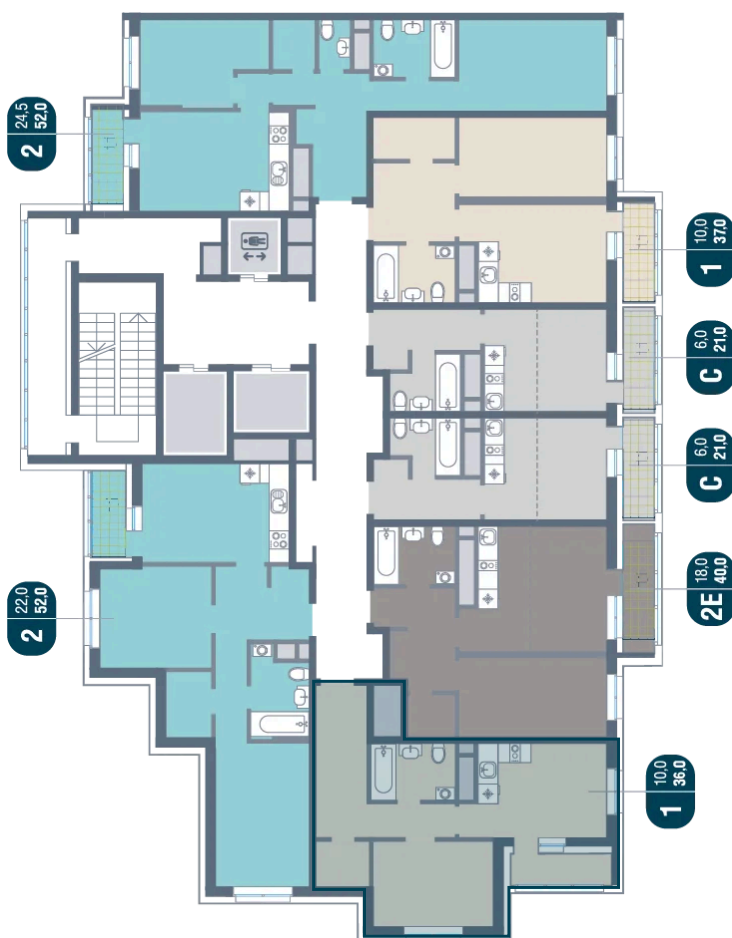

# 1 комнатная 36 м<sup>2</sup>

Отсканируйте QR-код  
и смотрите на сайте  
kotelnikipark.ru

6 538 255 руб.

В ипотеку от 30 180 руб.

Корпус

Корпус №12

Этаж

2

# На этаже 2

1 комнатная 36 м<sup>2</sup>

08.09.2024, 02:18

Не является публичной офертой, цена может быть скорректирована. Информация взята с сайта «kotelnikipark.ru»

# На генплане Корпус №12

1 комнатная 36 м<sup>2</sup>

08.09.2024, 02:18

Не является публичной офертой, цена может быть скорректирована. Информация взята с сайта «kotelnikipark.ru»