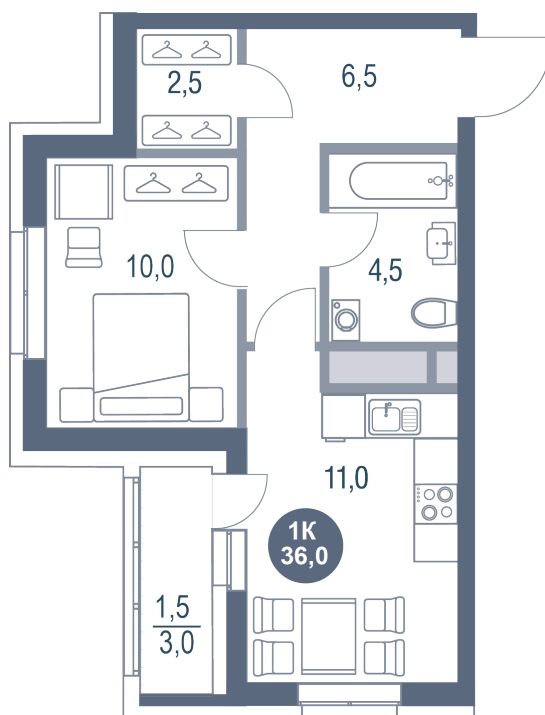

# 1 комнатная 36 м<sup>2</sup>

Отсканируйте QR-код  
и смотрите на сайте  
kotelnikipark.ru

6 538 255 руб.

В ипотеку от 30 180 руб.

Корпус

Корпус №12

Этаж

2

# На генплане Корпус №12

1 комнатная 36 м<sup>2</sup>

08.09.2024, 02:18

Не является публичной офертой, цена может быть скорректирована. Информация взята с сайта «kotelnikipark.ru»