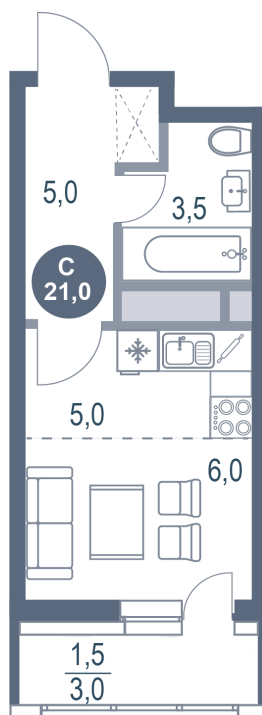

Номер: 505

Студия 21 м²

Отсканируйте QR-код
и смотрите на сайте
kotelnikipark.ru

5 170 000 руб.

В ипотеку от 22 520 руб.

Корпус

Корпус №12

Этаж