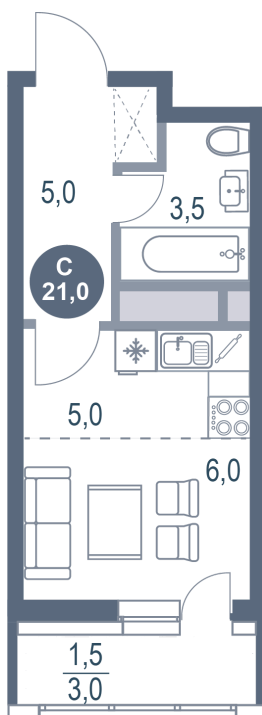

# Студия 21 м<sup>2</sup>

Отсканируйте QR-код  
и смотрите на сайте  
kotelnikipark.ru

5 170 000 руб.

В ипотеку от 22 520 руб.

Корпус

Корпус №12

Этаж

12