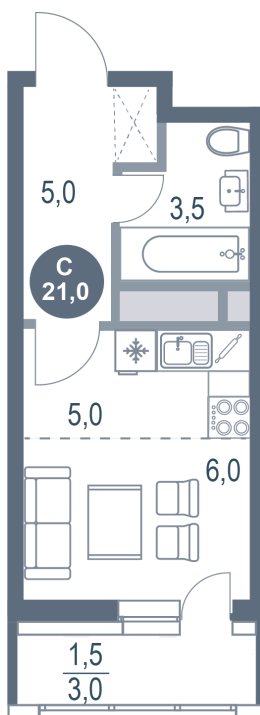

Номер: 481

Студия 21 м²

Отсканируйте QR-код
и смотрите на сайте
kotelnikipark.ru

5 029 720 руб.

В ипотеку от 21 906 руб.

Корпус

Корпус №12

Этаж

9

Секция

4

18.10.2024, 06:28

Не является публичной офертой, цена может быть скорректирована. Информация взята с сайта «kotelnikipark.ru»

На этаже 9

Студия 21 м²

18.10.2024, 06:28

Не является публичной офертой, цена может быть скорректирована. Информация взята с сайта «kotelnikipark.ru»

На генплане Корпус №12

Студия 21 м²

18.10.2024, 06:28

Не является публичной офертой, цена может быть скорректирована. Информация взята с сайта «kotelnikipark.ru»