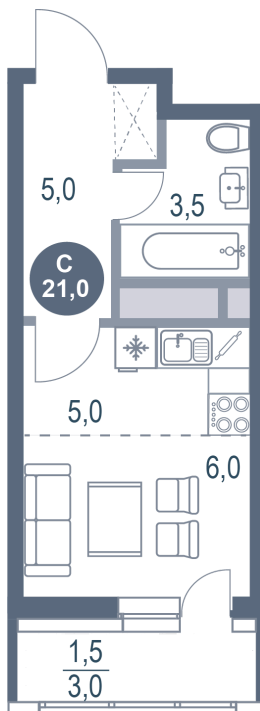

Номер: 481

Студия 21 м²

Отсканируйте QR-код и
смотрите на сайте
kotelnikipark.ru

~~6 052 930 руб.~~

5 752 294 руб.

В ипотеку от 25 176 руб.

Скидка

Европланировка

| | | | |
|--------|------------|-------|------------|
| Корпус | Корпус №12 | Этаж | 9 |
| Секция | 4 | Сдача | 4 кв. 2026 |

26.06.2026 21:53 (Мск)

Не является публичной офертой, цена может быть скорректирована.
Информация взята с сайта «kotelnikipark.ru».

На этаже 9

Студия 21 м²

26.06.2026 21:53 (Мск)

Не является публичной офертой, цена может быть скорректирована.
Информация взята с сайта «kotelnikipark.ru».

На генплане Корпус №12

Студия 21 м²

26.06.2026 21:53 (Мск)