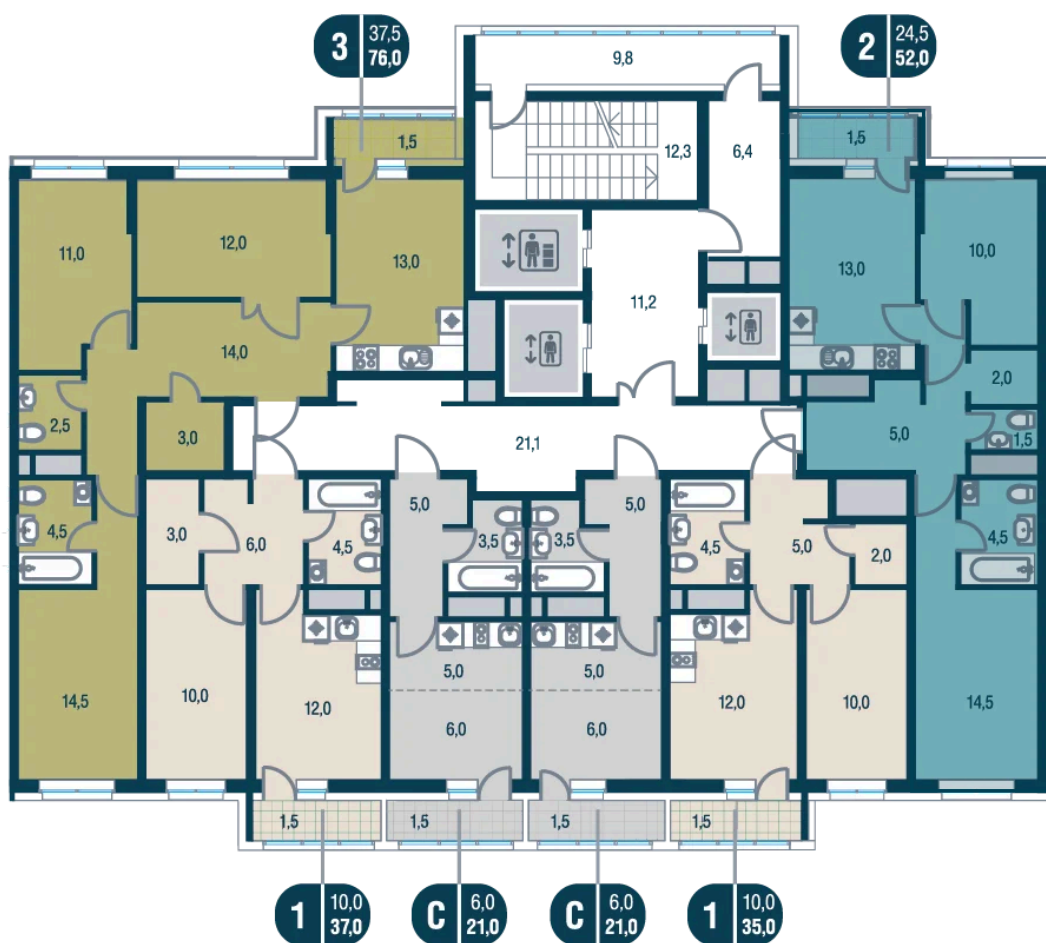

Номер: 253

2 комнатная 52 м²

Отсканируйте QR-код
и смотрите на сайте
kotelnikipark.ru

9 735 480 руб.

В ипотеку от 42 522 руб.

Корпус

Корпус №11

Этаж

16

Секция

2

21.11.2024, 21:46

Не является публичной офертой, цена может быть скорректирована. Информация взята с сайта «kotelnikipark.ru»

На этаже 16

2 комнатная 52 м²

21.11.2024, 21:46

Не является публичной офертой, цена может быть скорректирована. Информация взята с сайта «kotelnikipark.ru»

На генплане Корпус №11

2 комнатная 52 м²

21.11.2024, 21:46

Не является публичной офертой, цена может быть скорректирована. Информация взята с сайта «kotelnikipark.ru»