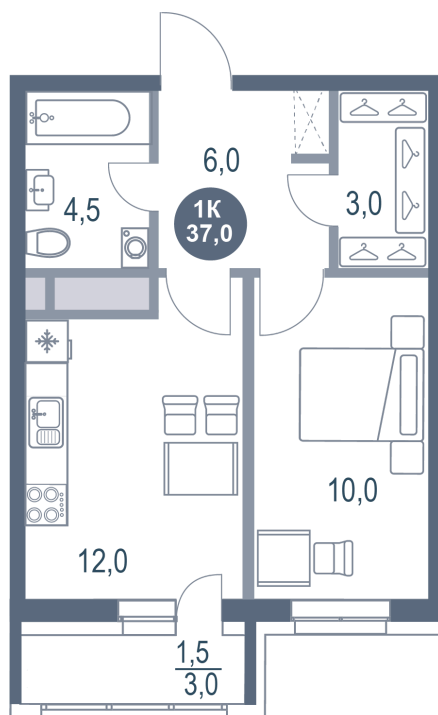

# 1 комнатная 37 м<sup>2</sup>

Отсканируйте QR-код  
и смотрите на сайте  
kotelnikipark.ru

8 003 310 руб.

В ипотеку от 34 817 руб.

Корпус

Корпус №12

Этаж

23