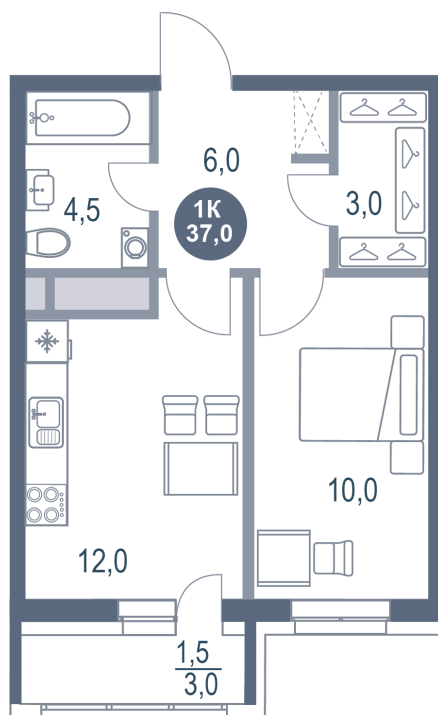

# 1 комнатная 37 м<sup>2</sup>

Отсканируйте QR-код  
и смотрите на сайте  
kotelnikipark.ru

8 003 310 руб.

В ипотеку от 34 817 руб.

Корпус

Корпус №12

Этаж

23

# На генплане Корпус №12

1 комнатная 37 м<sup>2</sup>

22.12.2024, 02:17

Не является публичной офертой, цена может быть скорректирована. Информация взята с сайта «kotelnikipark.ru»