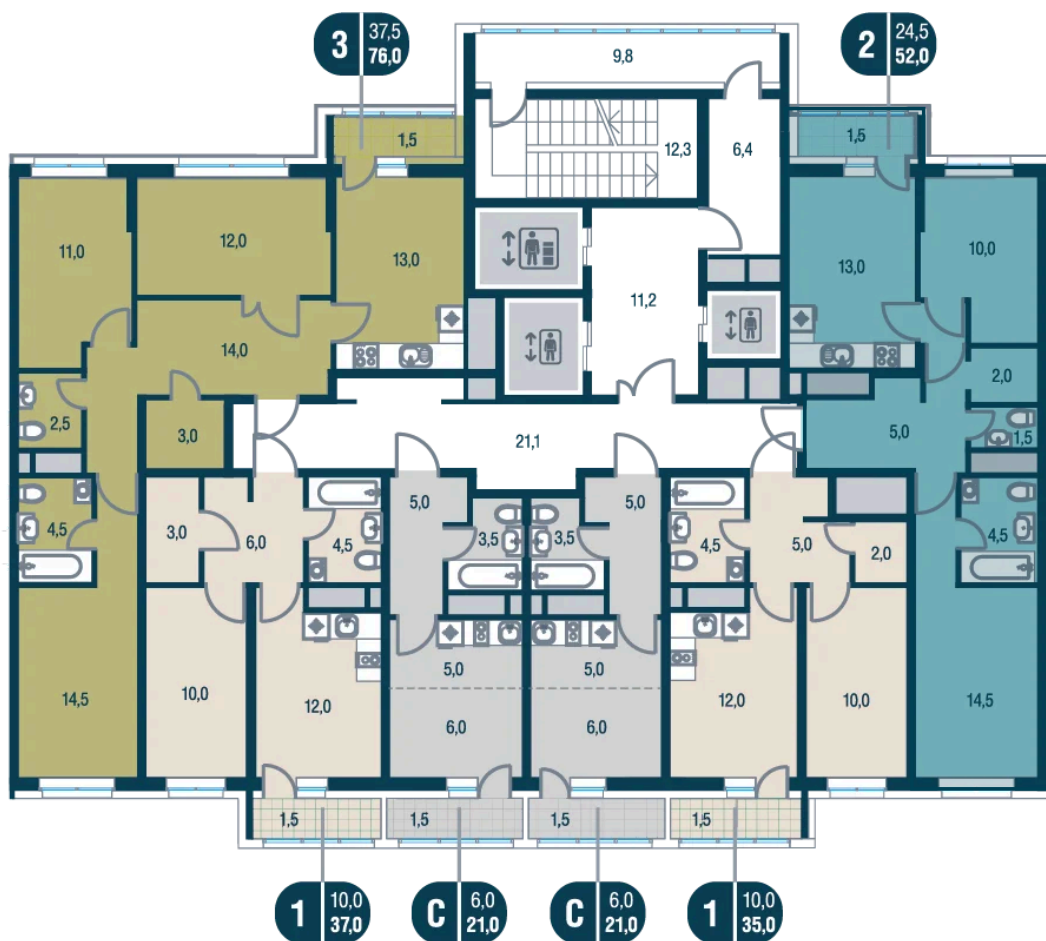

# На этаже 6

2 комнатная 52 м<sup>2</sup>

21.11.2024, 17:26

Не является публичной офертой, цена может быть скорректирована. Информация взята с сайта «kotelnikipark.ru»

# На генплане Корпус №11

2 комнатная 52 м<sup>2</sup>

21.11.2024, 17:26

Не является публичной офертой, цена может быть скорректирована. Информация взята с сайта «kotelnikipark.ru»