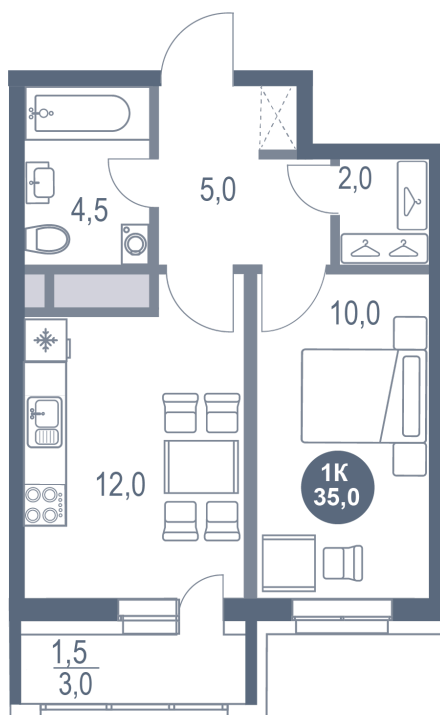

Номер: 356

1 комнатная 35 м²

Отсканируйте QR-код
и смотрите на сайте
kotelnikipark.ru

7 137 000 руб.

В ипотеку от 31 053 руб.

Корпус

Корпус №12

Этаж

15

Секция

3

25.11.2024, 06:01

Не является публичной офертой, цена может быть скорректирована. Информация взята с сайта «kotelnikipark.ru»

На этаже 15

1 комнатная 35 м²

25.11.2024, 06:01

Не является публичной офертой, цена может быть скорректирована. Информация взята с сайта «kotelnikipark.ru»

На генплане Корпус №12

1 комнатная 35 м²

25.11.2024, 06:01

Не является публичной офертой, цена может быть скорректирована. Информация взята с сайта «kotelnikipark.ru»