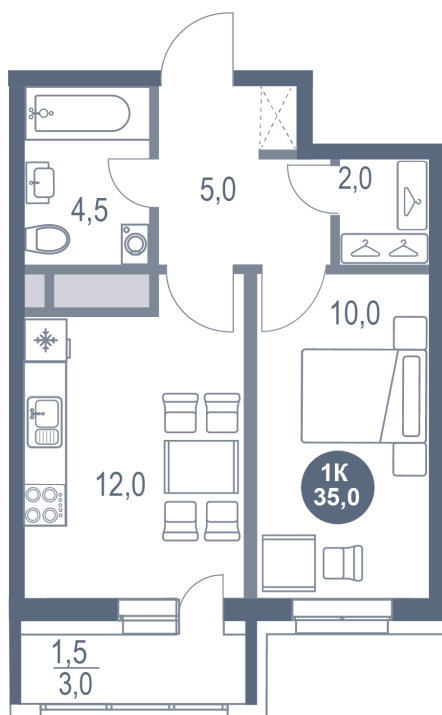

Номер: 356

1 комнатная 35 м²

Отсканируйте QR-код
и смотрите на сайте
kotelnikipark.ru

7 137 000 руб.

В ипотеку от 31 053 руб.

Корпус

Корпус №12

Этаж