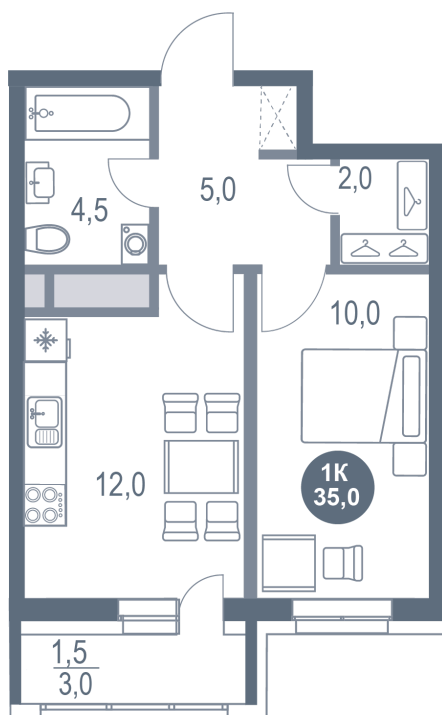

Номер: 356

1 комнатная 35 м²

Отсканируйте QR-код
и смотрите на сайте
kotelnikipark.ru

7 137 000 руб.

В ипотеку от 31 053 руб.

Корпус

Корпус №12

Этаж

15

Секция

3

18.10.2024, 05:43

Не является публичной офертой, цена может быть скорректирована. Информация взята с сайта «kotelnikipark.ru»

На этаже 15

1 комнатная 35 м²

18.10.2024, 05:43

Не является публичной офертой, цена может быть скорректирована. Информация взята с сайта «kotelnikipark.ru»

На генплане Корпус №12

1 комнатная 35 м²

18.10.2024, 05:43

Не является публичной офертой, цена может быть скорректирована. Информация взята с сайта «kotelnikipark.ru»