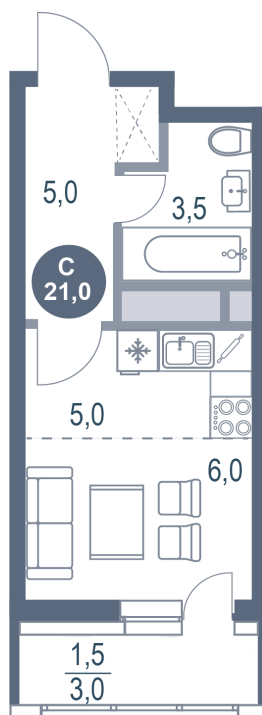

Номер: 52

Студия 21 м²

Отсканируйте QR-код
и смотрите на сайте
kotelnikipark.ru

4 859 410 руб.

В ипотеку от 21 098 руб.

Корпус

Корпус №12

Этаж