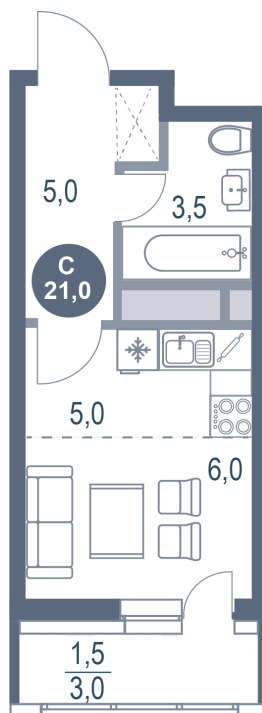

Номер: 267

Студия 21 м²

Отсканируйте QR-код и
смотрите на сайте
kotelnikipark.ru

~~5 657 920 руб.~~

5 377 024 руб.

В ипотеку от 21 965 руб.

Скидка

Корпус	Корпус №12	Этаж	24
Секция	2	Сдача	4 кв. 2026

23.05.2026 19:22 (Мск)

Не является публичной офертой, цена может быть скорректирована.
Информация взята с сайта «kotelnikipark.ru».

На этаже 24

Студия 21 м²

23.05.2026 19:22 (Мск)

Не является публичной офертой, цена может быть скорректирована.
Информация взята с сайта «kotelnikipark.ru».

На генплане Корпус №12

Студия 21 м²

23.05.2026 19:22 (Мск)

Не является публичной офертой, цена может быть скорректирована.
Информация взята с сайта «kotelnikipark.ru».