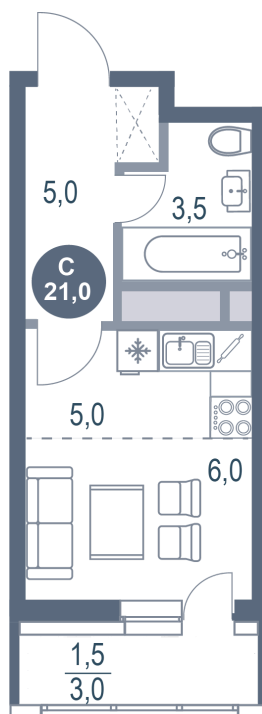

Номер: 267

Студия 21 м²

Отсканируйте QR-код и
смотрите на сайте
kotelnikipark.ru

~~5 657 920 руб.~~

5 377 024 руб.

В ипотеку от 21 965 руб.

Скидка

Корпус

Корпус №12

Этаж

24

Секция

2

Сдача

4 кв. 2026

08.04.2026 18:27 (Мск)

Не является публичной офертой, цена может быть
скорректирована. Информация взята с сайта
«kotelnikipark.ru»

На этаже 24

Студия 21 м²

08.04.2026 18:27 (Мск)

Не является публичной офертой, цена может быть скорректирована. Информация взята с сайта «kotelnikipark.ru»

На генплане Корпус №12

Студия 21 м²

08.04.2026 18:27 (Мск)

Не является публичной офертой, цена может быть скорректирована. Информация взята с сайта «kotelnikipark.ru»