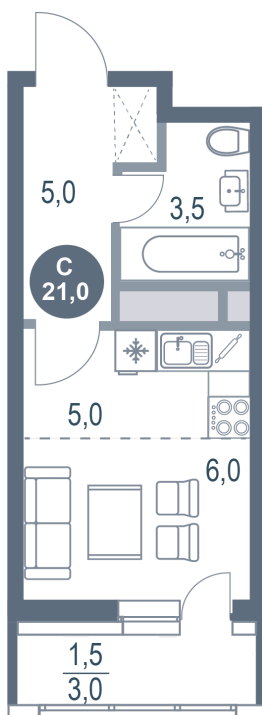

# Студия 21 м<sup>2</sup>

Отсканируйте QR-код  
и смотрите на сайте  
kotelnikipark.ru

4 771 630 руб.

В ипотеку от 20 692 руб.

Корпус

Корпус №12

Этаж

11