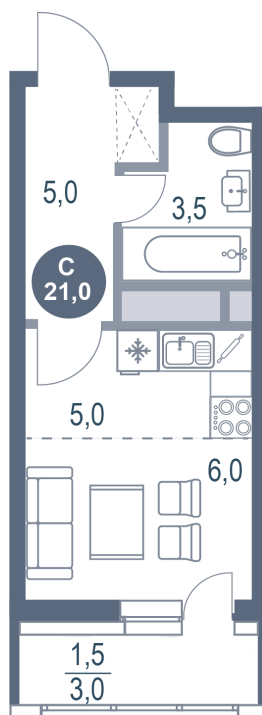

# Студия 21 м<sup>2</sup>

Отсканируйте QR-код  
и смотрите на сайте  
kotelnikipark.ru

4 771 630 руб.

В ипотеку от 20 692 руб.

Корпус

Корпус №12

Этаж

11