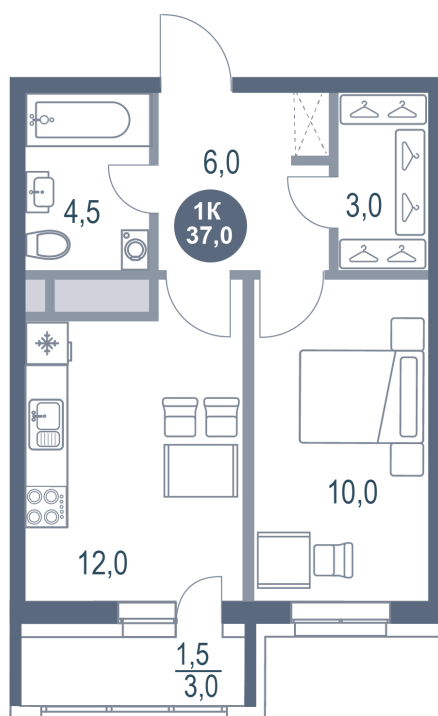

# 1 КОМНАТНАЯ 37 м<sup>2</sup>

Отсканируйте QR-код и  
смотрите на сайте  
kotelnikipark.ru

~~8 072 330 руб.~~

**7 670 732 руб.**

В ипотеку от 31 335 руб.

Скидка

Корпус

Корпус №12