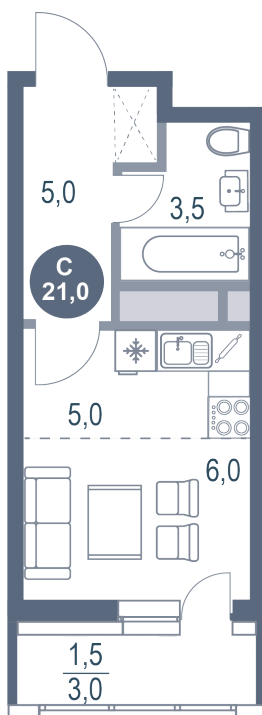

Номер: 681

Студия 21 м²

Отсканируйте QR-код
и смотрите на сайте
kotelnikipark.ru

5 047 350 руб.

В ипотеку от 23 298 руб.

Корпус

Корпус №11

Этаж

17

Секция

5

08.09.2024, 02:43

Не является публичной офертой, цена может быть скорректирована. Информация взята с сайта «kotelnikipark.ru»

На этаже 17

Студия 21 м²

08.09.2024, 02:43

Не является публичной офертой, цена может быть скорректирована. Информация взята с сайта «kotelnikipark.ru»

На генплане Корпус №11

Студия 21 м²

08.09.2024, 02:43

Не является публичной офертой, цена может быть скорректирована. Информация взята с сайта «kotelnikipark.ru»