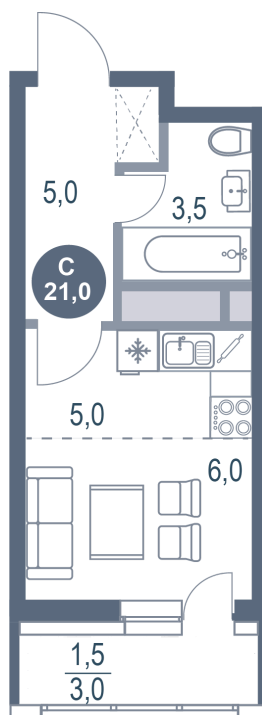

Номер: 681

Студия 21 м²

Отсканируйте QR-код
и смотрите на сайте
kotelnikipark.ru

5 347 660 руб.

В ипотеку от 23 298 руб.

Корпус

Корпус №11

Этаж