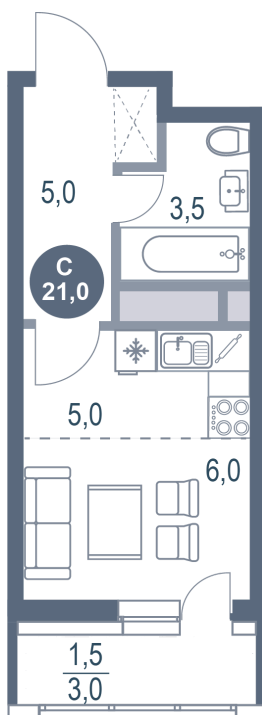

Номер: 681

Студия 21 м²

Отсканируйте QR-код
и смотрите на сайте
kotelnikipark.ru

5 347 660 руб.

В ипотеку от 23 298 руб.

Корпус

Корпус №11

Этаж

17

Секция

5

24.11.2024, 04:50

Не является публичной офертой, цена может быть скорректирована. Информация взята с сайта «kotelnikipark.ru»

На этаже 17

Студия 21 м²

24.11.2024, 04:50

Не является публичной офертой, цена может быть скорректирована. Информация взята с сайта «kotelnikipark.ru»

На генплане Корпус №11

Студия 21 м²

24.11.2024, 04:50

Не является публичной офертой, цена может быть скорректирована. Информация взята с сайта «kotelnikipark.ru»