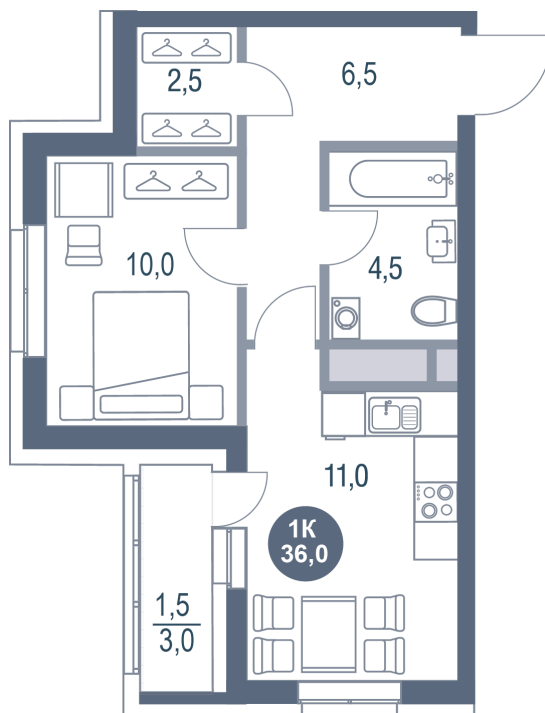

Номер: 20

1 комнатная 36 м²

Отсканируйте QR-код
и смотрите на сайте
kotelnikipark.ru

6 546 760 руб.

В ипотеку от 28 475 руб.

Корпус

Корпус №11

Этаж