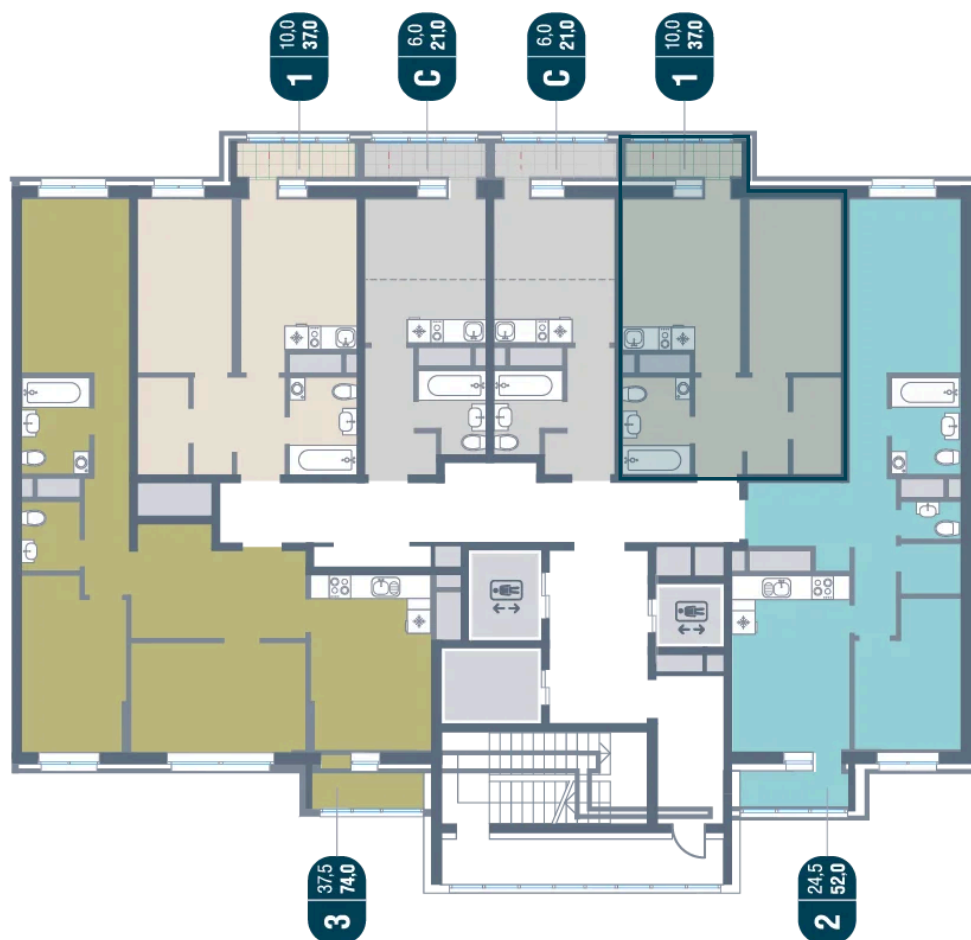

Номер: 215

1 КОМНАТНАЯ 37 м²

Отсканируйте QR-код и
смотрите на сайте
kotelnikipark.ru

~~7 972 060 руб.~~

7 575 457 руб.

В ипотеку от 33 156 руб.

Скидка

Корпус	Корпус №12	Этаж	15
Секция	2	Сдача	4 кв. 2026

20.06.2026 17:51 (Мск)

Не является публичной офертой, цена может быть скорректирована.
Информация взята с сайта «kotelnikipark.ru».

На этаже 15

1 комнатная 37 м²

20.06.2026 17:51 (Мск)

Не является публичной офертой, цена может быть скорректирована.
Информация взята с сайта «kotelnikipark.ru».

На генплане Корпус №12

1 комнатная 37 м²

20.06.2026 17:51 (Мск)

Не является публичной офертой, цена может быть скорректирована.
Информация взята с сайта «kotelnikipark.ru».