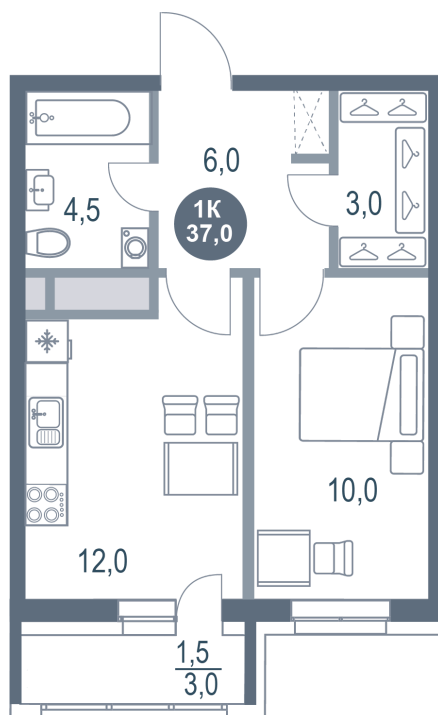

Номер: 215

1 комнатная 37 м²

Отсканируйте QR-код
и смотрите на сайте
kotelnikipark.ru

7 475 690 руб.

В ипотеку от 32 515 руб.

Корпус

Корпус №12

Этаж

15

Секция

2

18.10.2024, 05:07

Не является публичной офертой, цена может быть скорректирована. Информация взята с сайта «kotelnikipark.ru»

На этаже 15

1 комнатная 37 м²

18.10.2024, 05:07

Не является публичной офертой, цена может быть скорректирована. Информация взята с сайта «kotelnikipark.ru»

На генплане Корпус №12

1 комнатная 37 м²

18.10.2024, 05:07

Не является публичной офертой, цена может быть скорректирована. Информация взята с сайта «kotelnikipark.ru»