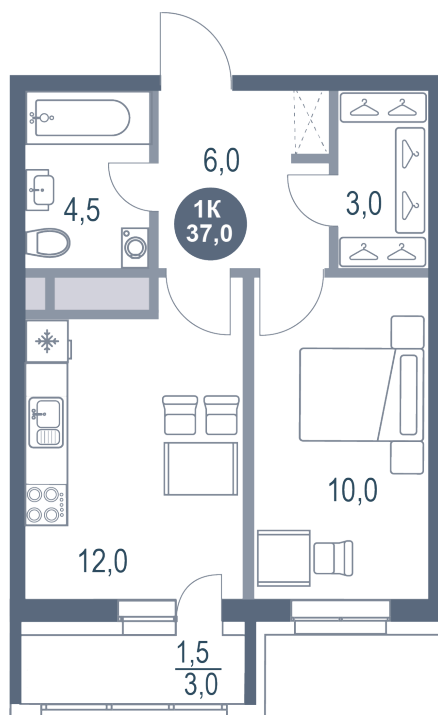

Номер: 239

# 1 комнатная 37 м<sup>2</sup>

Отсканируйте QR-код  
и смотрите на сайте  
kotelnikipark.ru

6 768 336 руб.

В ипотеку от 31 242 руб.

Корпус

Корпус №11

Этаж

13