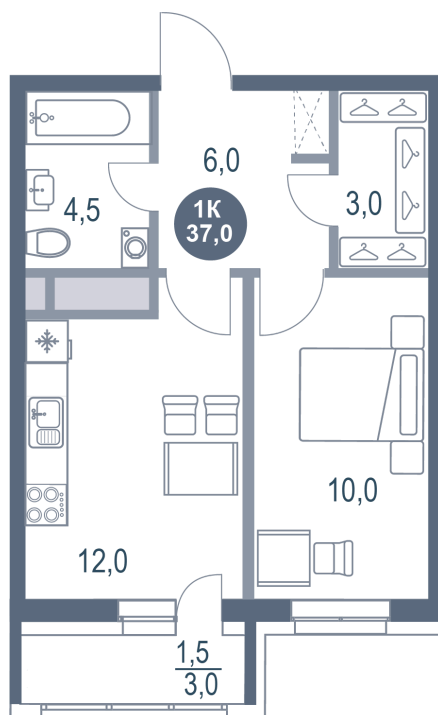

Номер: 239

1 комнатная 37 м²

Отсканируйте QR-код
и смотрите на сайте
kotelnikipark.ru

7 187 830 руб.

В ипотеку от 31 242 руб.

Корпус

Корпус №11

Этаж