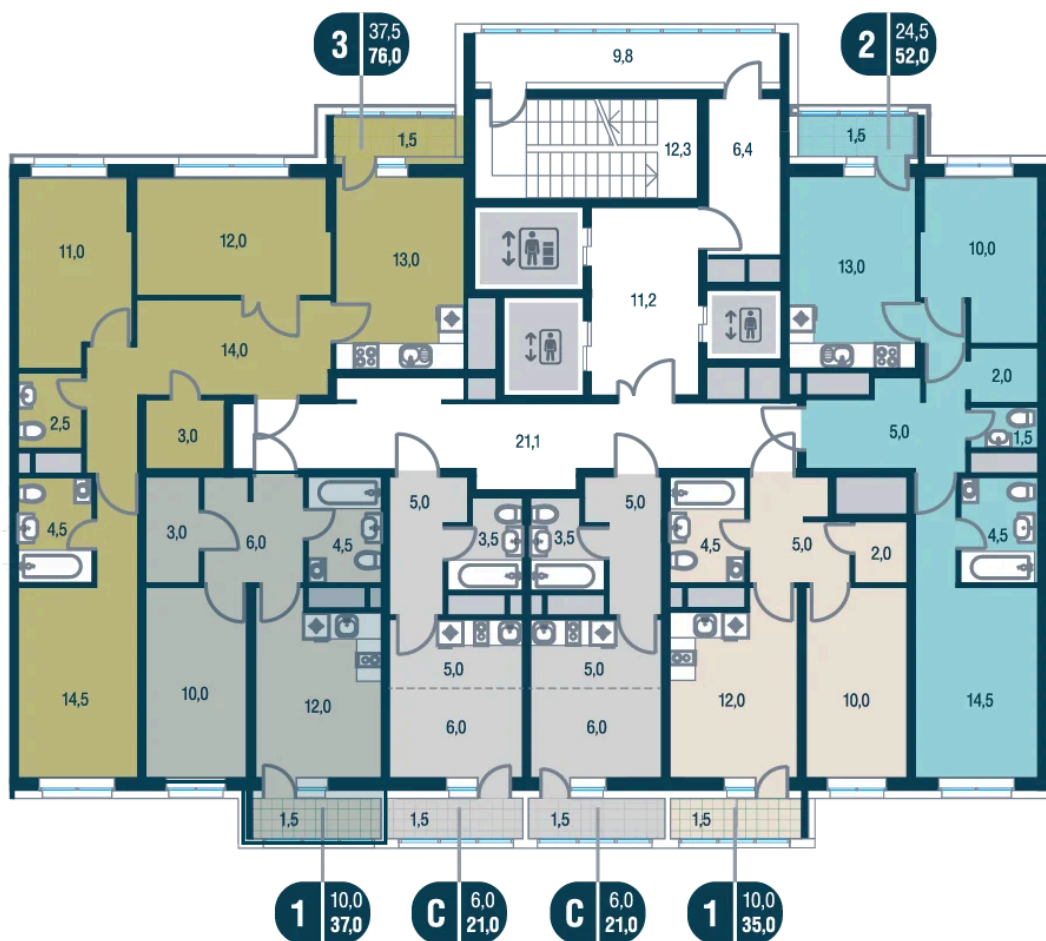

# На этаже 13

1 комнатная 37 м<sup>2</sup>

08.09.2024, 01:04

Не является публичной офертой, цена может быть скорректирована. Информация взята с сайта «kotelnikipark.ru»

# На генплане Корпус №11

1 комнатная 37 м<sup>2</sup>

08.09.2024, 01:04

Не является публичной офертой, цена может быть скорректирована. Информация взята с сайта «kotelnikipark.ru»