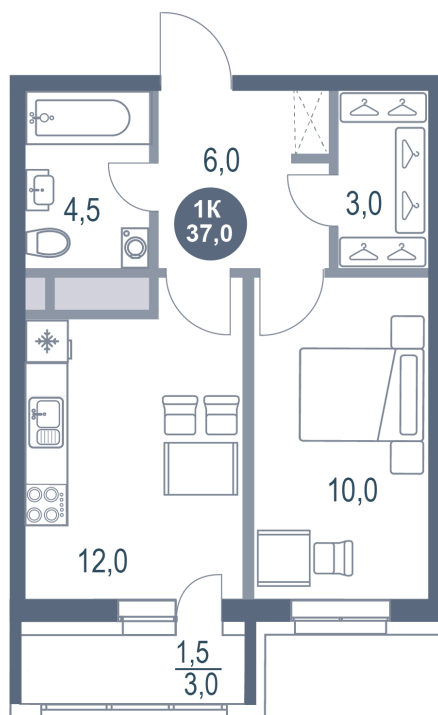

Номер: 239

# 1 комнатная 37 м<sup>2</sup>

Отсканируйте QR-код  
и смотрите на сайте  
kotelnikipark.ru

7 187 830 руб.

В ипотеку от 31 242 руб.

Корпус

Корпус №11

Этаж

13