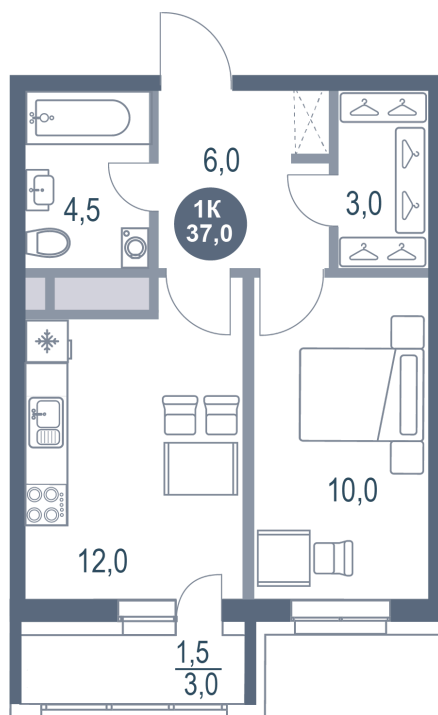

Номер: 236

# 1 комнатная 37 м<sup>2</sup>

Отсканируйте QR-код  
и смотрите на сайте  
kotelnikipark.ru

7 669 200 руб.

В ипотеку от 33 342 руб.

Корпус

Корпус №12

Этаж

19

# На этаже 19

1 комнатная 37 м<sup>2</sup>

23.11.2024, 19:06

Не является публичной офертой, цена может быть скорректирована. Информация взята с сайта «kotelnikipark.ru»