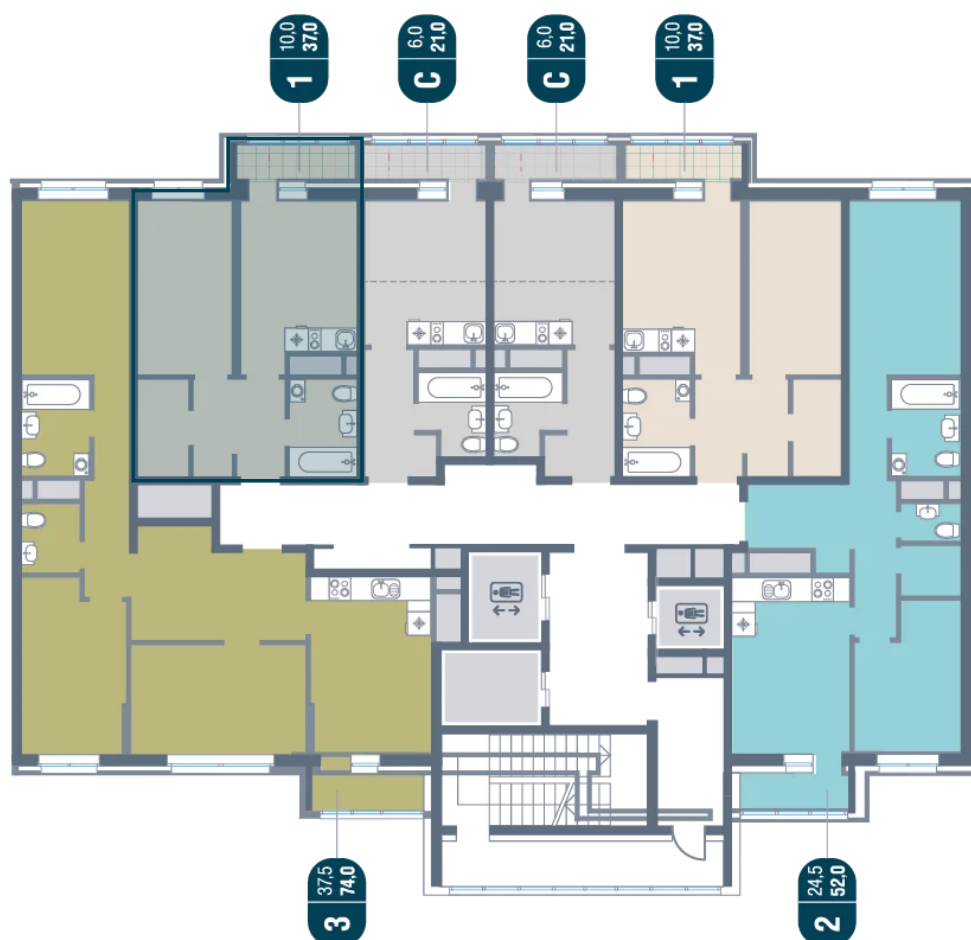

Номер: 236

1 комнатная 37 м²

Отсканируйте QR-код
и смотрите на сайте
kotelnikipark.ru

7 669 200 руб.

В ипотеку от 33 342 руб.

Корпус

Корпус №12

Этаж

19

Секция

2

18.10.2024, 07:05

Не является публичной офертой, цена может быть скорректирована. Информация взята с сайта «kotelnikipark.ru»

На этаже 19

1 комнатная 37 м²

18.10.2024, 07:05

Не является публичной офертой, цена может быть скорректирована. Информация взята с сайта «kotelnikipark.ru»

На генплане Корпус №12

1 комнатная 37 м²

18.10.2024, 07:05

Не является публичной офертой, цена может быть скорректирована. Информация взята с сайта «kotelnikipark.ru»