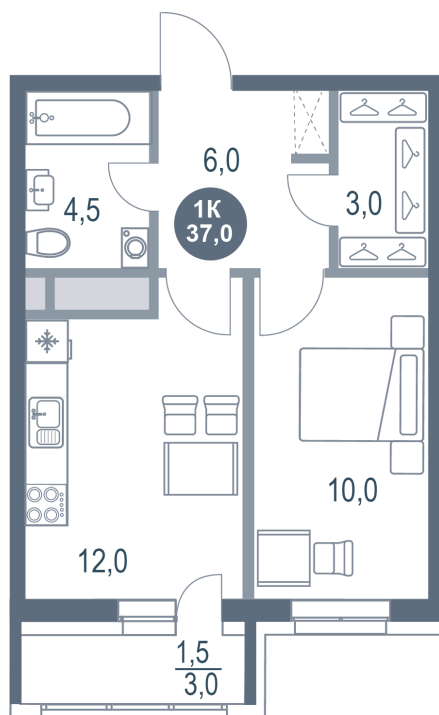

Номер: 236

1 комнатная 37 м²

Отсканируйте QR-код
и смотрите на сайте
kotelnikipark.ru

7 669 200 руб.

В ипотеку от 33 342 руб.

Корпус

Корпус №12

Этаж

19

Секция

2

18.10.2024, 07:05

Не является публичной офертой, цена может быть скорректирована. Информация взята с сайта «kotelnikipark.ru»

На этаже 19

1 комнатная 37 м²

18.10.2024, 07:05

Не является публичной офертой, цена может быть скорректирована. Информация взята с сайта «kotelnikipark.ru»

На генплане Корпус №12

1 комнатная 37 м²

18.10.2024, 07:05

Не является публичной офертой, цена может быть скорректирована. Информация взята с сайта «kotelnikipark.ru»