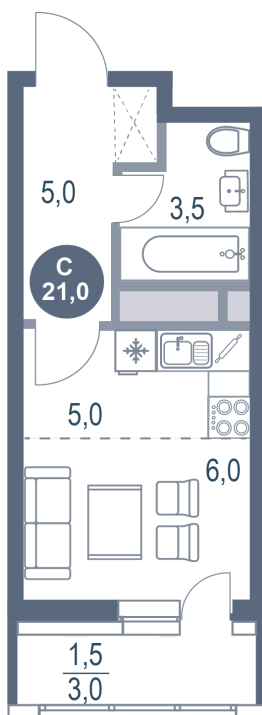

Номер: 220

Студия 21 м²

Отсканируйте QR-код
и смотрите на сайте
kotelnikipark.ru

5 127 160 руб.

В ипотеку от 22 278 руб.

Корпус

Корпус №12

Этаж

16

Секция

2

27.11.2024, 22:27

Не является публичной офертой, цена может быть скорректирована. Информация взята с сайта «kotelnikipark.ru»

На этаже 16

Студия 21 м²

27.11.2024, 22:27

Не является публичной офертой, цена может быть скорректирована. Информация взята с сайта «kotelnikipark.ru»

На генплане Корпус №12

Студия 21 м²

27.11.2024, 22:27

Не является публичной офертой, цена может быть скорректирована. Информация взята с сайта «kotelnikipark.ru»