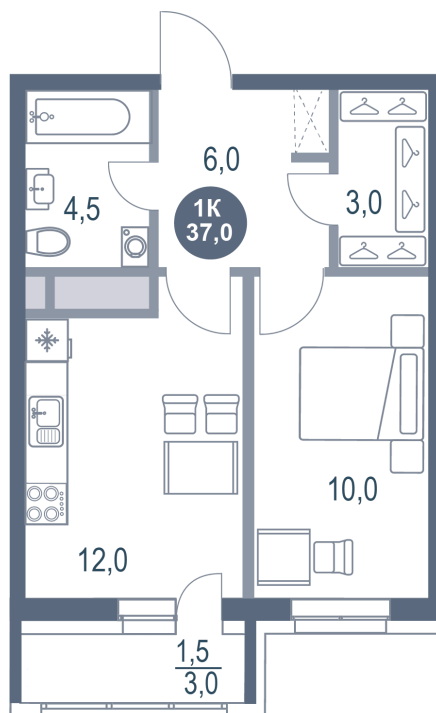

Номер: 407

1 КОМНАТНАЯ 37 м²

Отсканируйте QR-код и
смотрите на сайте
kotelnikipark.ru

8 160 020 руб.

7 754 019 руб.

В ипотеку от 33 937 руб.

Скидка

Корпус	Корпус №12	Этаж	23
Секция	3	Сдача	4 кв. 2026

24.06.2026 16:14 (Мск)

Не является публичной офертой, цена может быть скорректирована.
Информация взята с сайта «kotelnikipark.ru».

На этаже 23

1 КОМНАТНАЯ 37 м²

24.06.2026 16:14 (Мск)

Не является публичной офертой, цена может быть скорректирована.
Информация взята с сайта «kotelnikipark.ru».

На генплане Корпус №12

1 комнатная 37 м²

24.06.2026 16:14 (Мск)

Не является публичной офертой, цена может быть скорректирована.
Информация взята с сайта «kotelnikipark.ru».