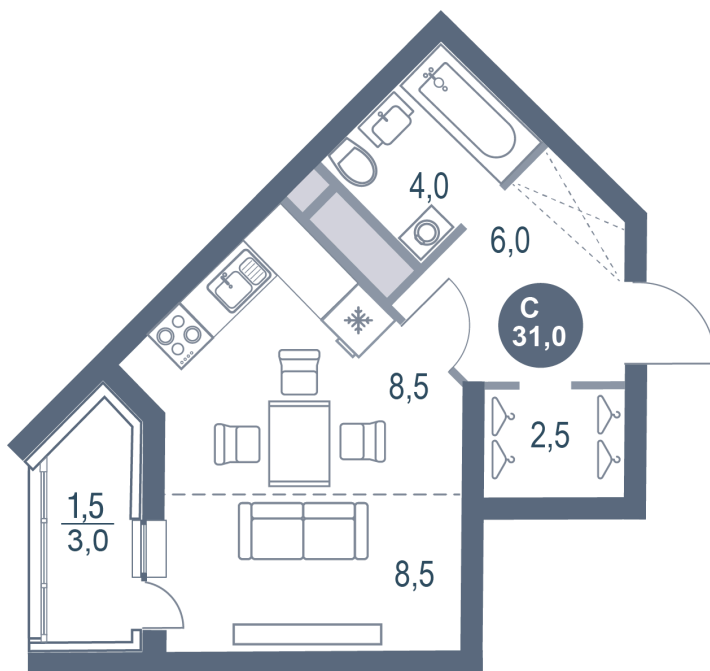

# Студия 31 м<sup>2</sup>

Отсканируйте QR-код  
и смотрите на сайте  
kotelnikipark.ru

7 579 700 руб.

В ипотеку от 32 897 руб.

Корпус

Корпус №11

Этаж

23