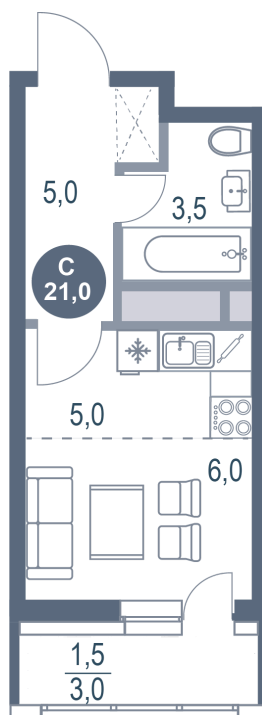

# Студия 21 м<sup>2</sup>

Отсканируйте QR-код  
и смотрите на сайте  
kotelnikipark.ru

5 494 870 руб.

В ипотеку от 23 919 руб.

Корпус

Корпус №12

Этаж

21