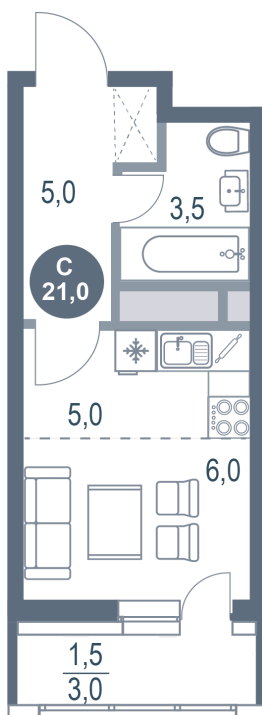

Номер: 394

Студия 21 м²

Отсканируйте QR-код
и смотрите на сайте
kotelnikipark.ru

5 494 870 руб.

В ипотеку от 23 919 руб.

Корпус

Корпус №12

Этаж

21

Секция

3

18.10.2024, 07:17

Не является публичной офертой, цена может быть скорректирована. Информация взята с сайта «kotelnikipark.ru»

На этаже 21

Студия 21 м²

18.10.2024, 07:17

Не является публичной офертой, цена может быть скорректирована. Информация взята с сайта «kotelnikipark.ru»

На генплане Корпус №12

Студия 21 м²

18.10.2024, 07:17

Не является публичной офертой, цена может быть скорректирована. Информация взята с сайта «kotelnikipark.ru»