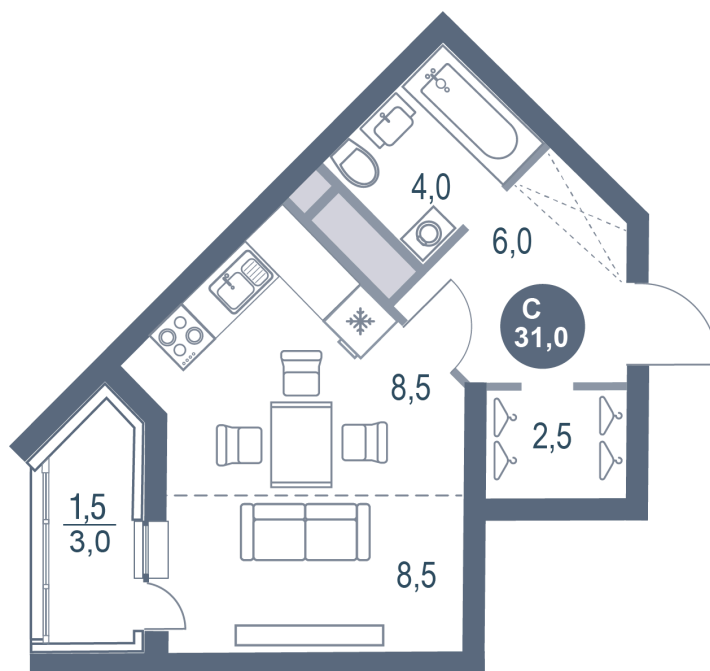

# Студия 31 м<sup>2</sup>

Отсканируйте QR-код и  
смотрите на сайте  
kotelnikipark.ru

~~7 166 590 руб.~~

**6 810 276 руб.**

В ипотеку от 29 807 руб.

Скидка

Европланировка

Корпус	Корпус №11	Этаж	7
Секция	3	Сдача	4 кв. 2026