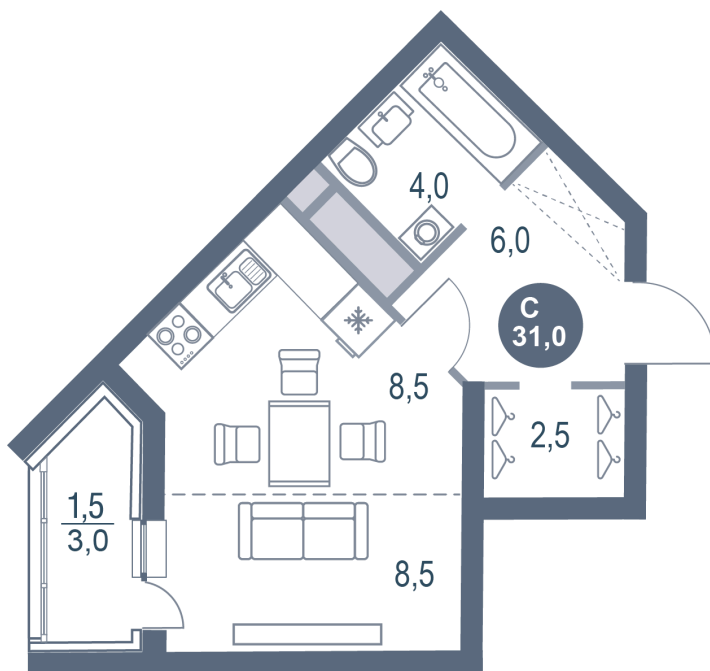

Номер: 345

Студия 31 м²

Отсканируйте QR-код
и смотрите на сайте
kotelnikipark.ru

6 580 570 руб.

В ипотеку от 28 547 руб.

Корпус

Корпус №11

Этаж

7

Секция

3

24.11.2024, 04:43

Не является публичной офертой, цена может быть скорректирована. Информация взята с сайта «kotelnikipark.ru»

На этаже 7

Студия 31 м²

24.11.2024, 04:43

Не является публичной офертой, цена может быть скорректирована. Информация взята с сайта «kotelnikipark.ru»

На генплане Корпус №11

Студия 31 м²

24.11.2024, 04:43

Не является публичной офертой, цена может быть скорректирована. Информация взята с сайта «kotelnikipark.ru»