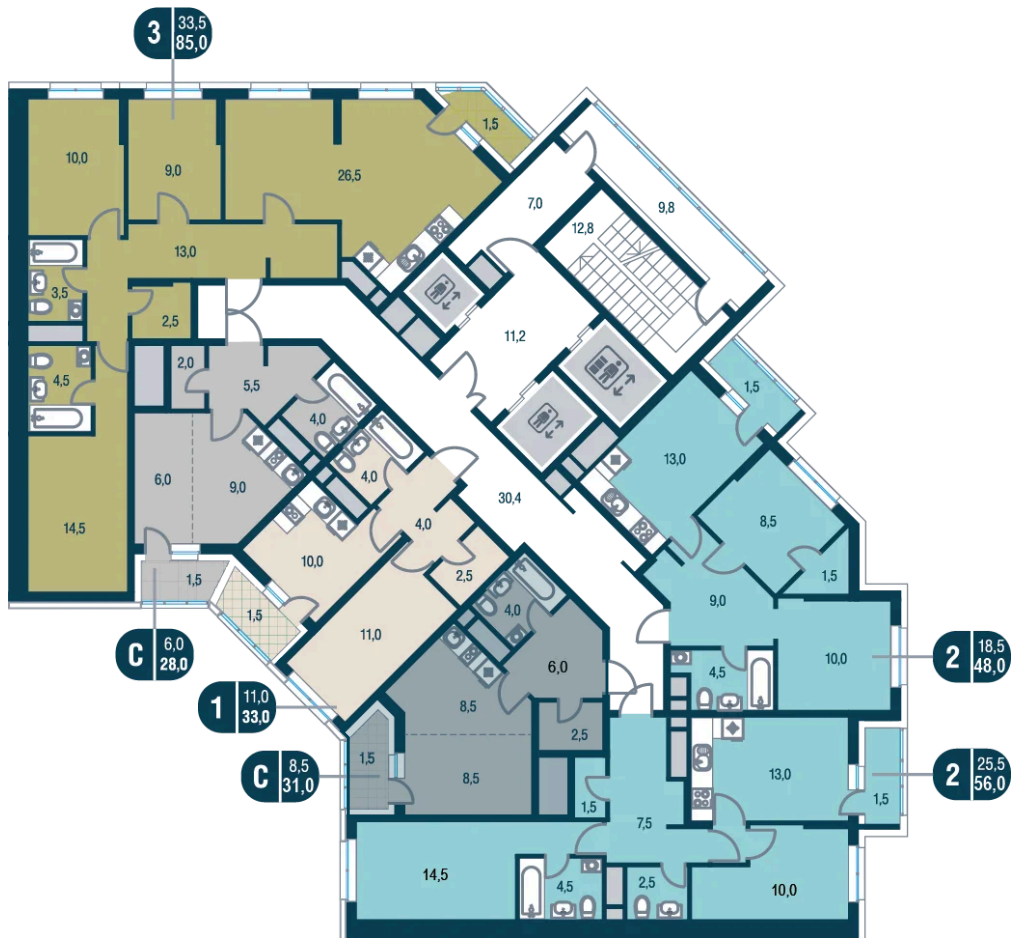

На этаже 7

Студия 31 м²

27.06.2026 22:26 (Мск)

Не является публичной офертой, цена может быть скорректирована.
Информация взята с сайта «kotelnikipark.ru».